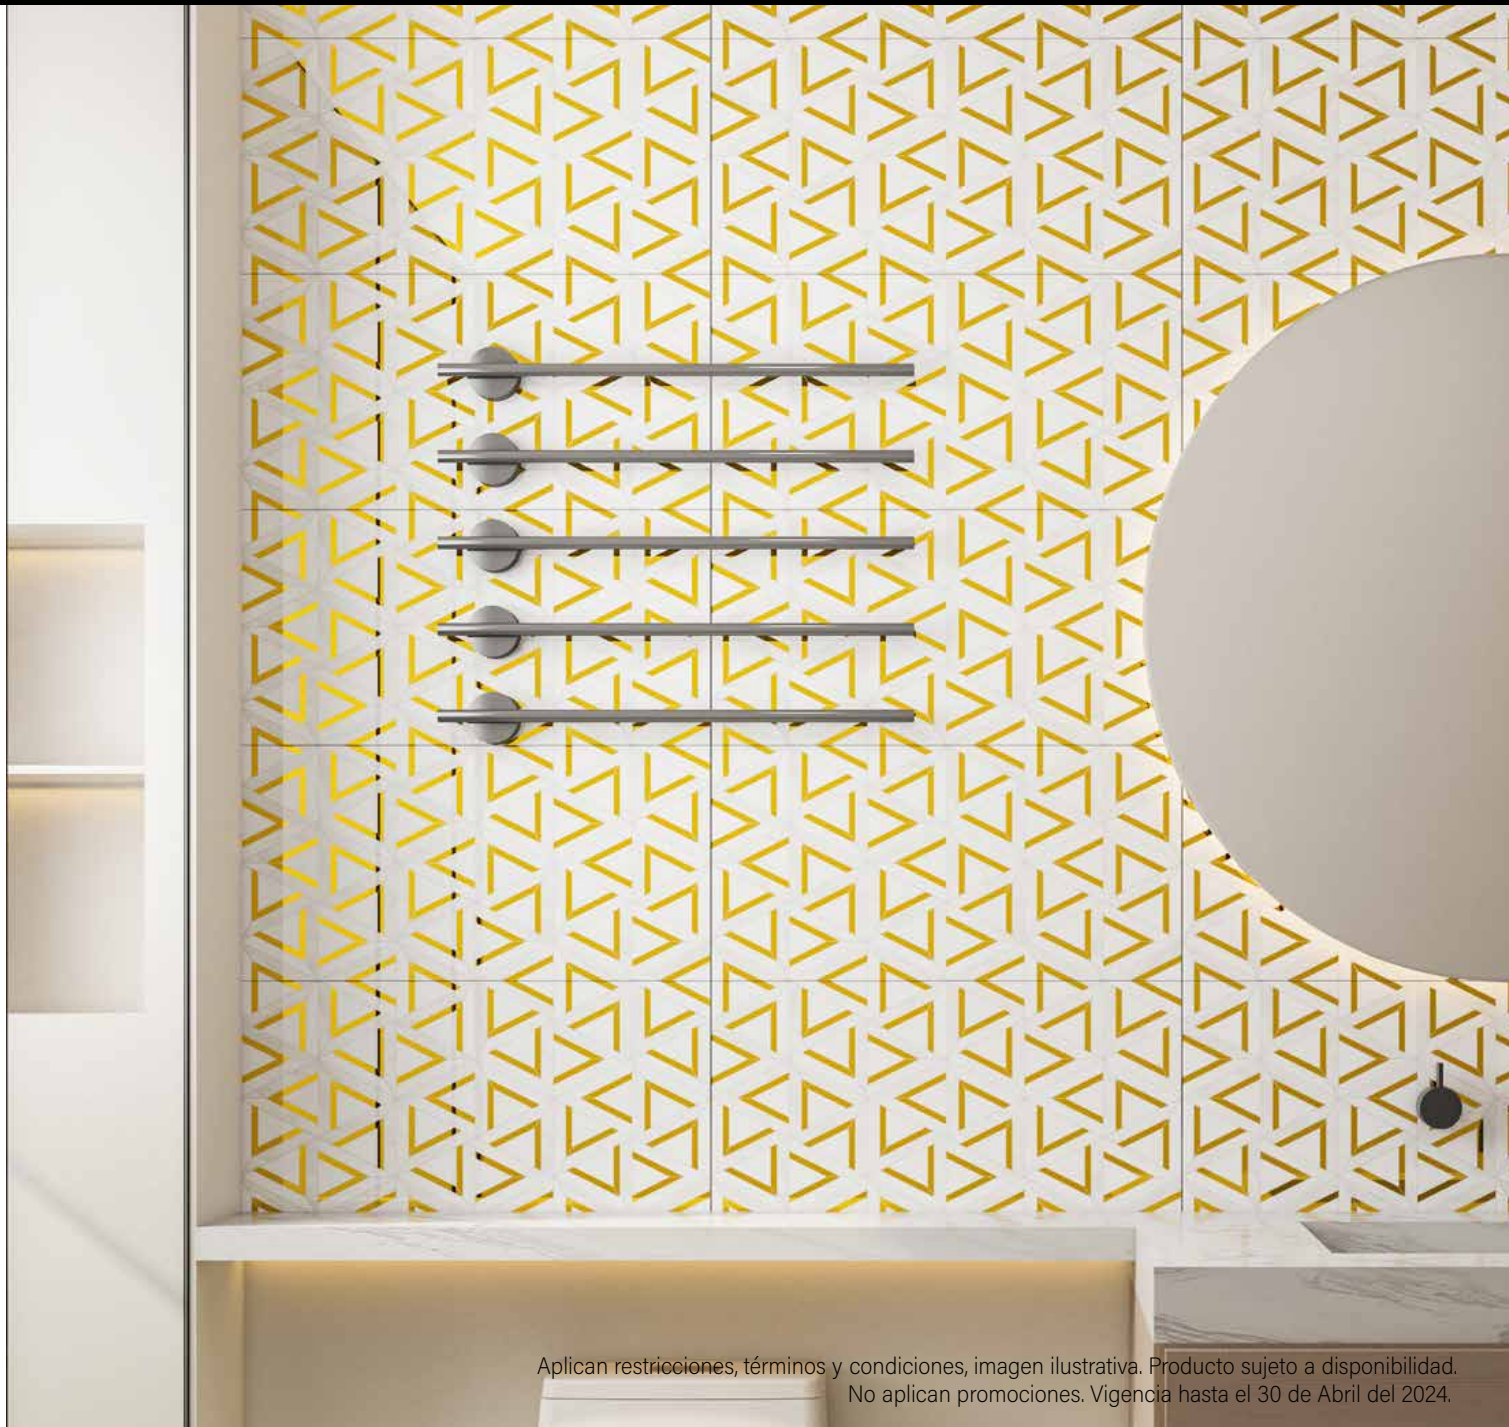

AOMORI WHITE GOLDEN

30 X 60 CM

$416 m²

60 CM

30 CM