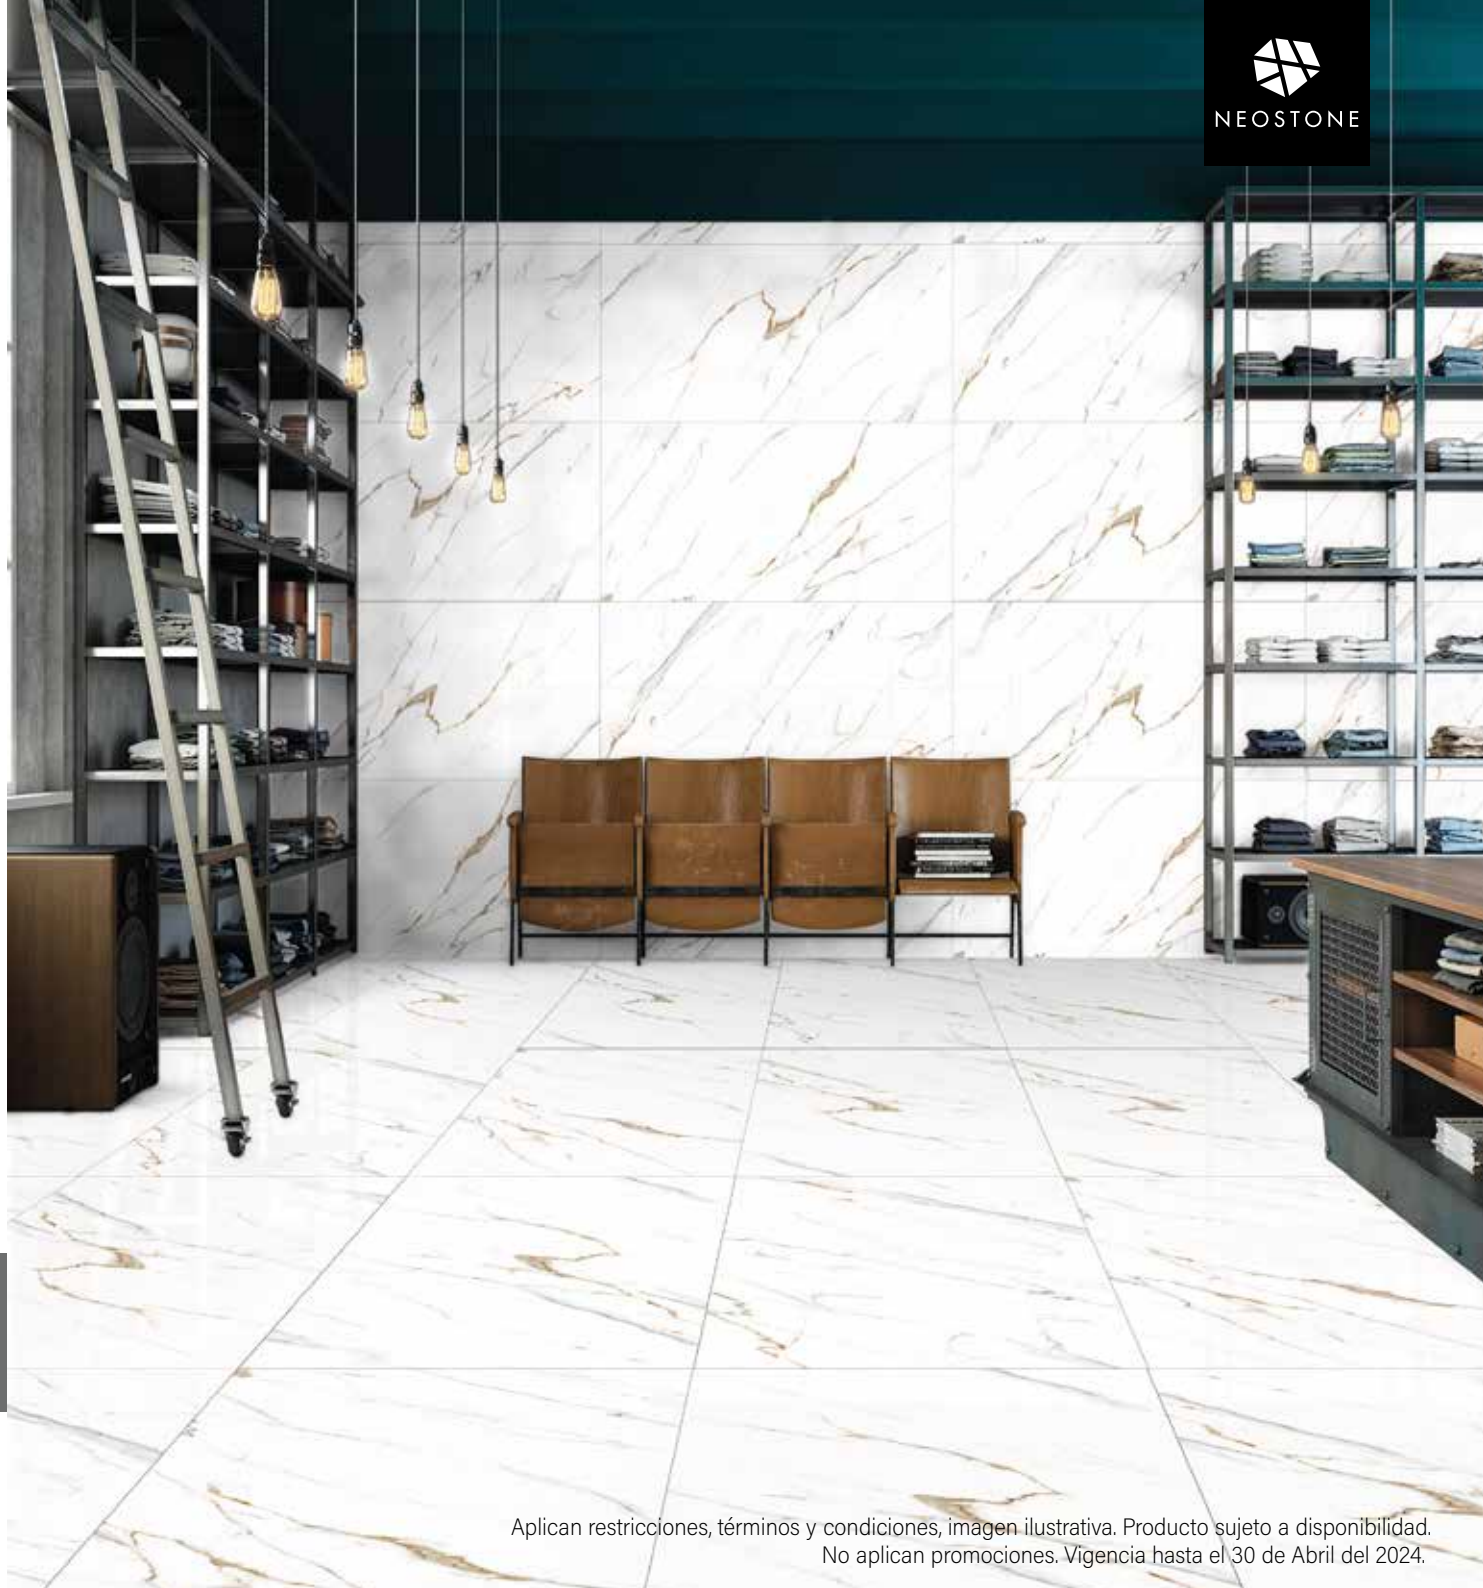

\$369m²

120 CM

60 CM

\$359m²

En la compra de Adhesivo PSP

NEOSTONE

ARMAN BLUE

60 X 120 CM