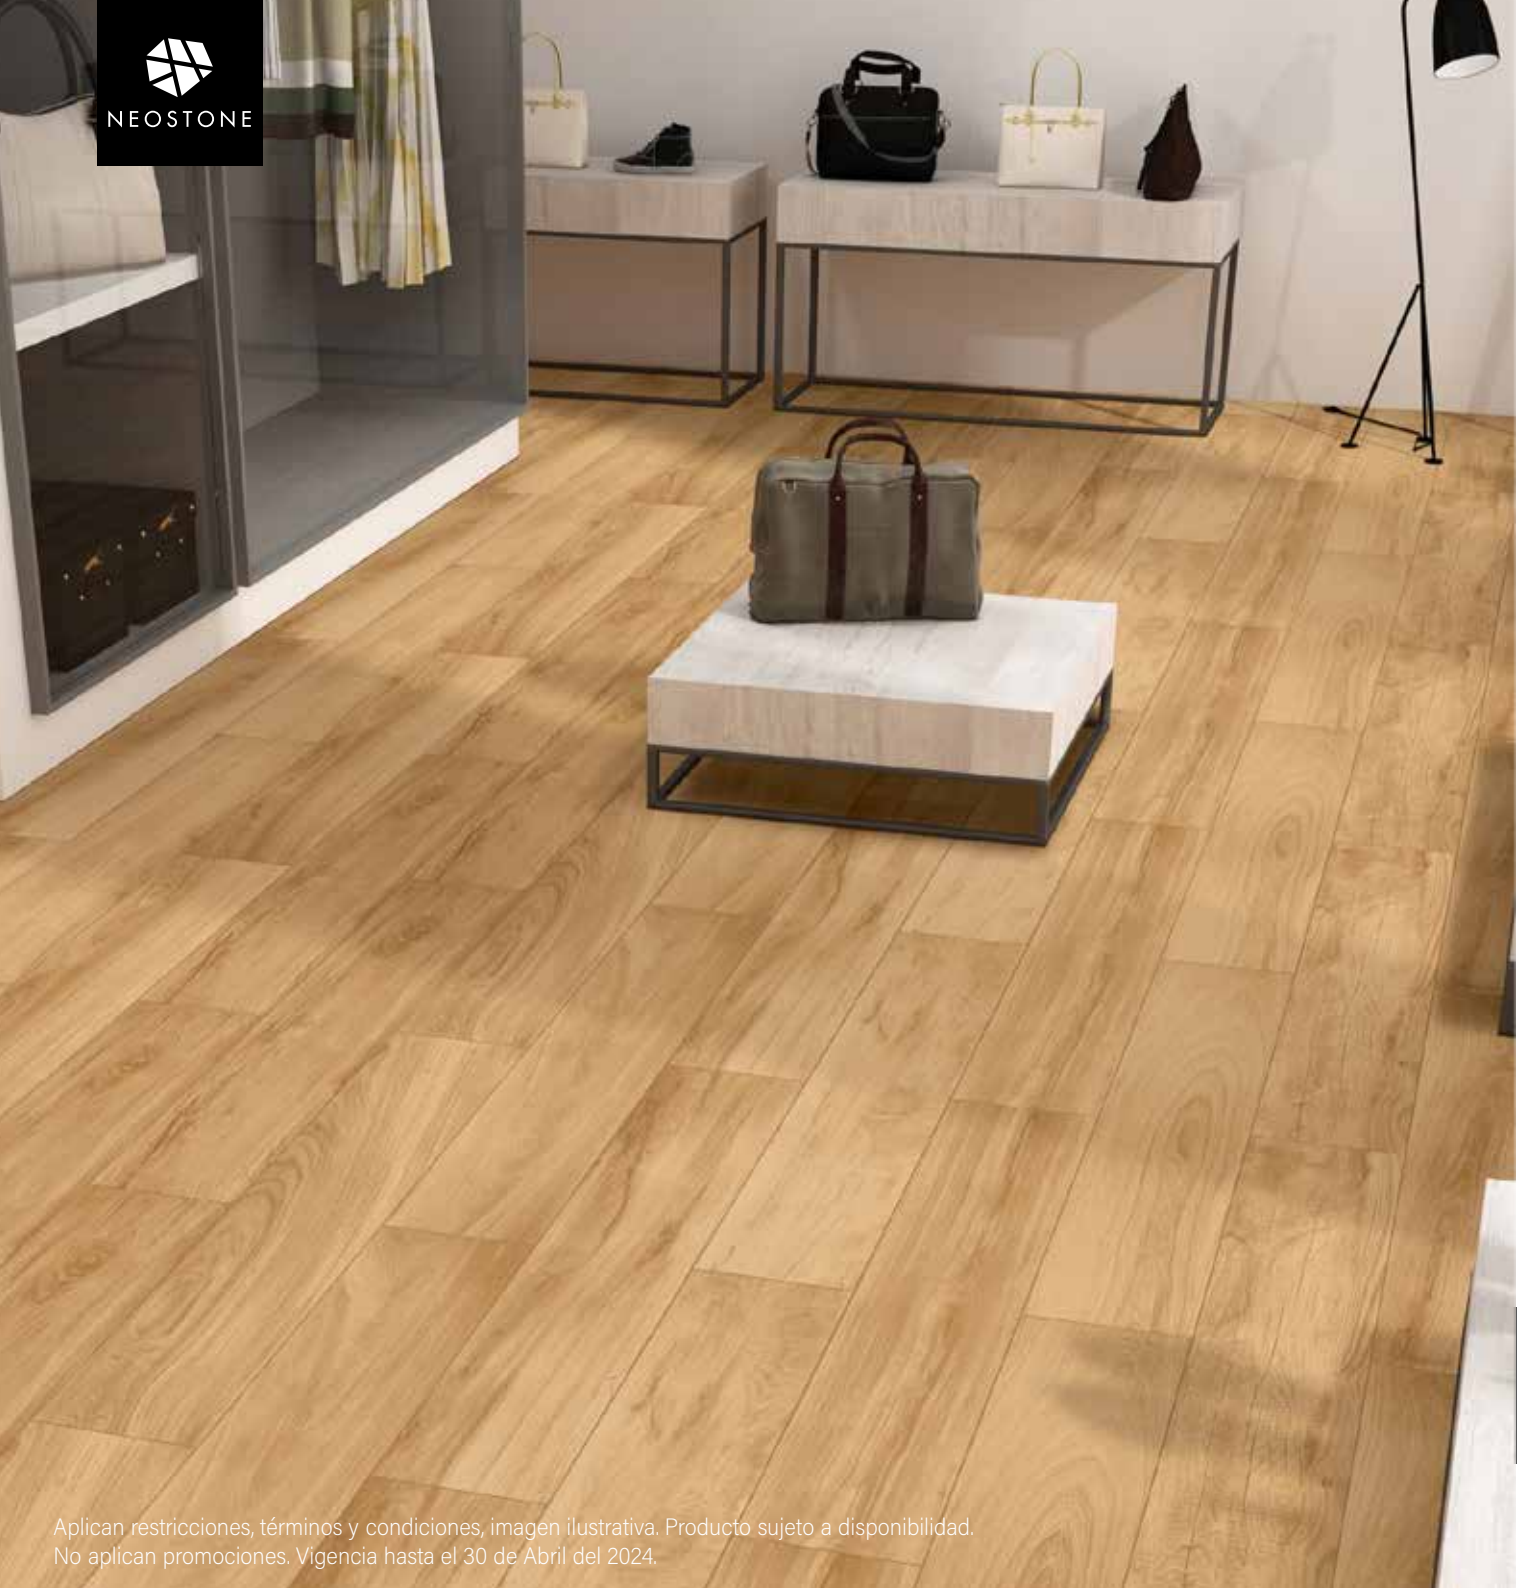

ROYAL WOOD BROWN

20 X 120 CM

\$349m²

120 CM

20 CM

\$339m²
En la compra de
Adhesivo PSP

Aplican restricciones, términos y condiciones, imagen ilustrativa. Producto sujeto a disponibilidad. No aplican promociones. Vigencia hasta el 30 de Abril del 2024.