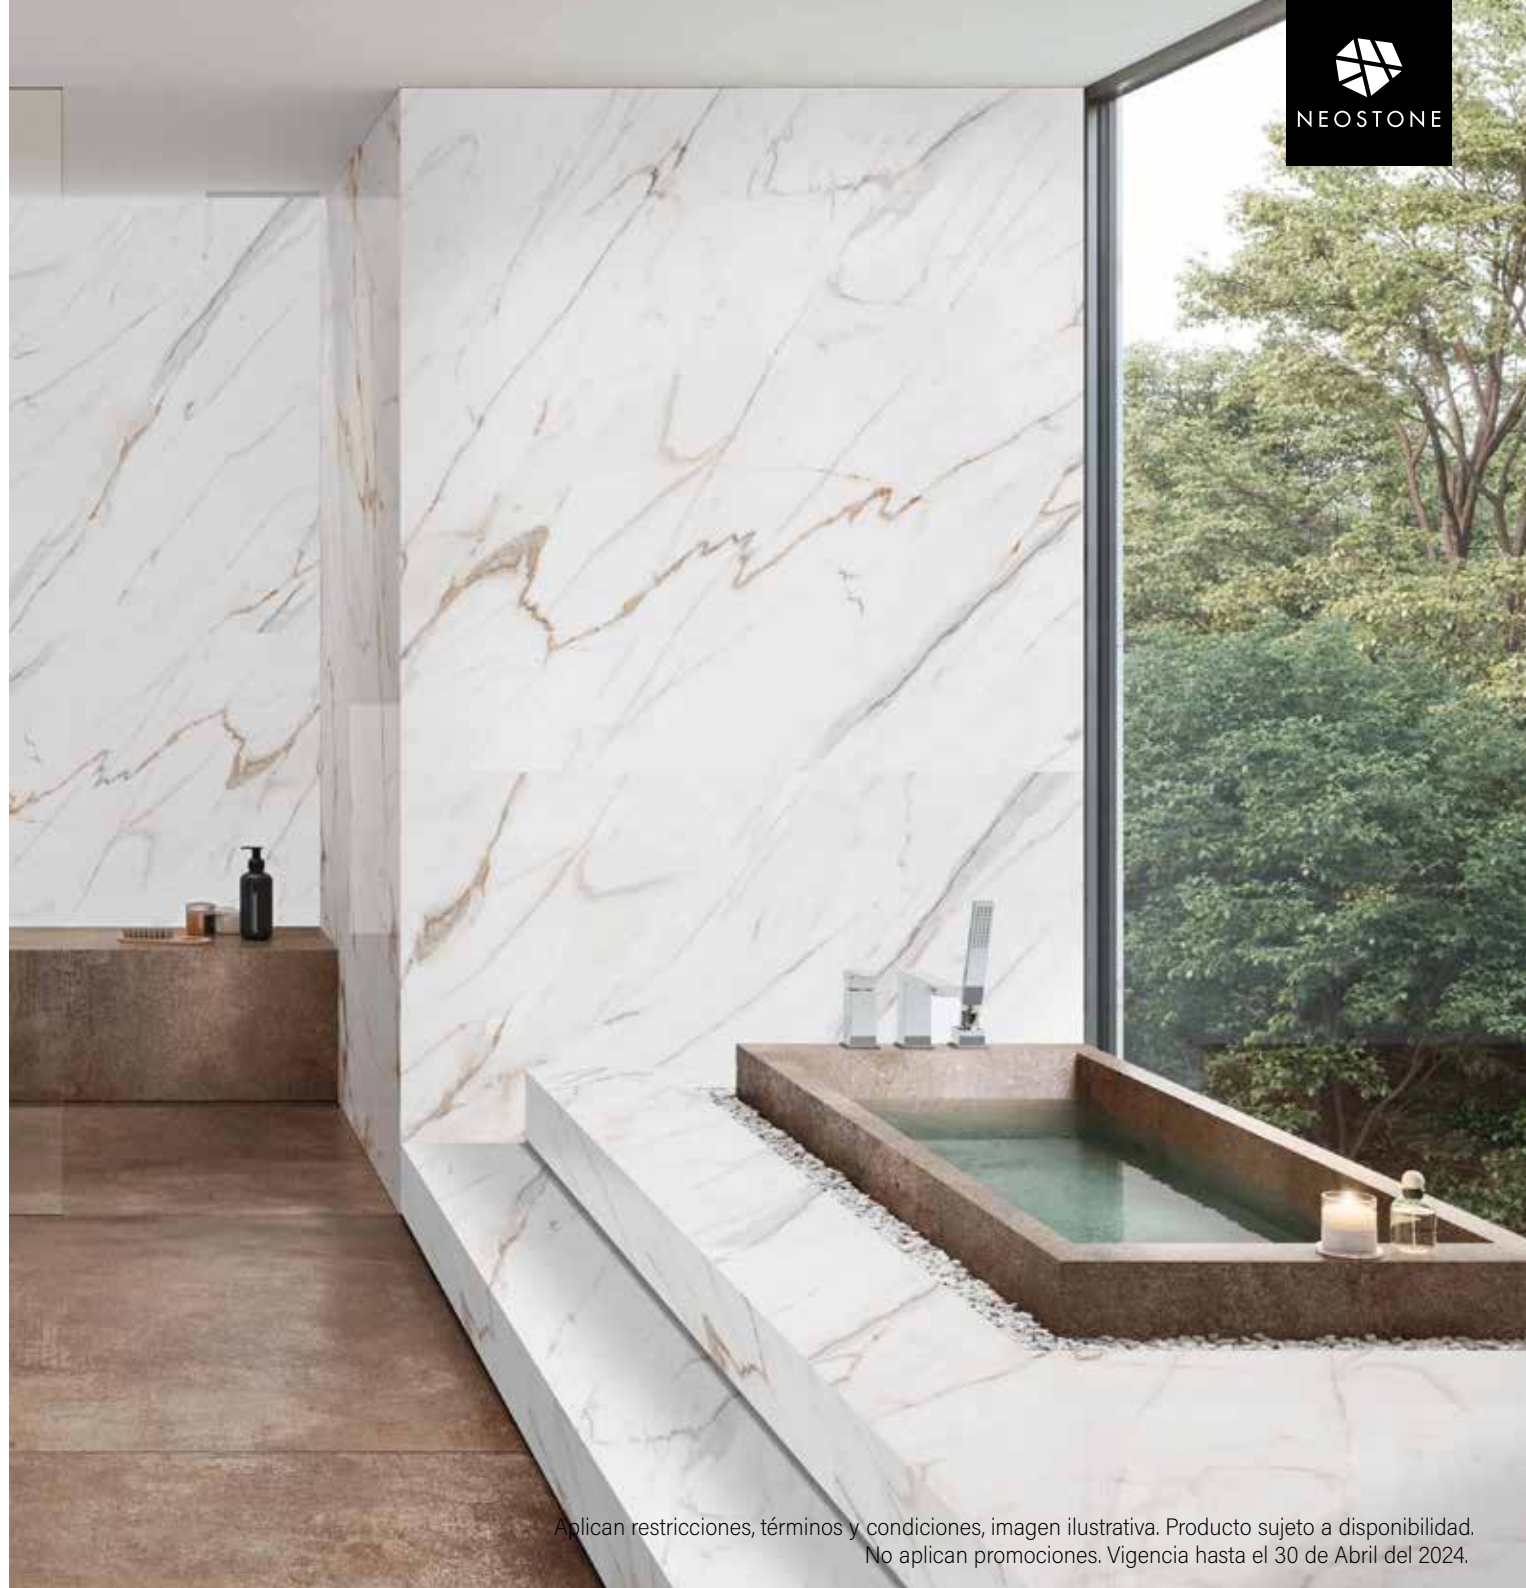

160 CM

GREY

\$599m²

80 CM

160 CM

Aplican restricciones, términos y condiciones, imagen ilustrativa. Producto sujeto a disponibilidad. No aplican promociones. Vigencia hasta el 30 de Abril del 2024.

STATUARIO ORO

80 X 160 CM

\$599m²

160 CM

80 CM

AMAZONITE VERDE

80 X 160 CM

\$649m²

160 CM