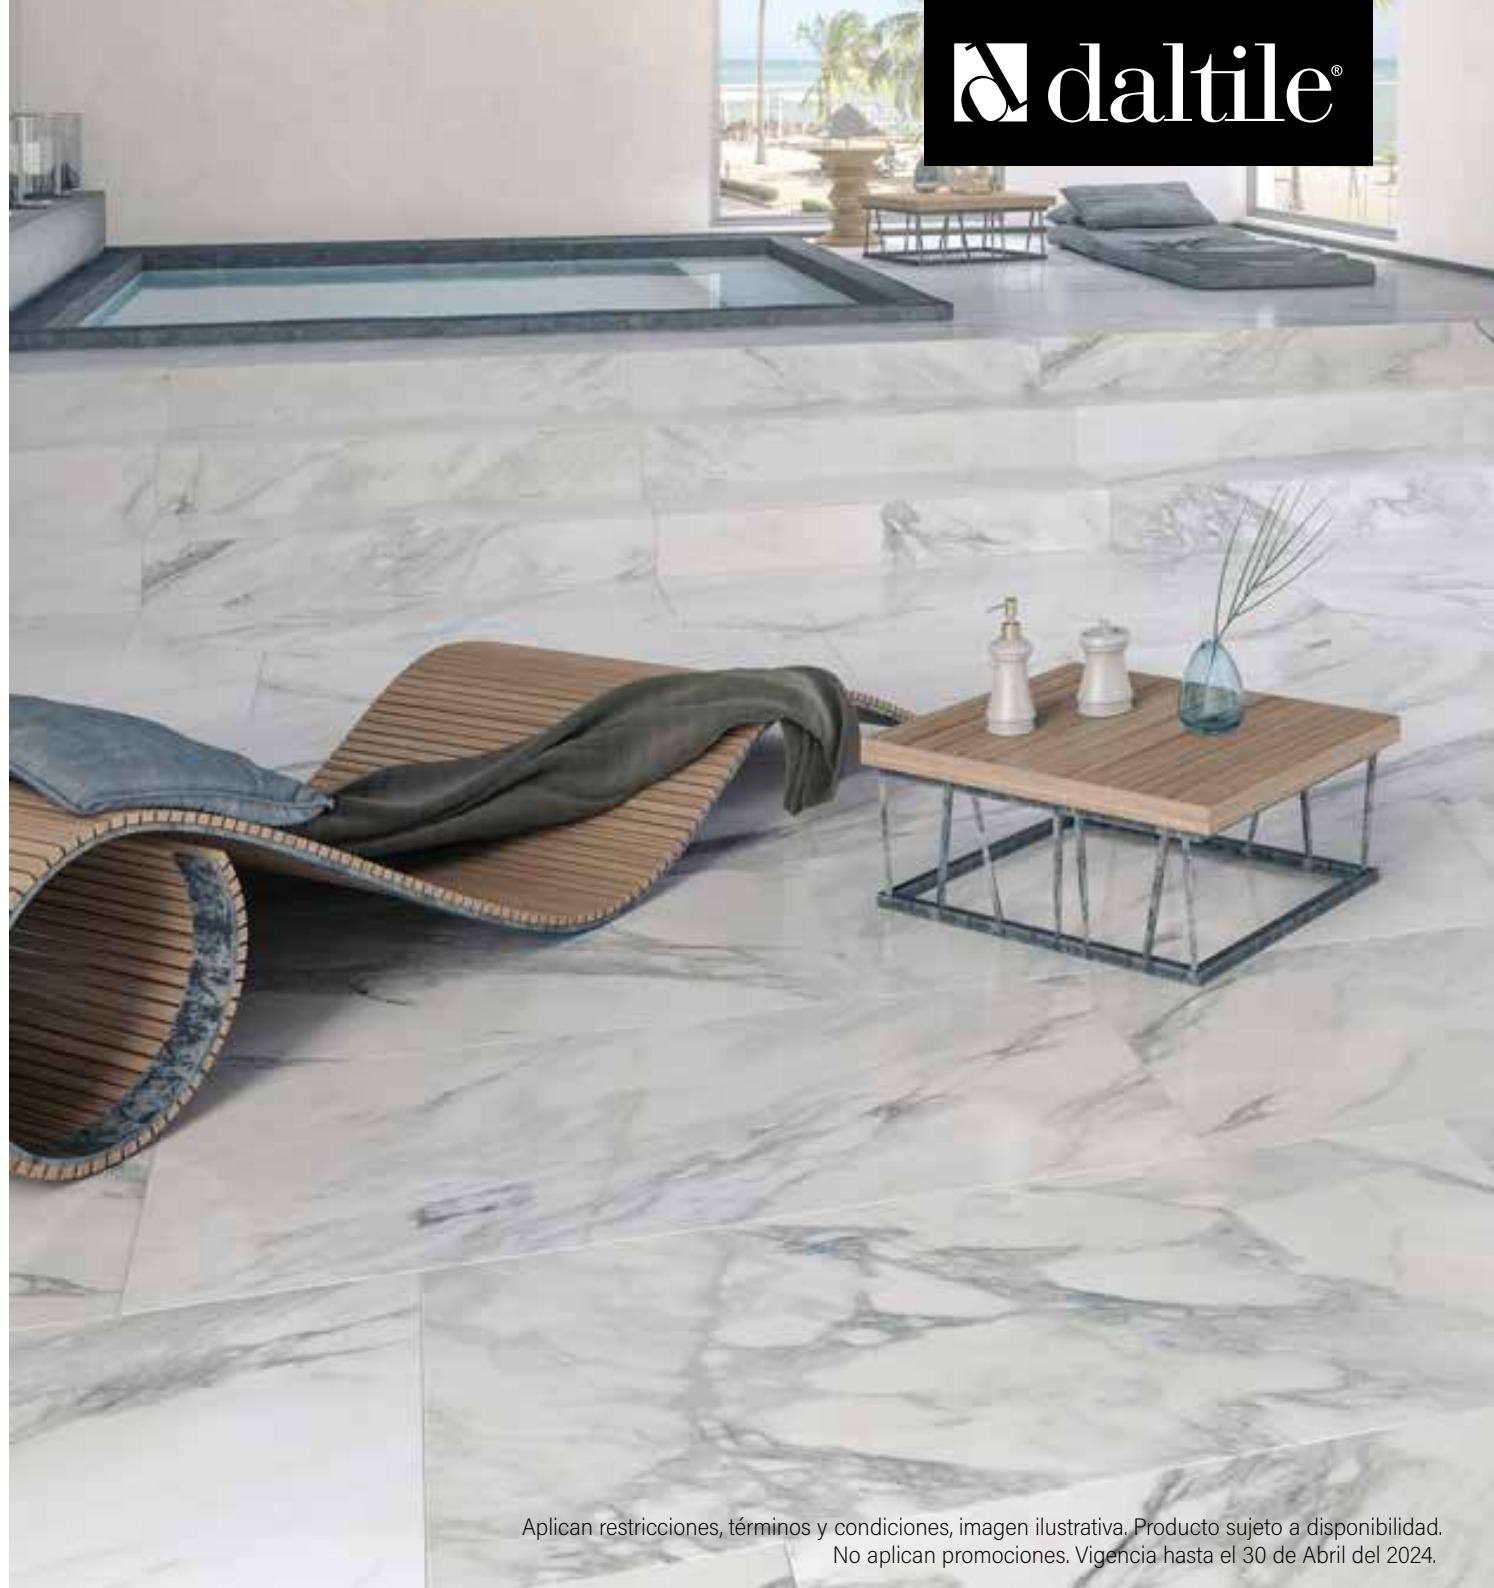

AURORA BIANCO

60 X 120 CM

$299 m²

120 CM

60 CM