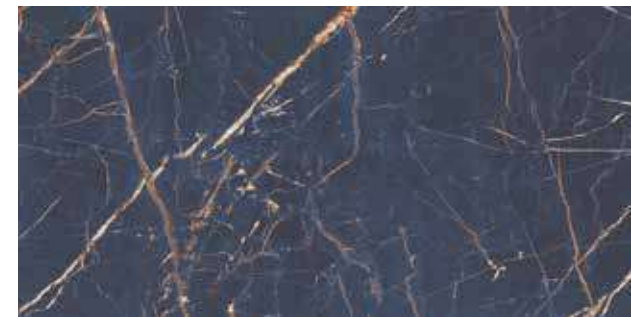

80 CM

160 CM

Aplican restricciones, términos y condiciones, imagen ilustrativa. Producto sujeto a disponibilidad.
No aplican promociones. Vigencia hasta el 30 de Noviembre del 2023.