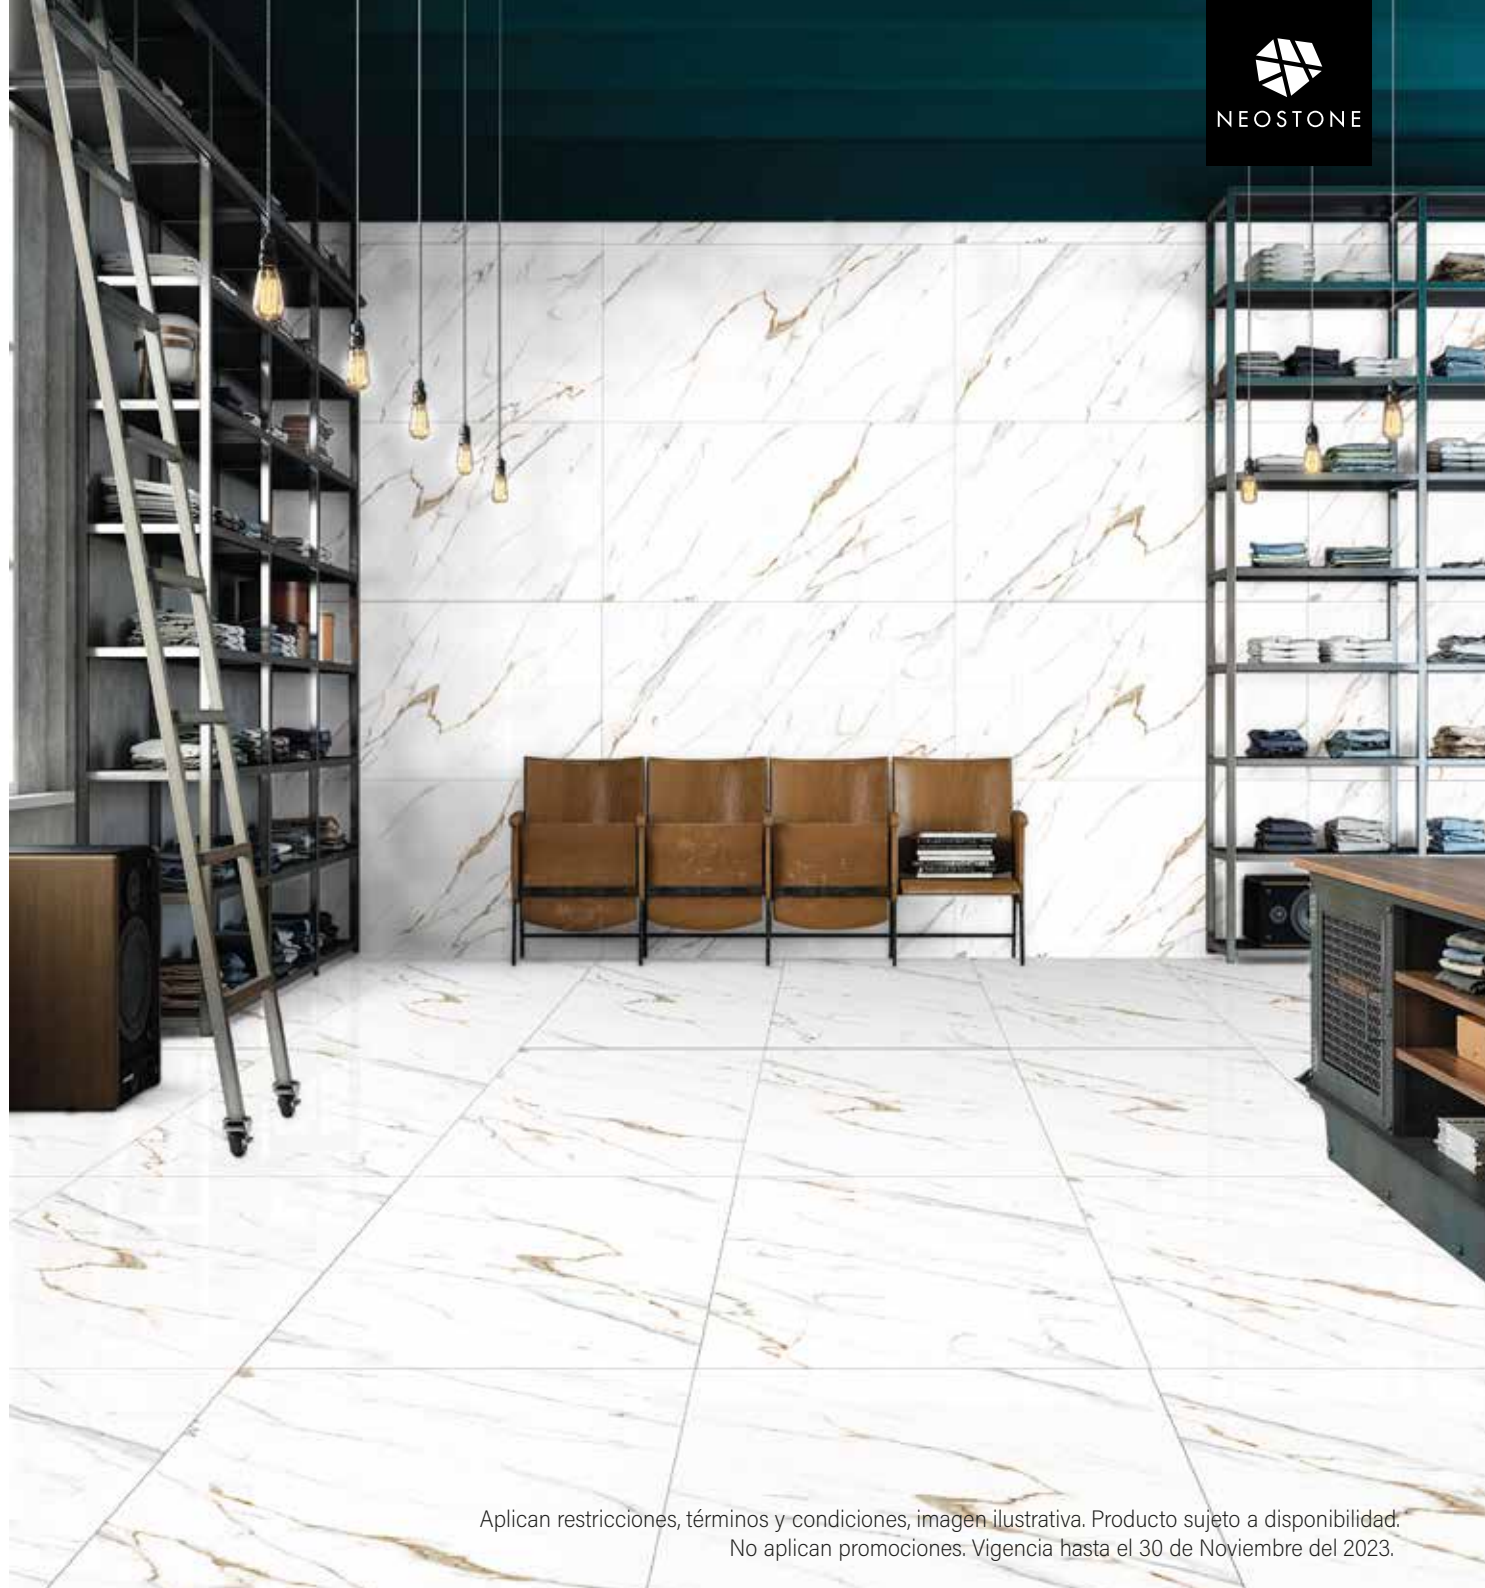

ZET CORAL

60 X 120 CM

\$419 m²

120 CM

60 CM

ARMAN BLUE

60 X 120 CM

\$569m²