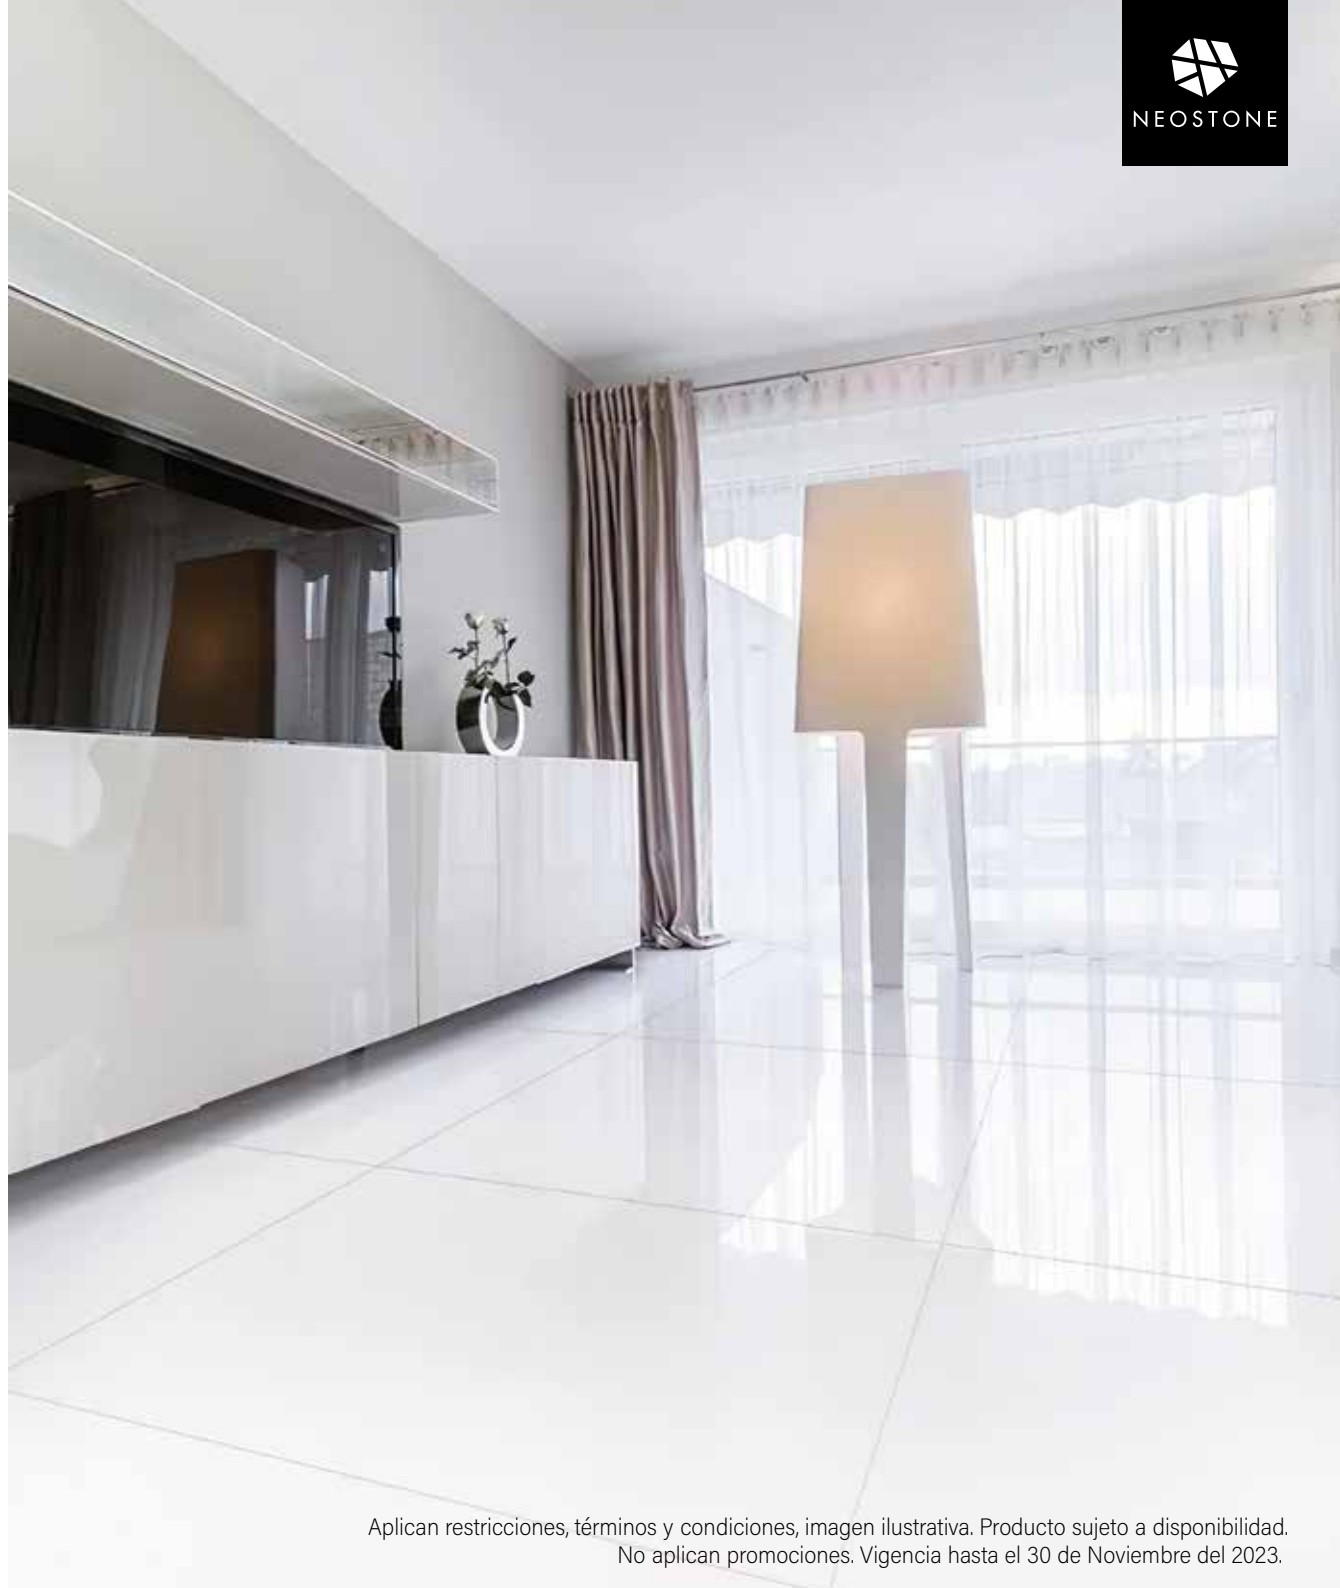

\$349_{m2}

80 CM

80 CM

60 CM

120 CM

40% de Descuento

CLASSIC STATUARIO

60 X 120 CM