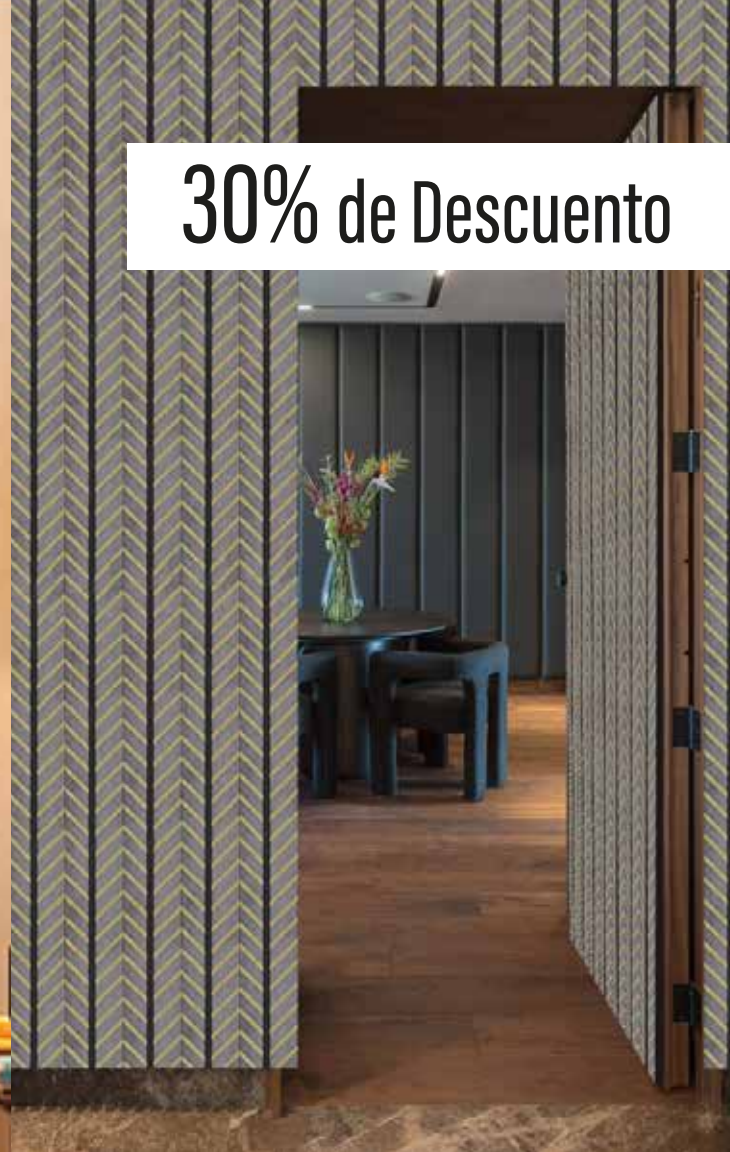

10 CM

WHITE GOLD

BLACK GOLD

GREY GOLD

30% de Descuento

WPC INTERIOR

12 X 290 CM

De \$549 a