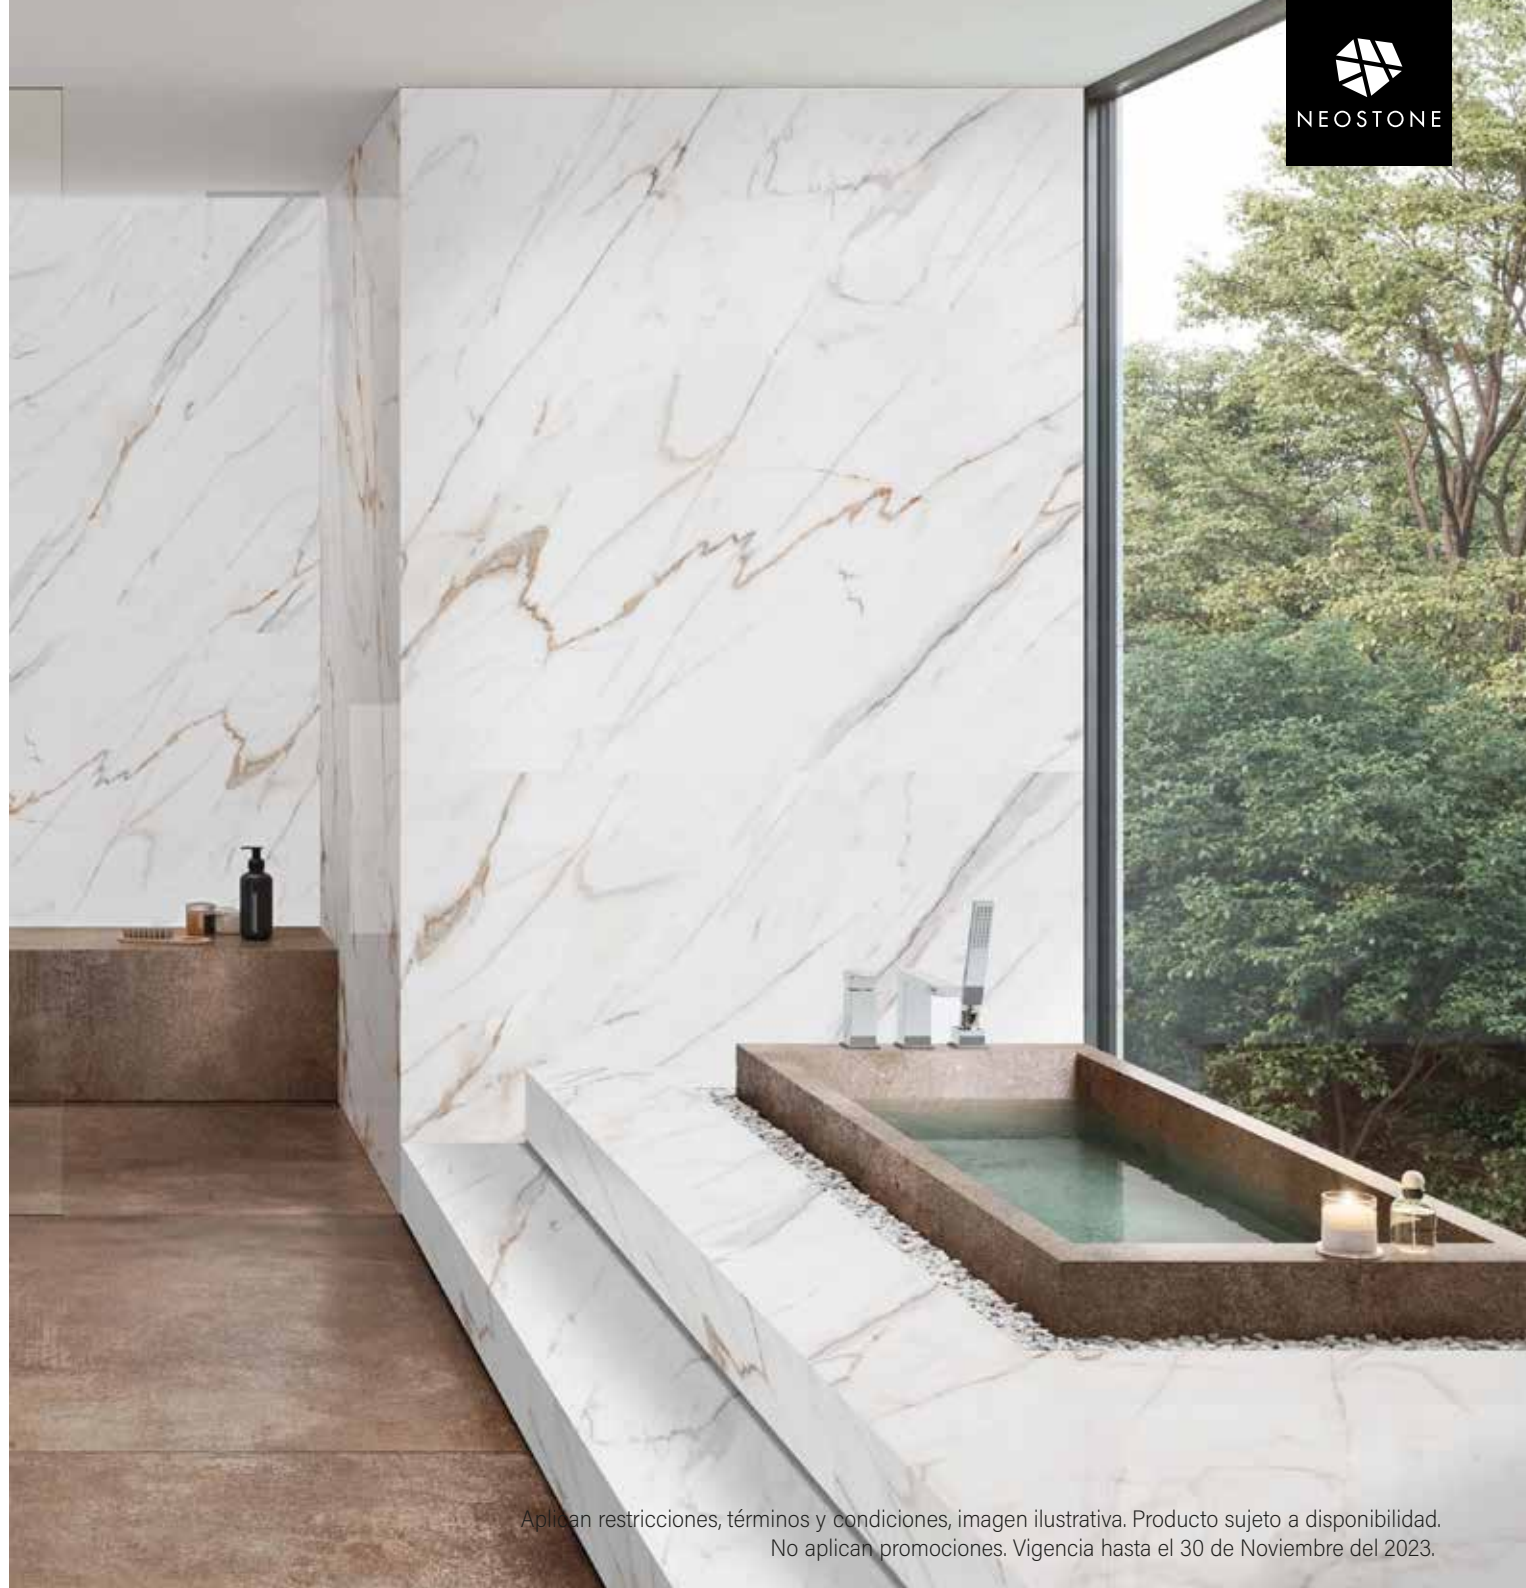

STATUARIO ORO

80 X 160 CM

\$599m²

160 CM

80 CM

AMAZONITE VERDE

80 X 160 CM

\$649m²