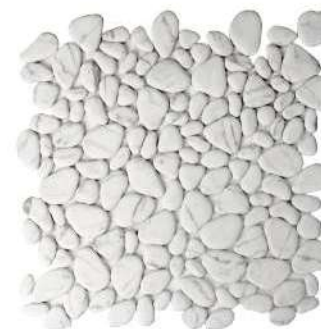

**MALLA
SINTRA**

30 X 30 CM

\$229.¹³ pz

**MALLA
NAZARÉ**

30 X 30 CM

\$279 pz

**MALLA
LAGOS**

30.2 X 26.2 CM

\$249 pz

**MALLA
MADEIRA**

30.2 X 26.2 CM

\$249 pz

**MALLA
AVEIRO**

30.5 X 30.5 CM

\$239.²⁵ pz

**MALLA
ÉVORA**