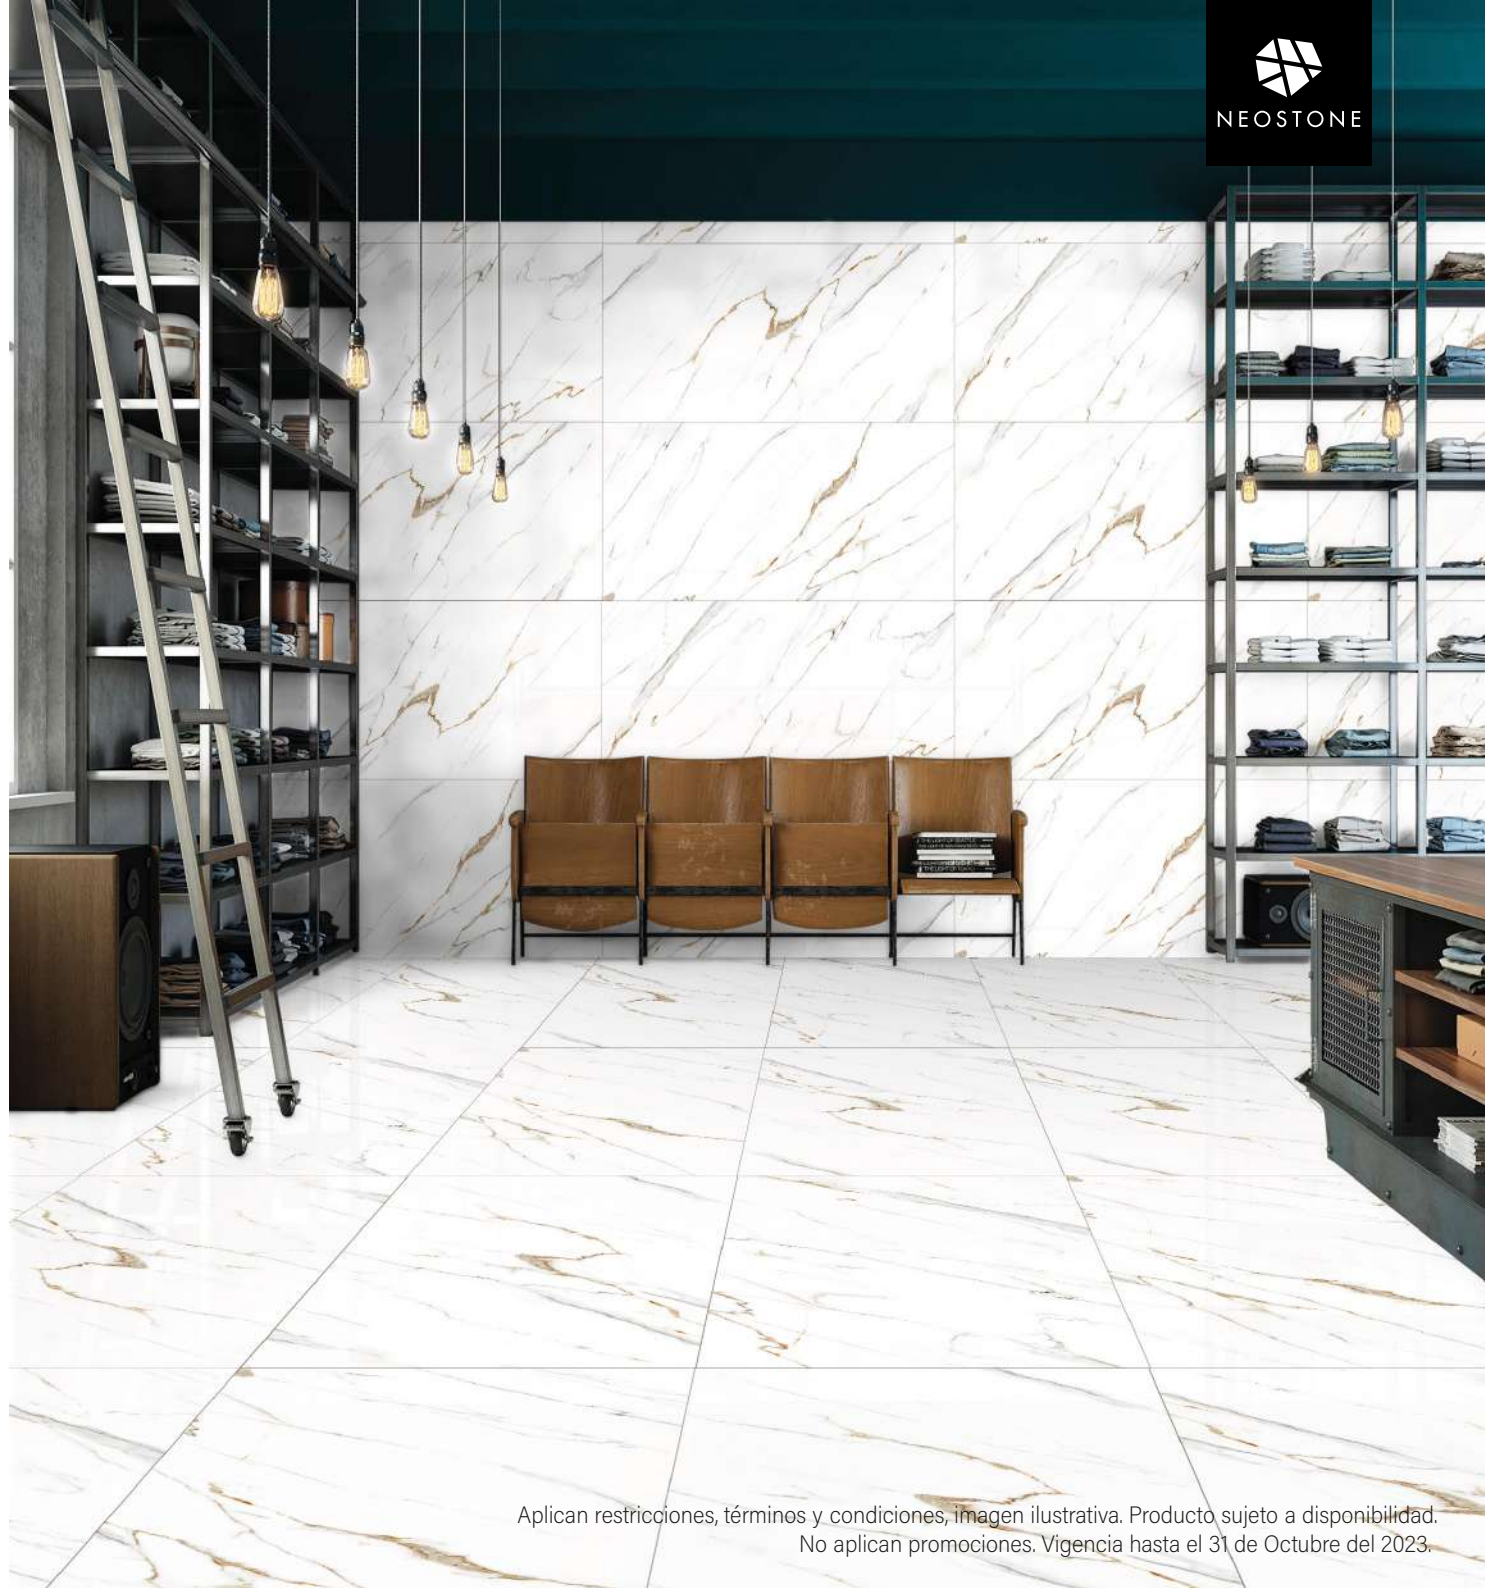

ZET CORAL

60 X 120 CM

$419 m²

120 CM

60 CM