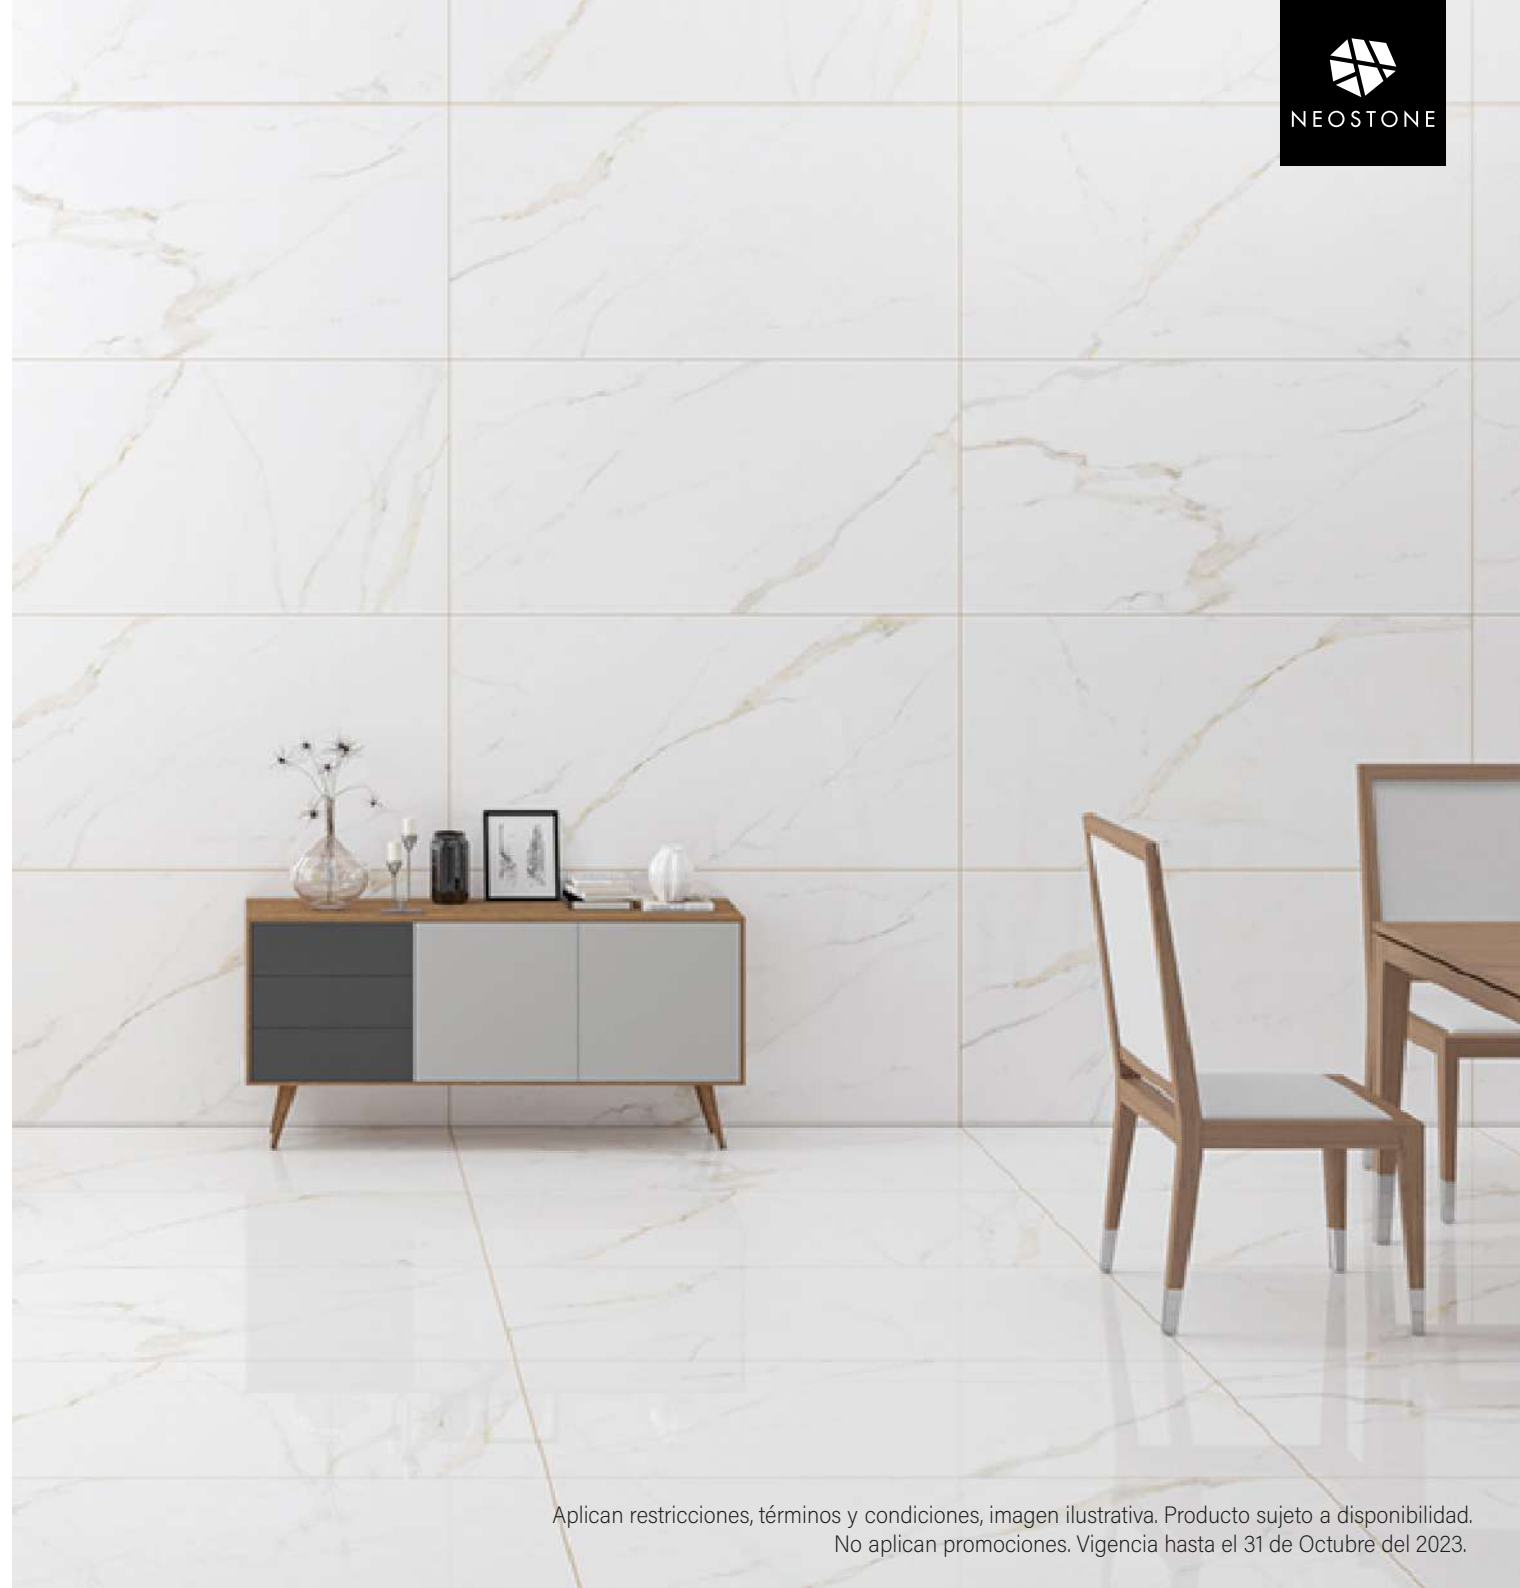

MONTCALM

60 X 120 CM

\$419m²

120 CM

60 CM

STENCIL DECOR

60 X 120 CM

\$429 m²