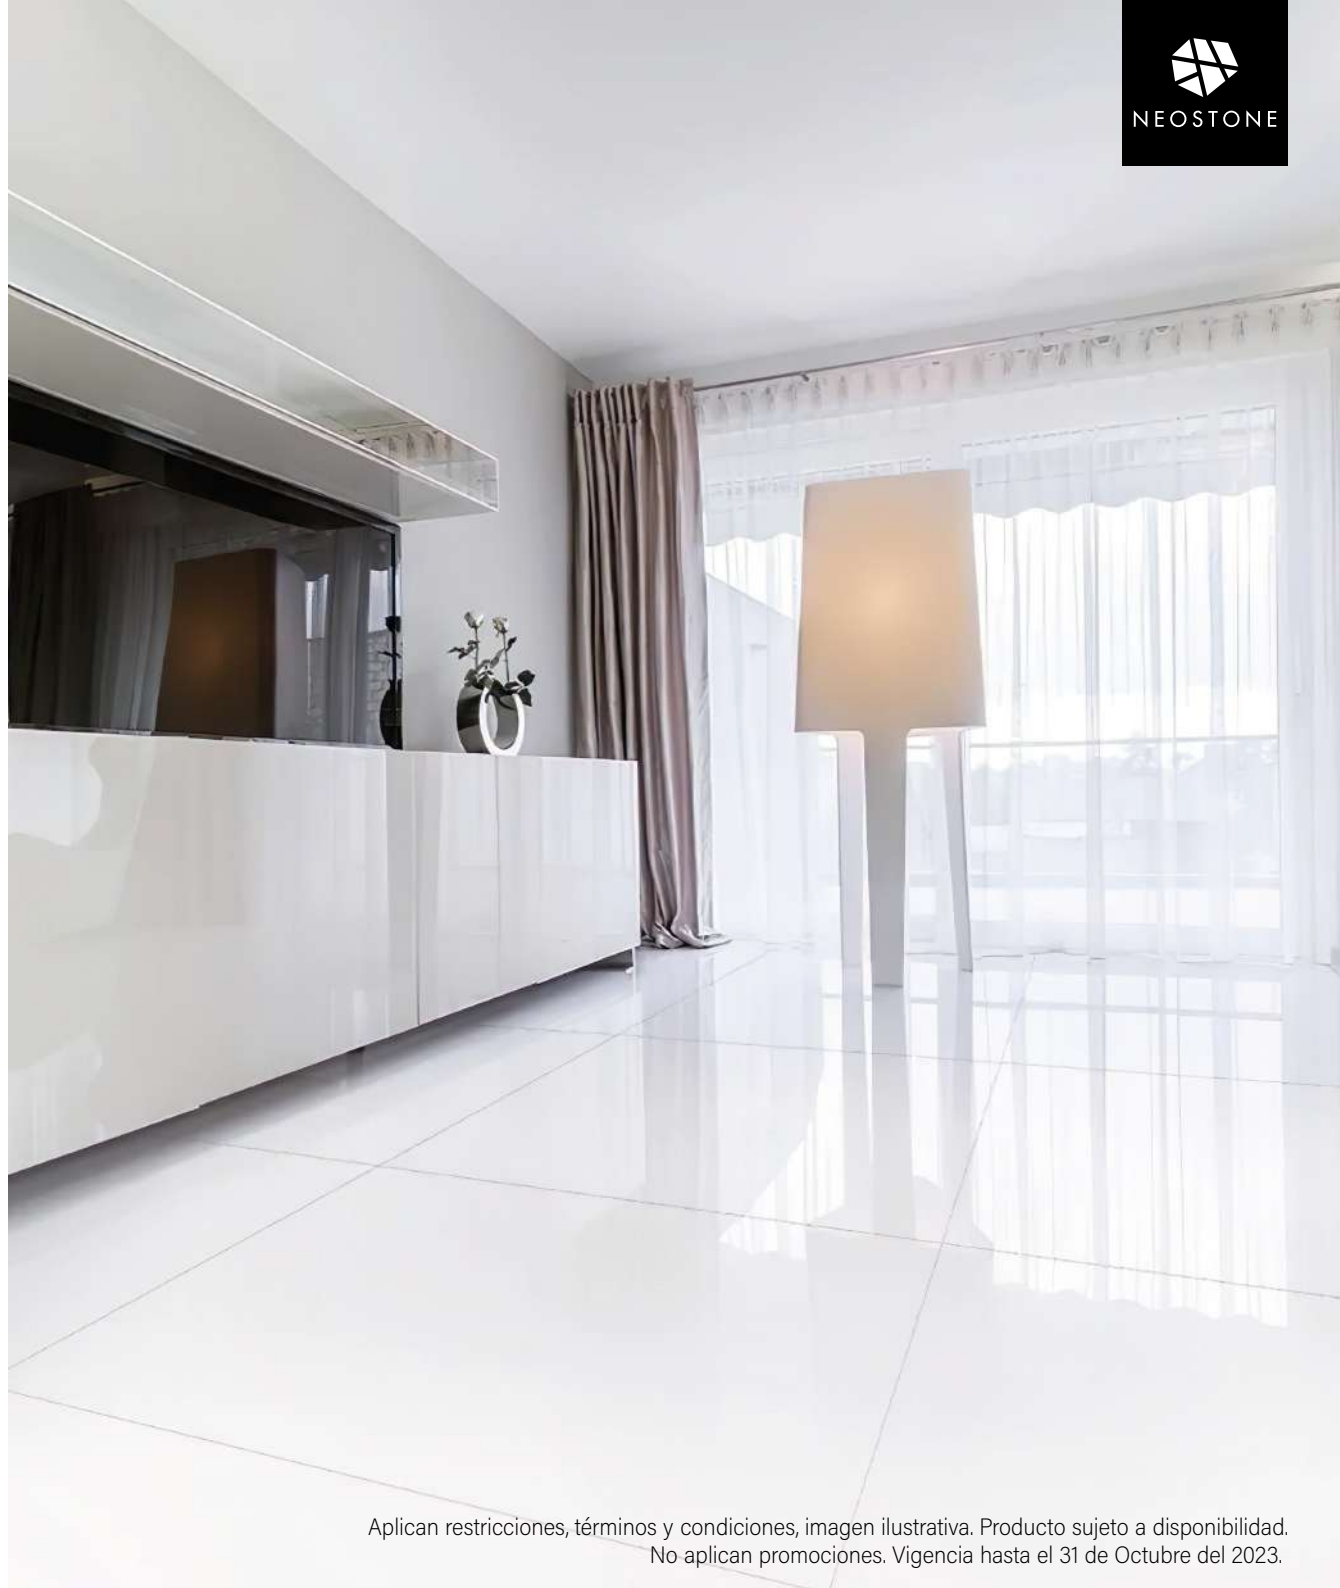

60 CM

60 CM

60 CM

120 CM

CLASSIC STATUARIO

60 X 120 CM

\$329 m²

60 CM