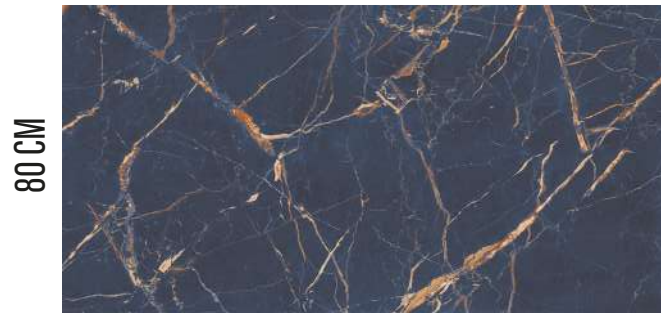

160 CM

Aplican restricciones, términos y condiciones, imagen ilustrativa. Producto sujeto a disponibilidad. No aplican promociones. Vigencia hasta el 31 de Octubre del 2023.

LAURENT BLUE

80 X 160 CM

\$649m²