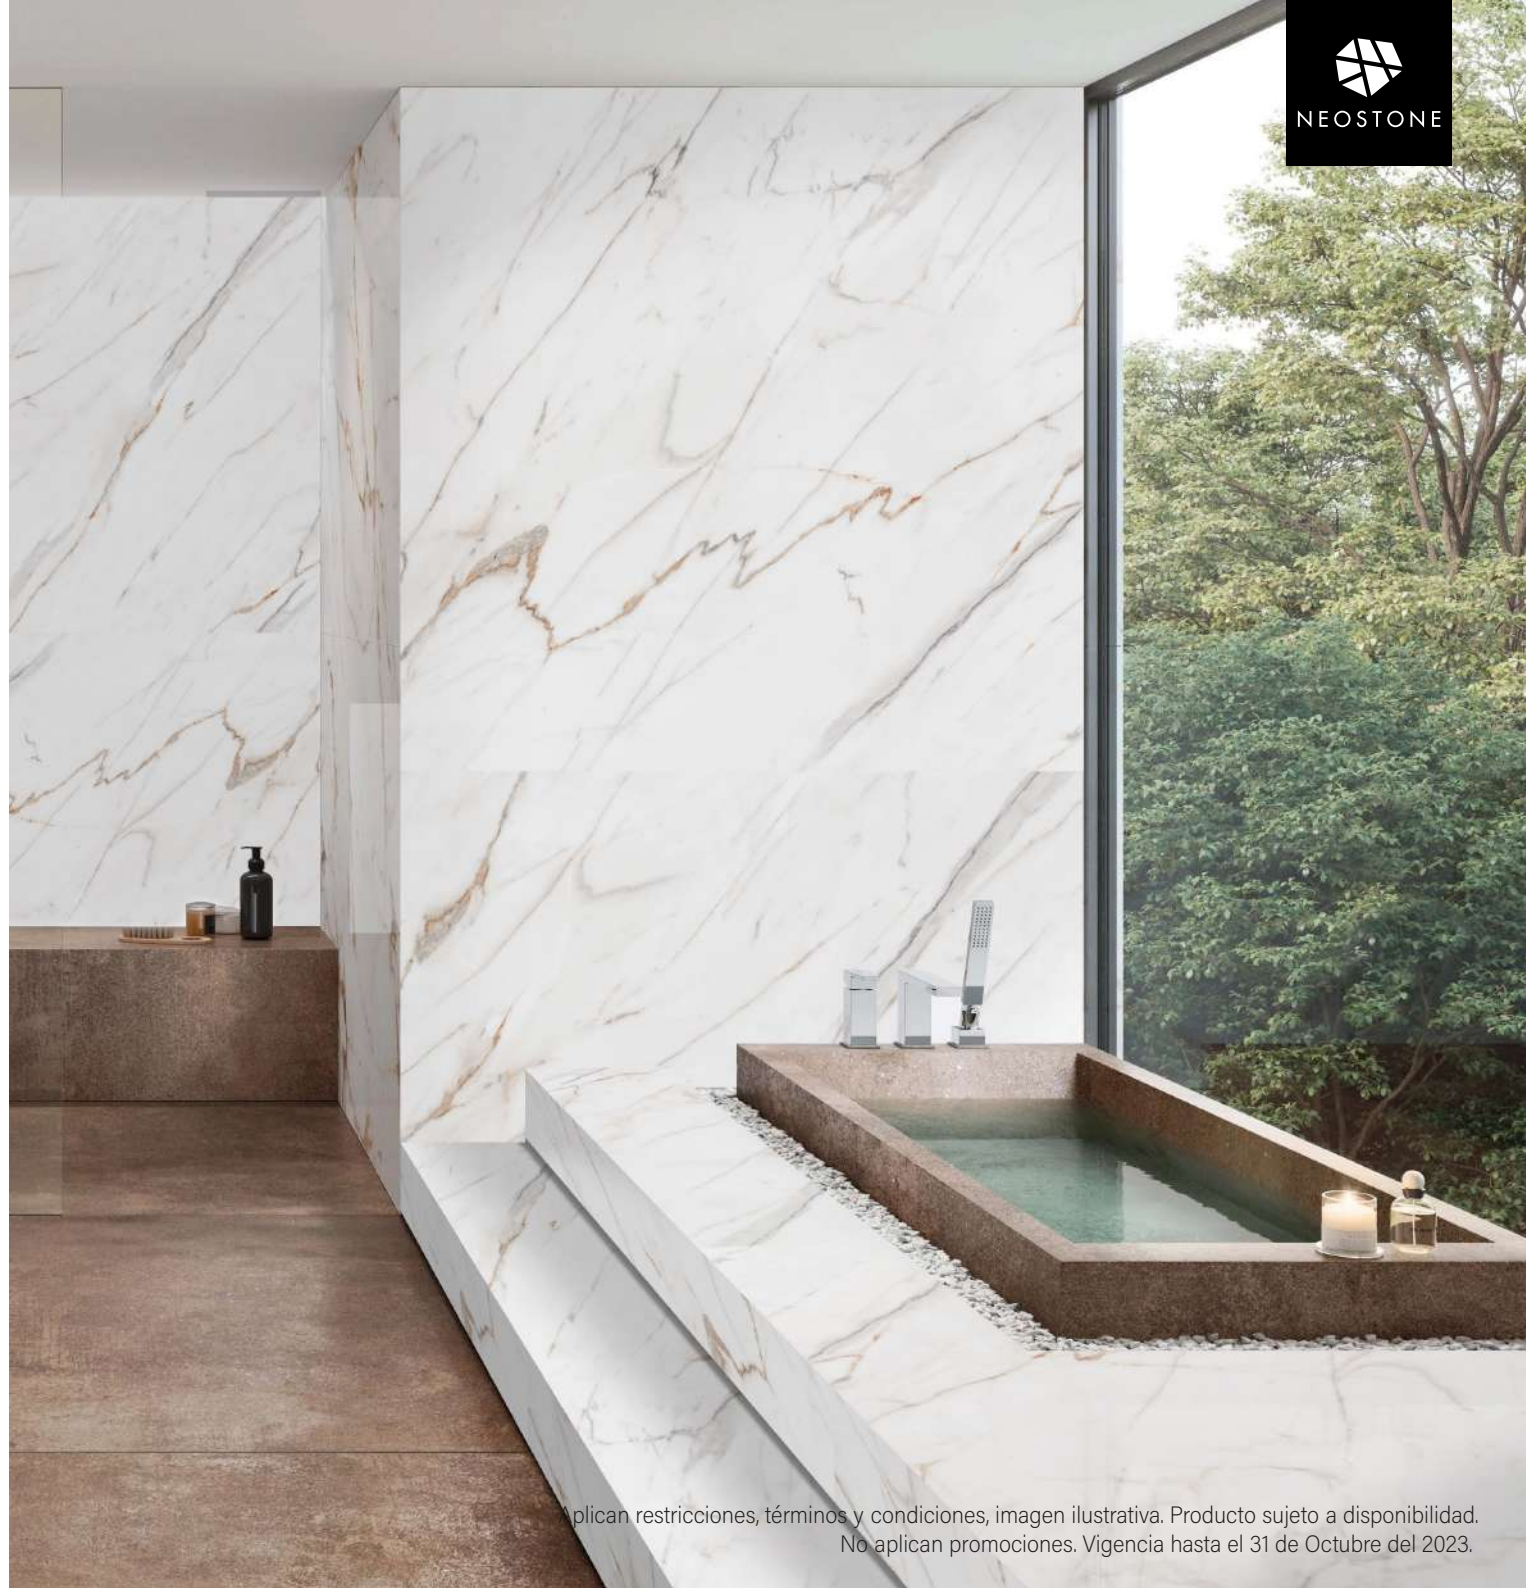

GREY

\$599 m²

160 CM

80 CM

Aplican restricciones, términos y condiciones, imagen ilustrativa. Producto sujeto a disponibilidad. No aplican promociones. Vigencia hasta el 31 de Octubre del 2023.

STATUARIO ORO

80 X 160 CM

\$599m²

160 CM

80 CM

AMAZONITE VERDE

80 X 160 CM

\$649m²

80 CM