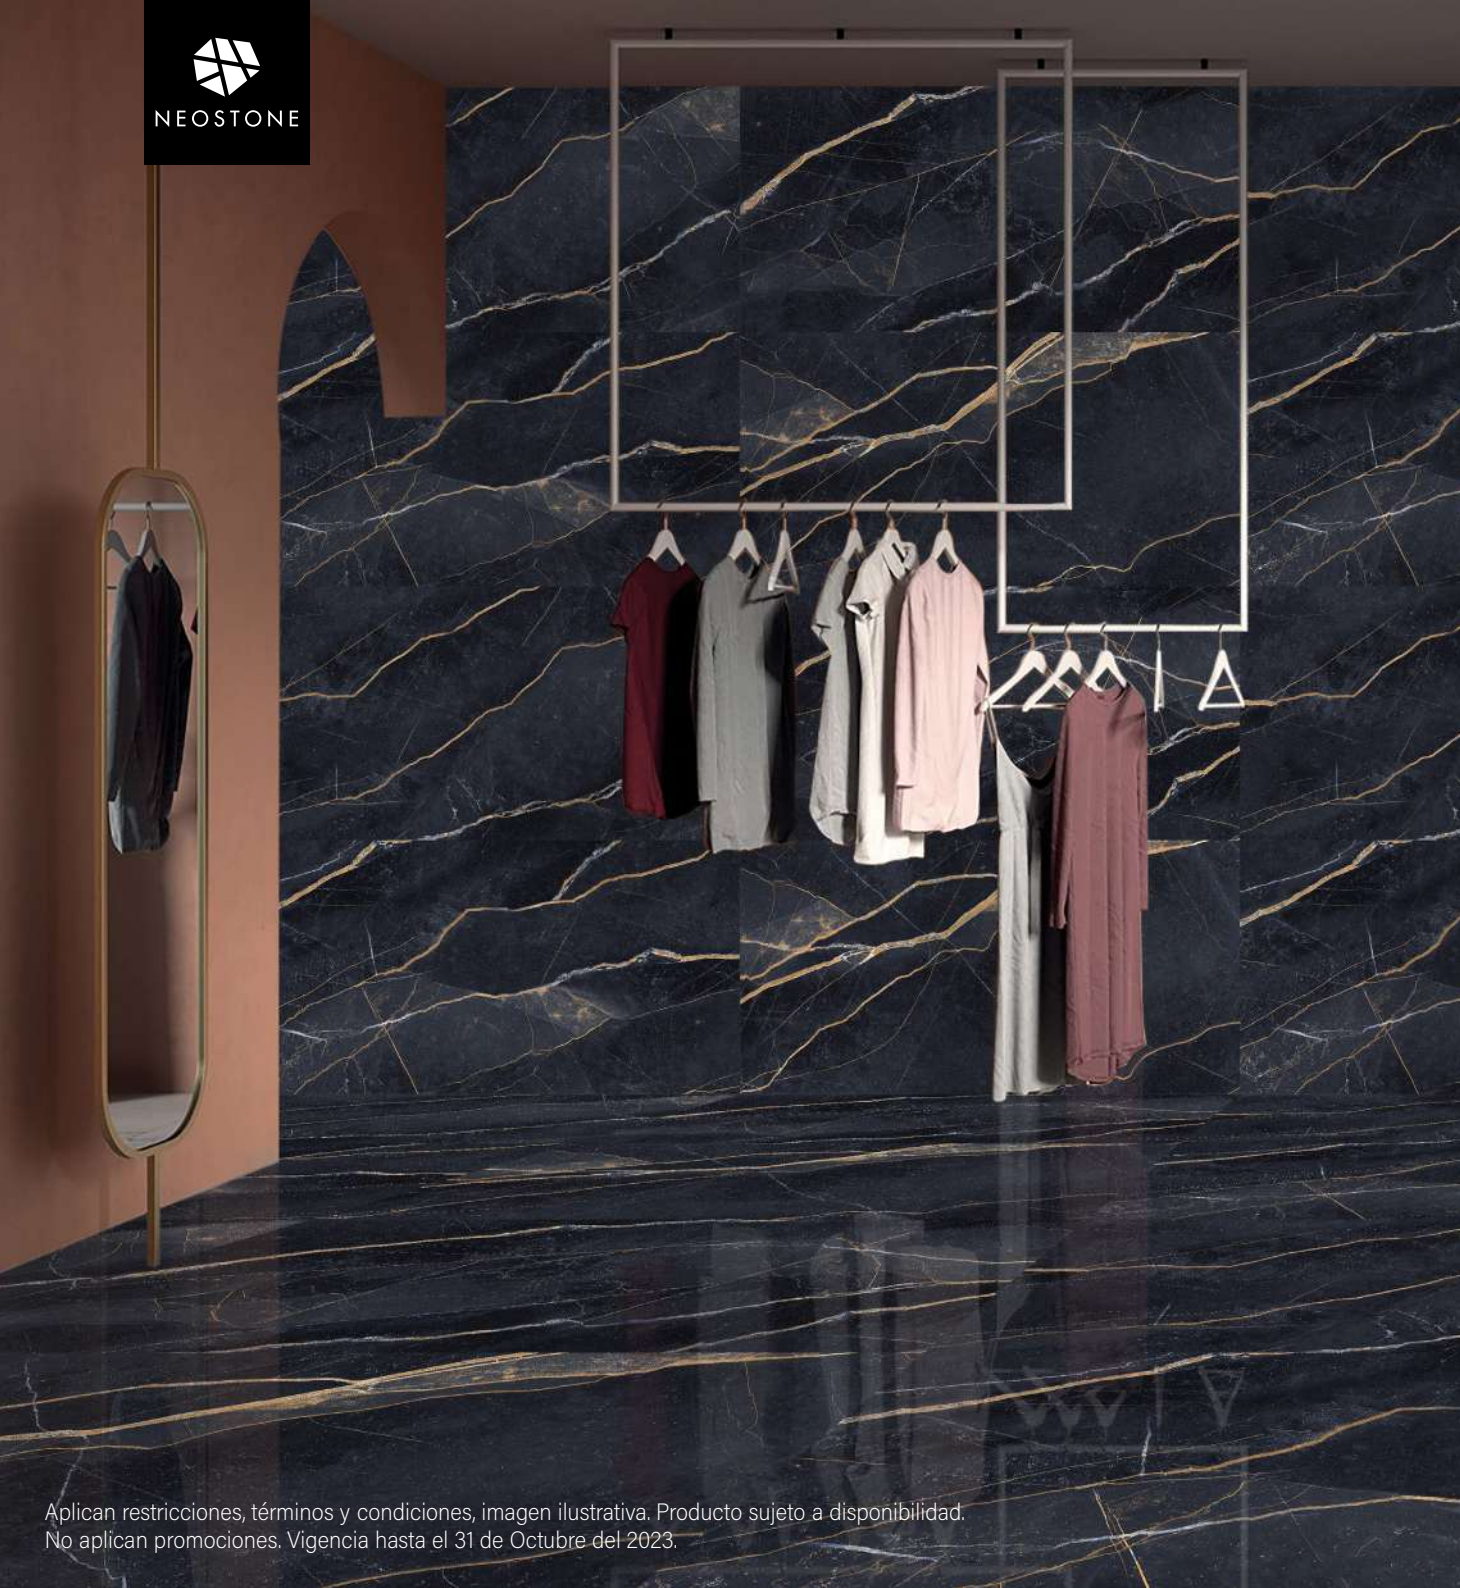

ARMAN BLUE

60 X 120 CM

$569m²

120 CM

60 CM