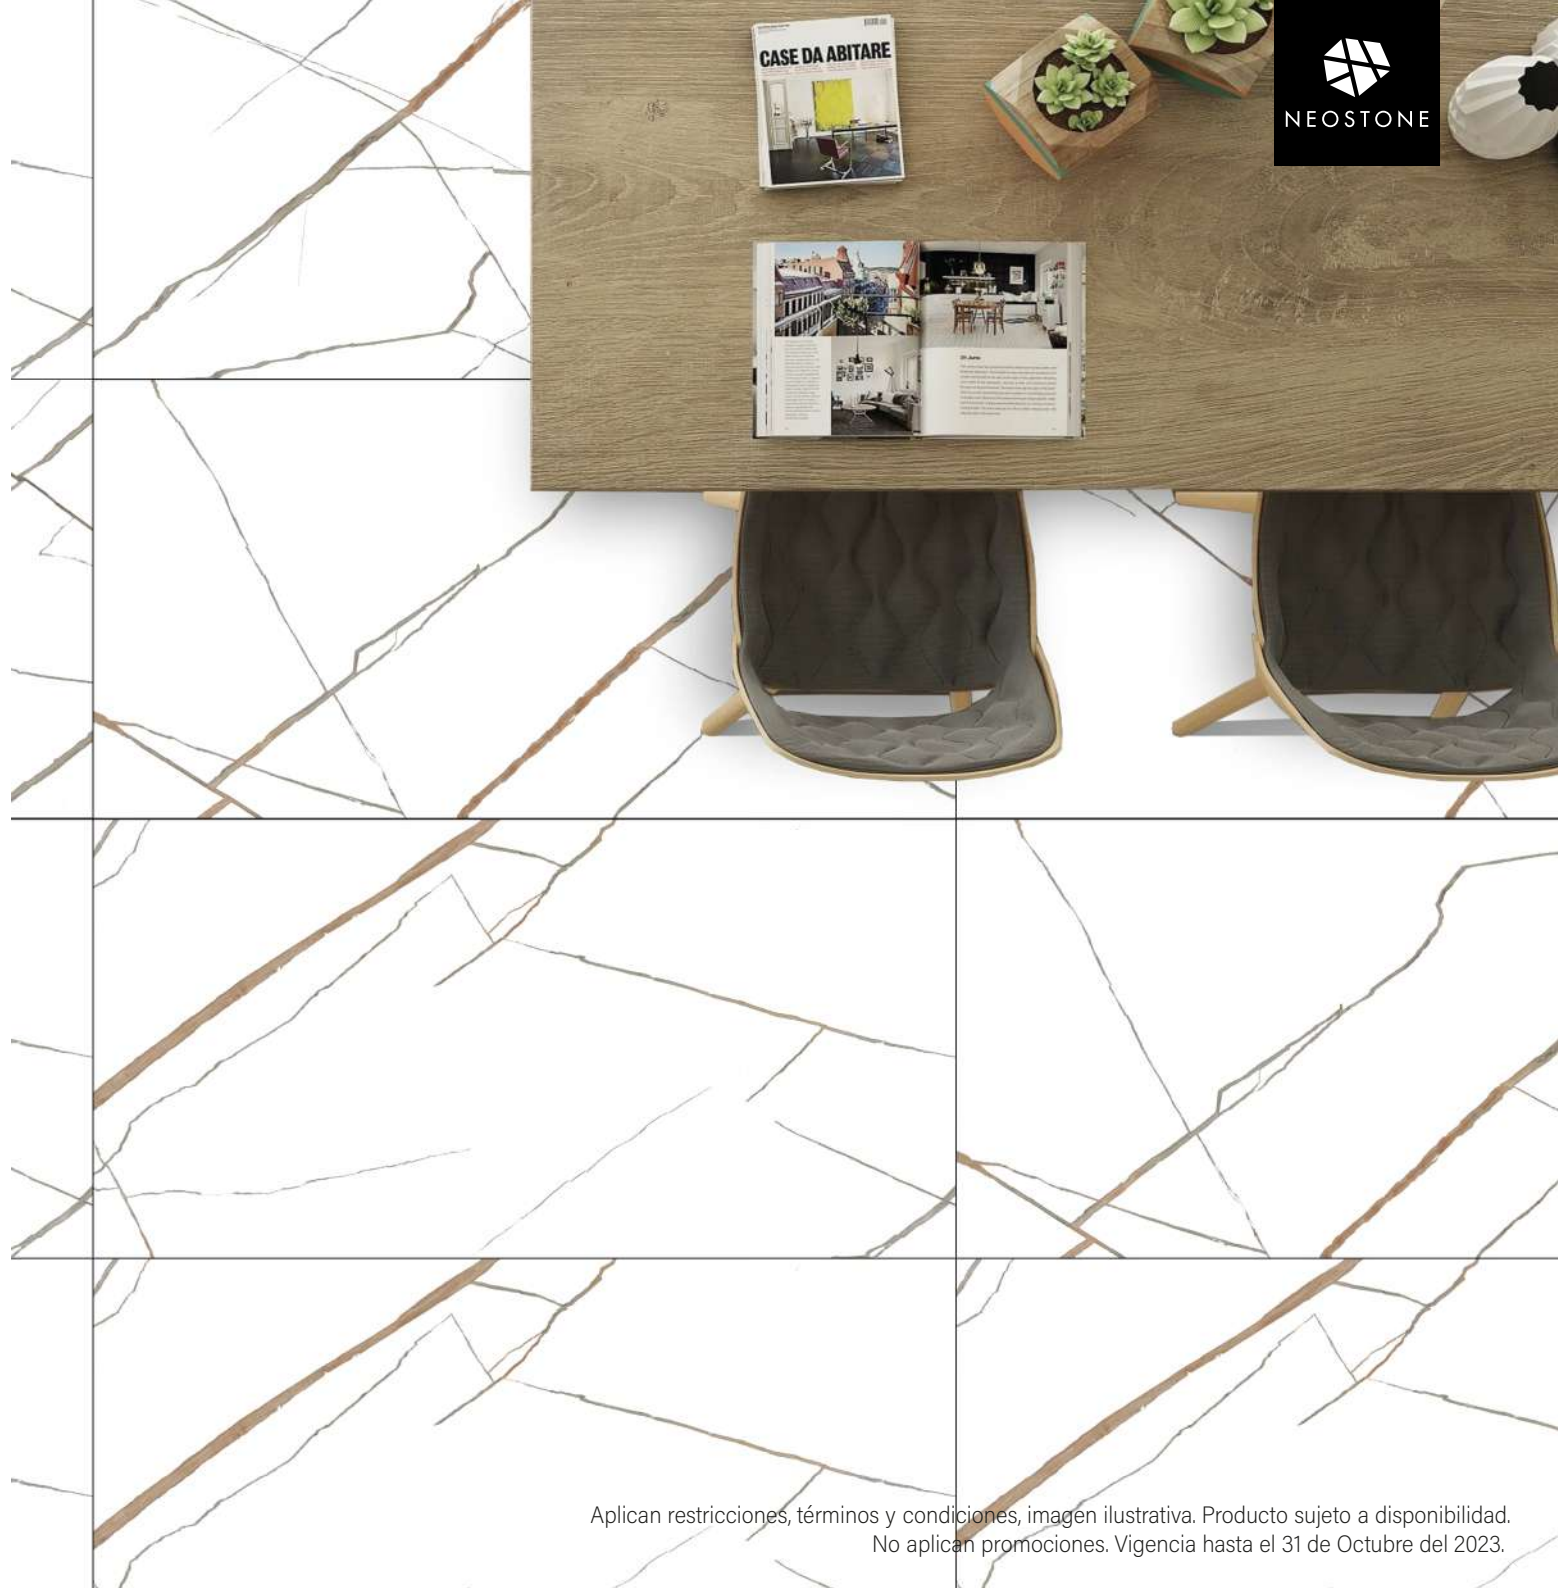

 **Vama**
PISOS Y AZULEJOS

CALCUTTA BIANCO

80 X 160 CM

\$599m²

80 CM

160 CM

BAYONA SMOKE

80 X 160 CM