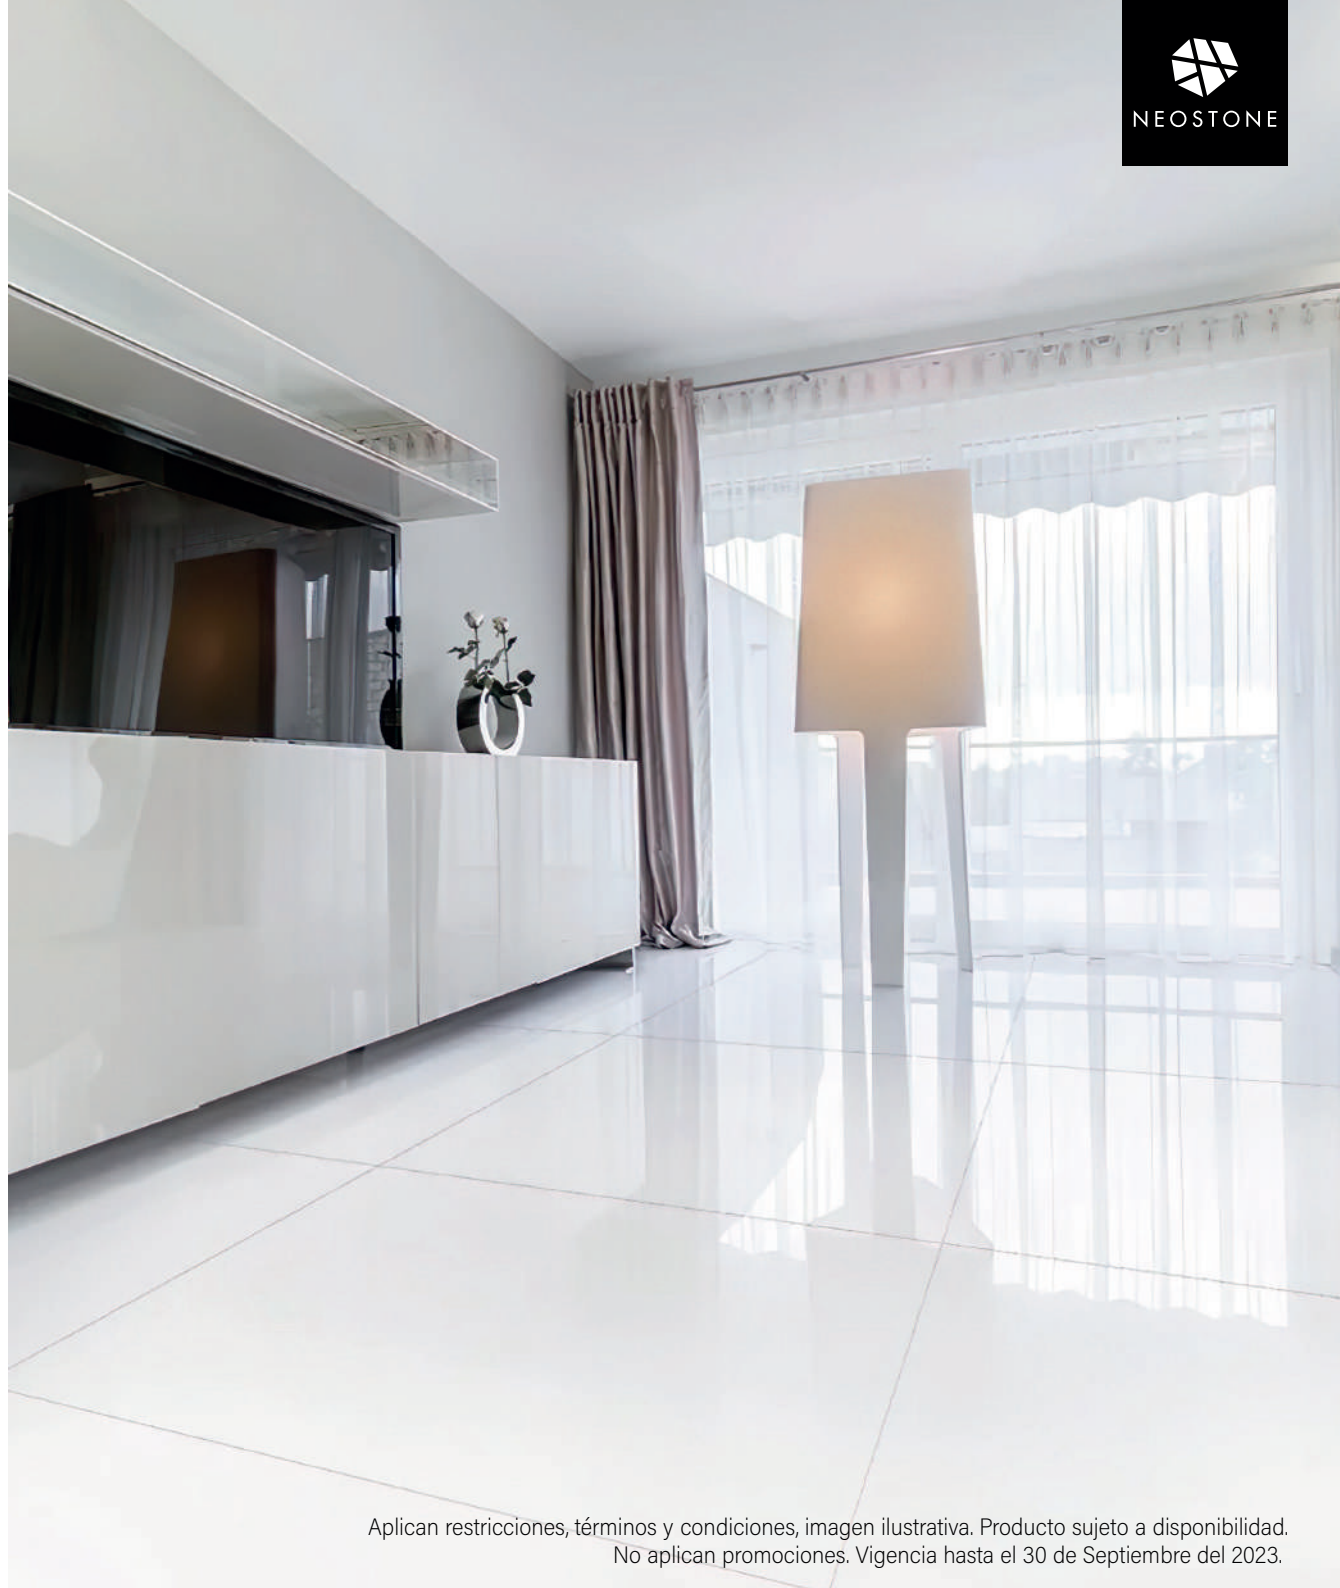

\$319 m²

60 CM

60 CM

60 CM

120 CM

CLASSIC STATUARIO

60 X 120 CM

\$329 m²