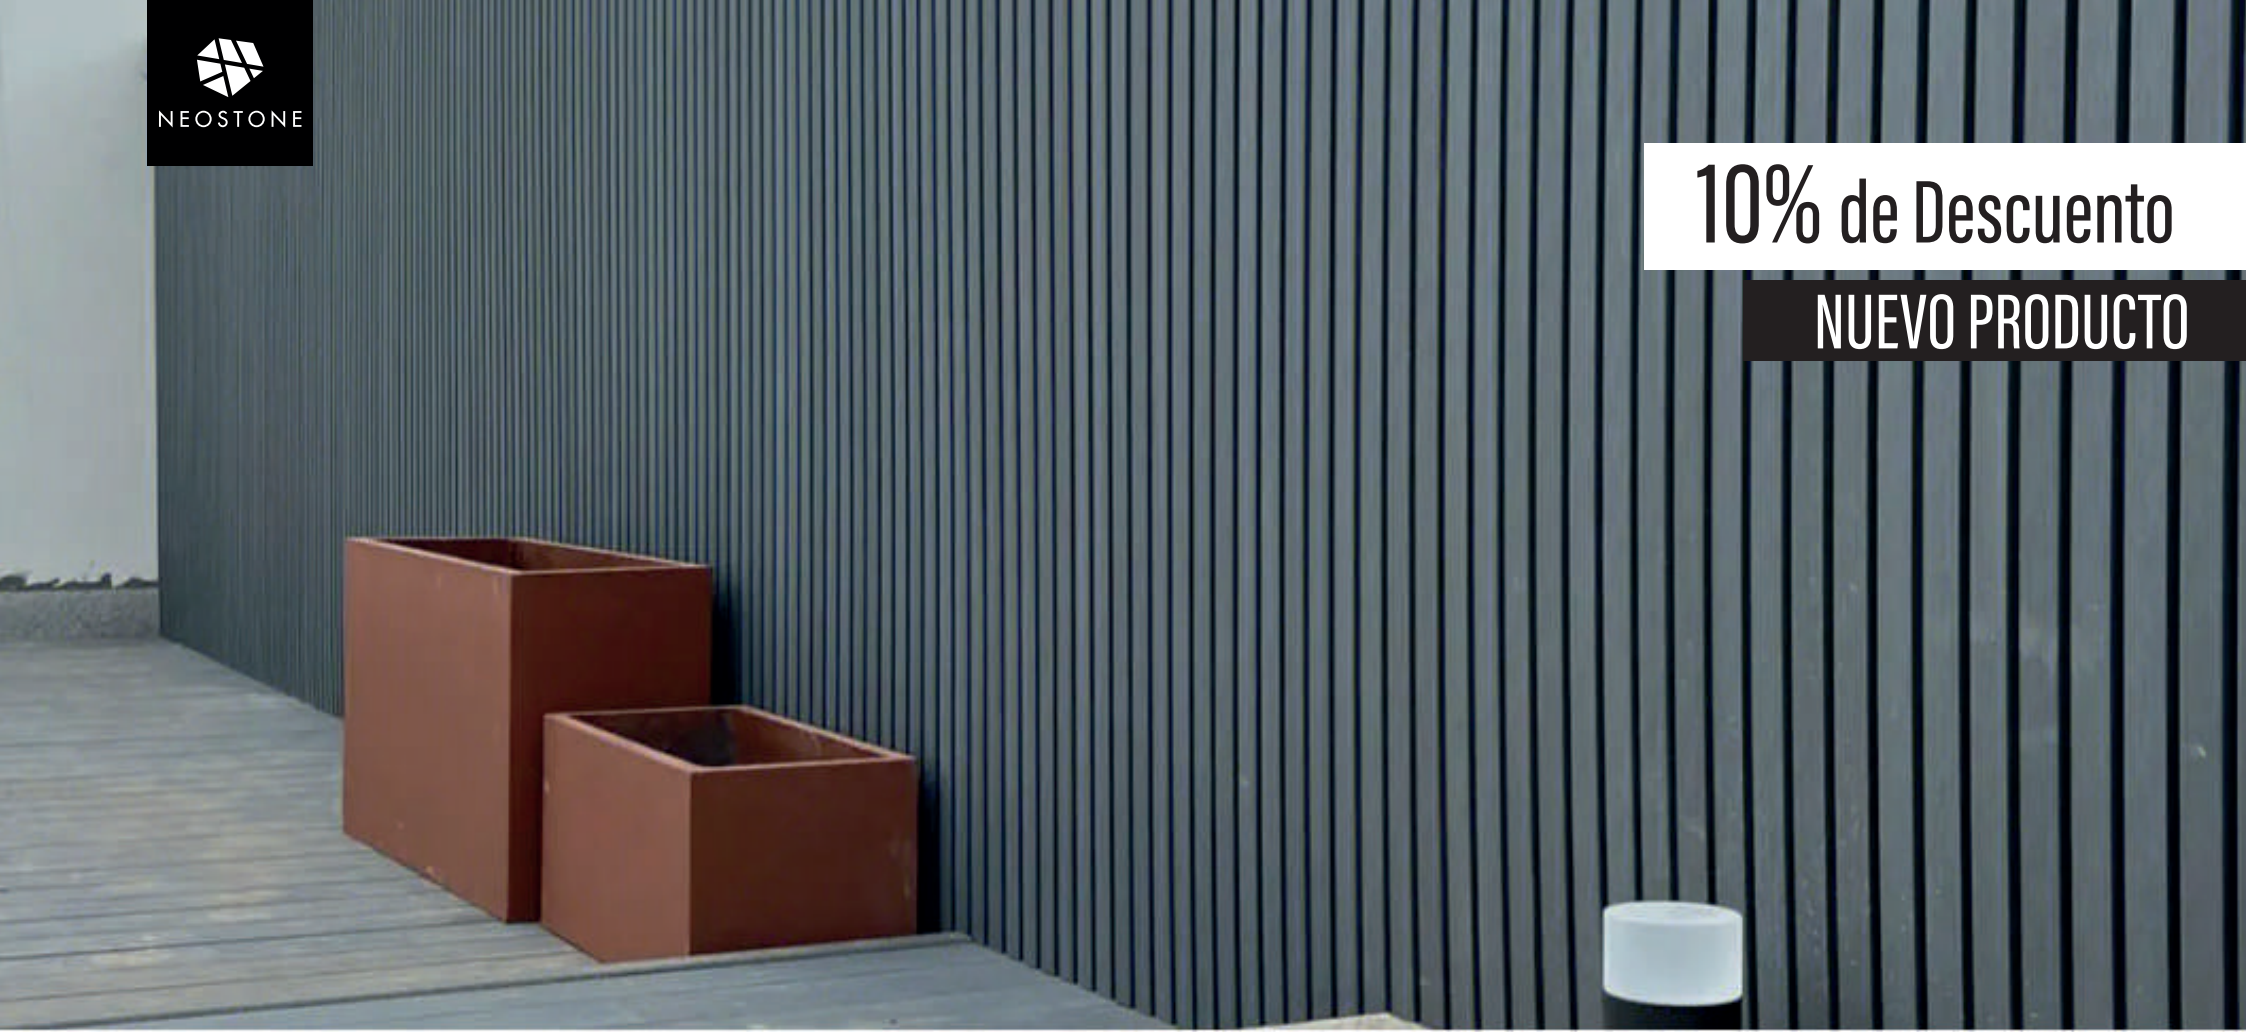

10 CM

10% de Descuento
NUEVO PRODUCTO

WPC EXTERIOR

22 X 290 CM

De \$890 a

\$799.²² Pz

TEAK

ROSEWOOD