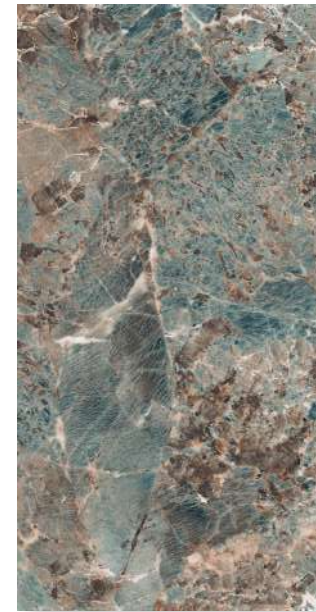

160 CM

Aplican restricciones, términos y condiciones, imagen ilustrativa. Producto sujeto a disponibilidad. No aplican promociones. Vigencia hasta el 30 de Septiembre del 2023.