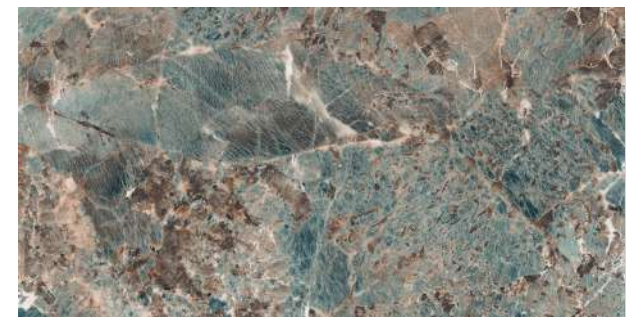

80 CM

160 CM

Aplican restricciones, términos y condiciones, imagen ilustrativa. Producto sujeto a disponibilidad. No aplican promociones. Vigencia hasta el 31 de Agosto del 2023.