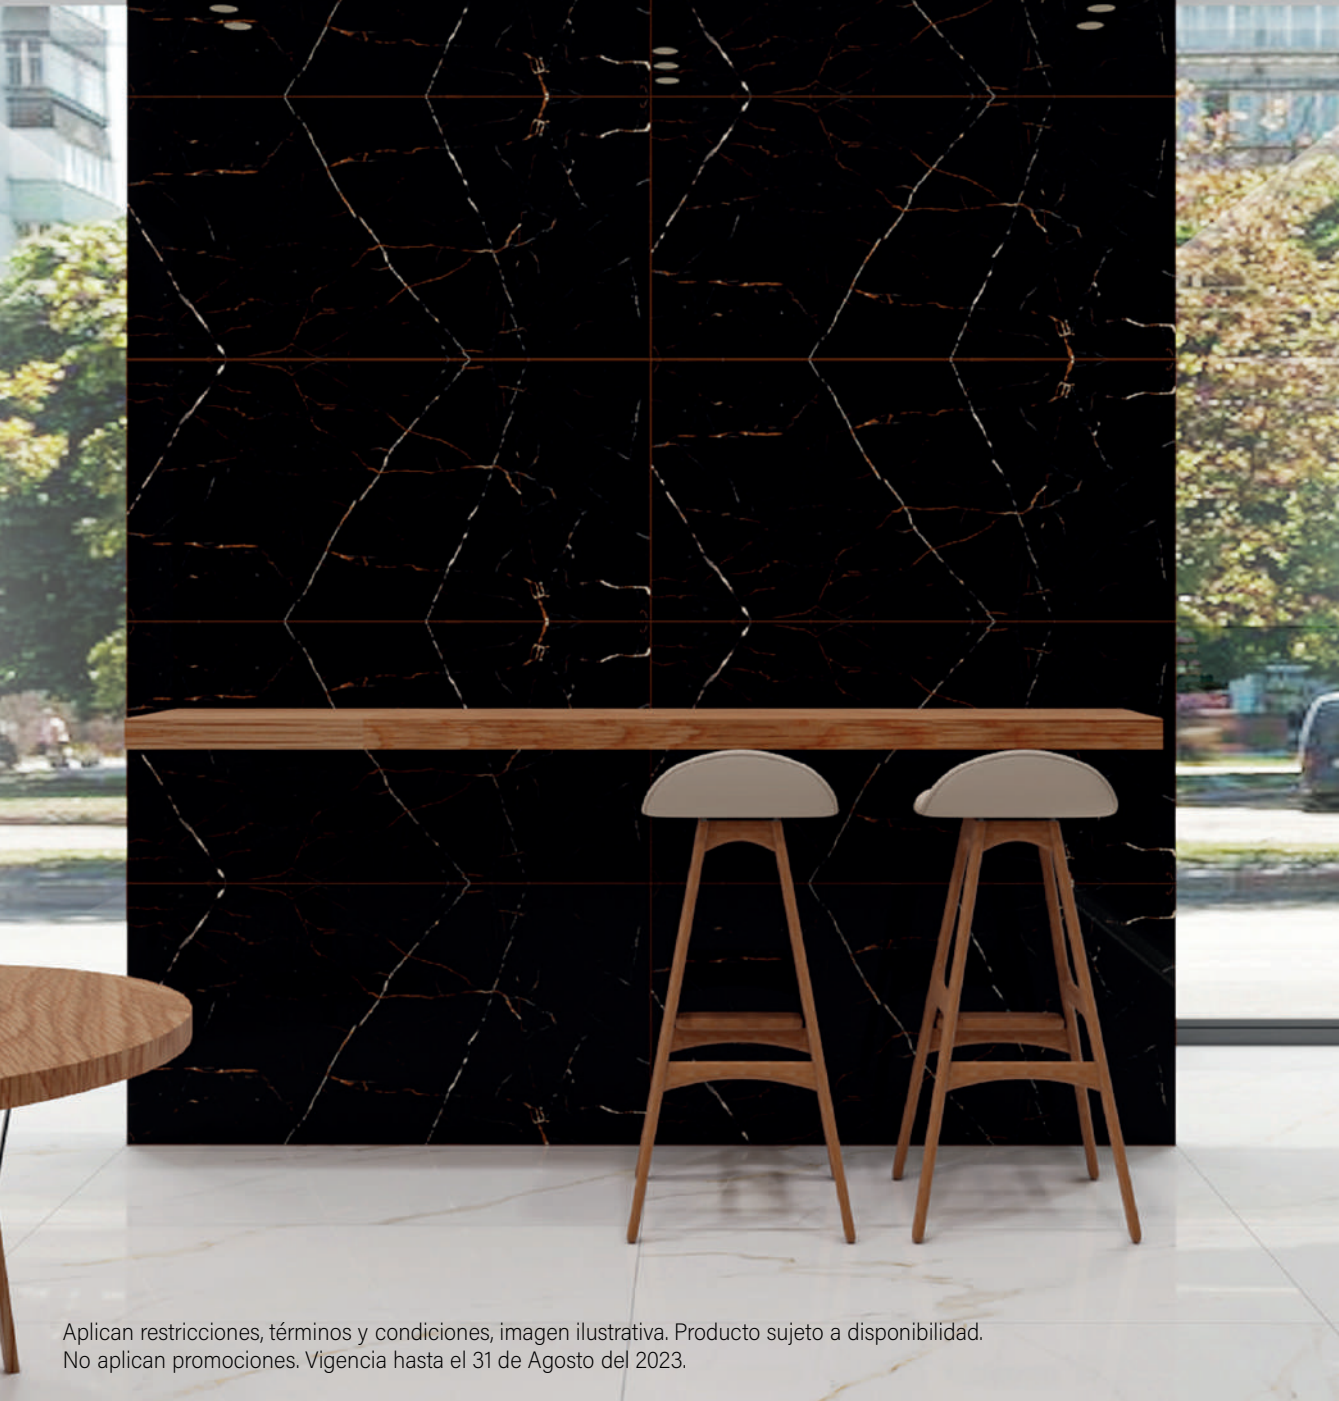

# BLACK STORM

60 X 120 CM

**\$519**m<sup>2</sup>

120 CM

60 CM

NEOSTONE