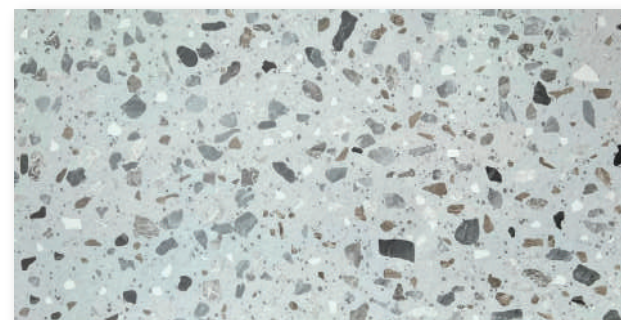

# COILCHIPS GREY

60 X 120 CM

**\$379** m<sup>2</sup>

60 CM

120 CM

Aplican restricciones, términos y condiciones, imagen ilustrativa. Producto sujeto a disponibilidad.  
No aplican promociones. Vigencia hasta el 31 de Agosto del 2023.