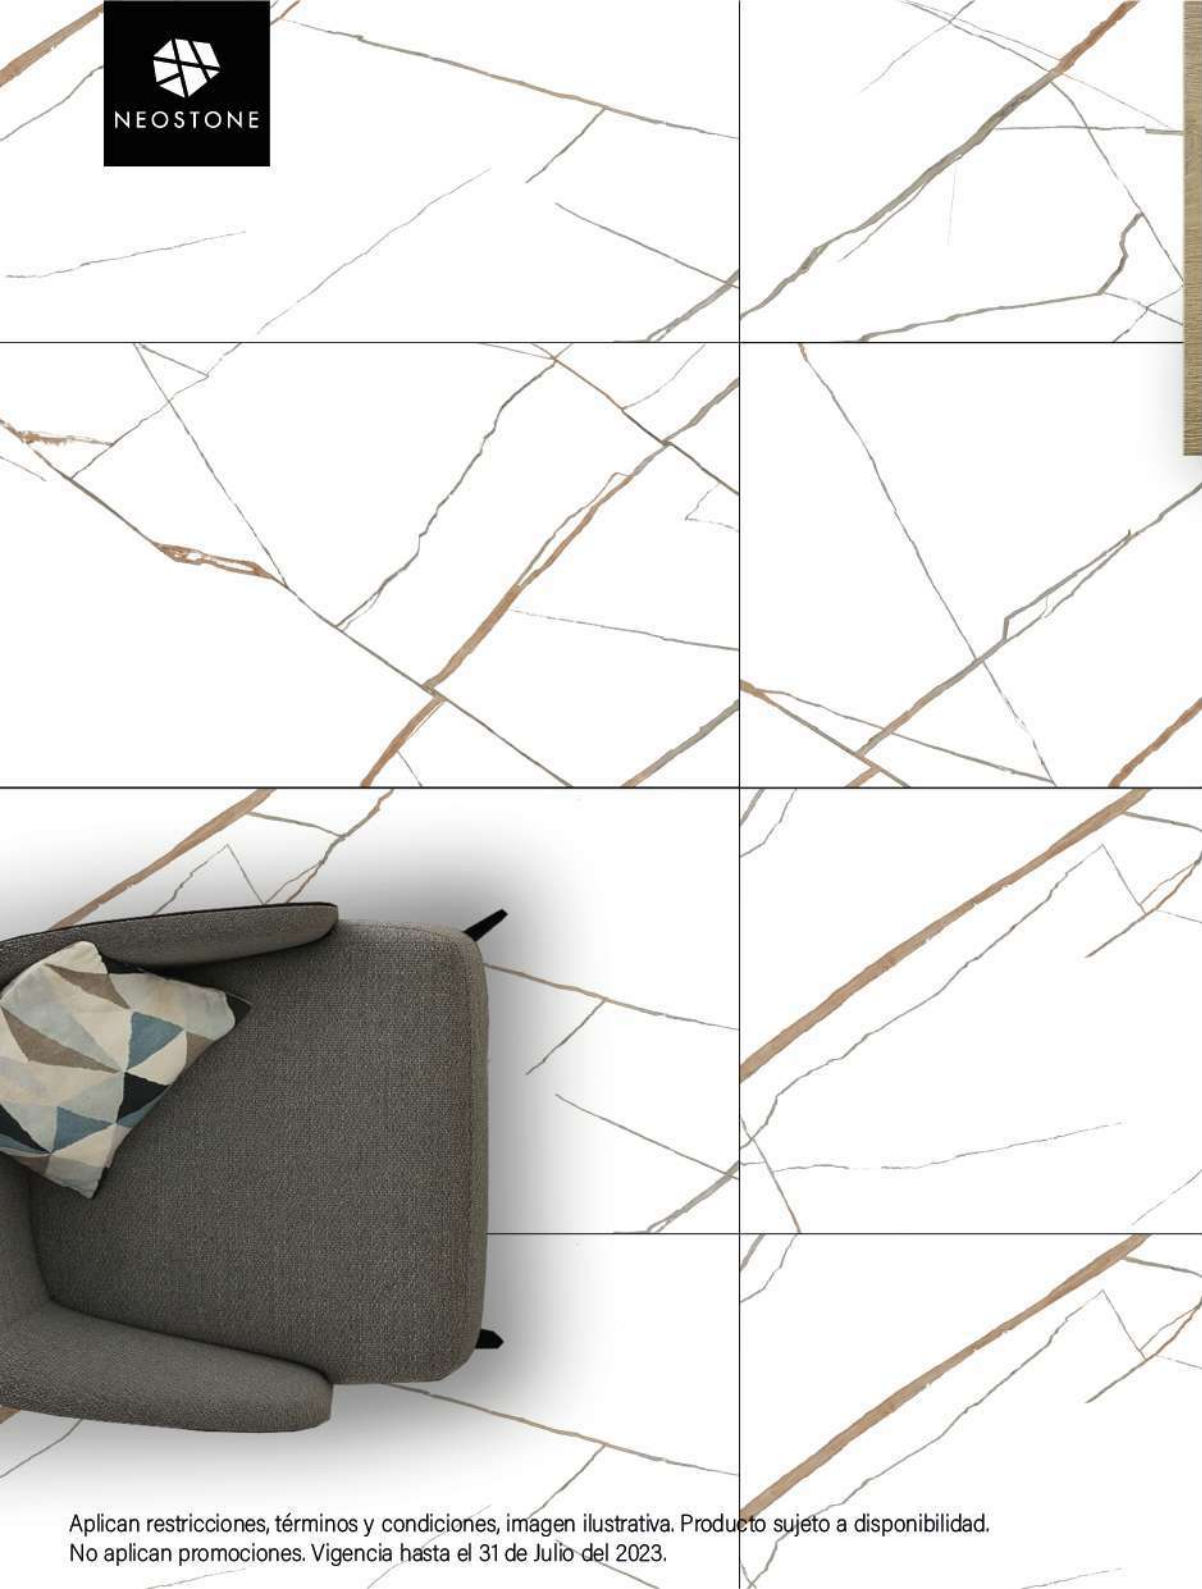

BAYONA SMOKE

80 X 160 CM

\$599 m²

80 CM

160 CM

CALCUTTA BIANCO

80 X 160 CM

\$599m²