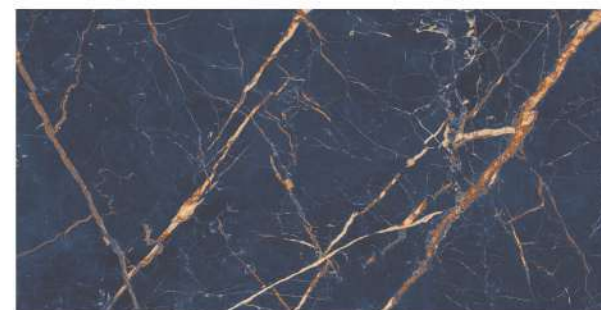

80 CM

160 CM

Aplican restricciones, términos y condiciones, imagen ilustrativa. Producto sujeto a disponibilidad.
No aplican promociones. Vigencia hasta el 31 de Julio del 2023.