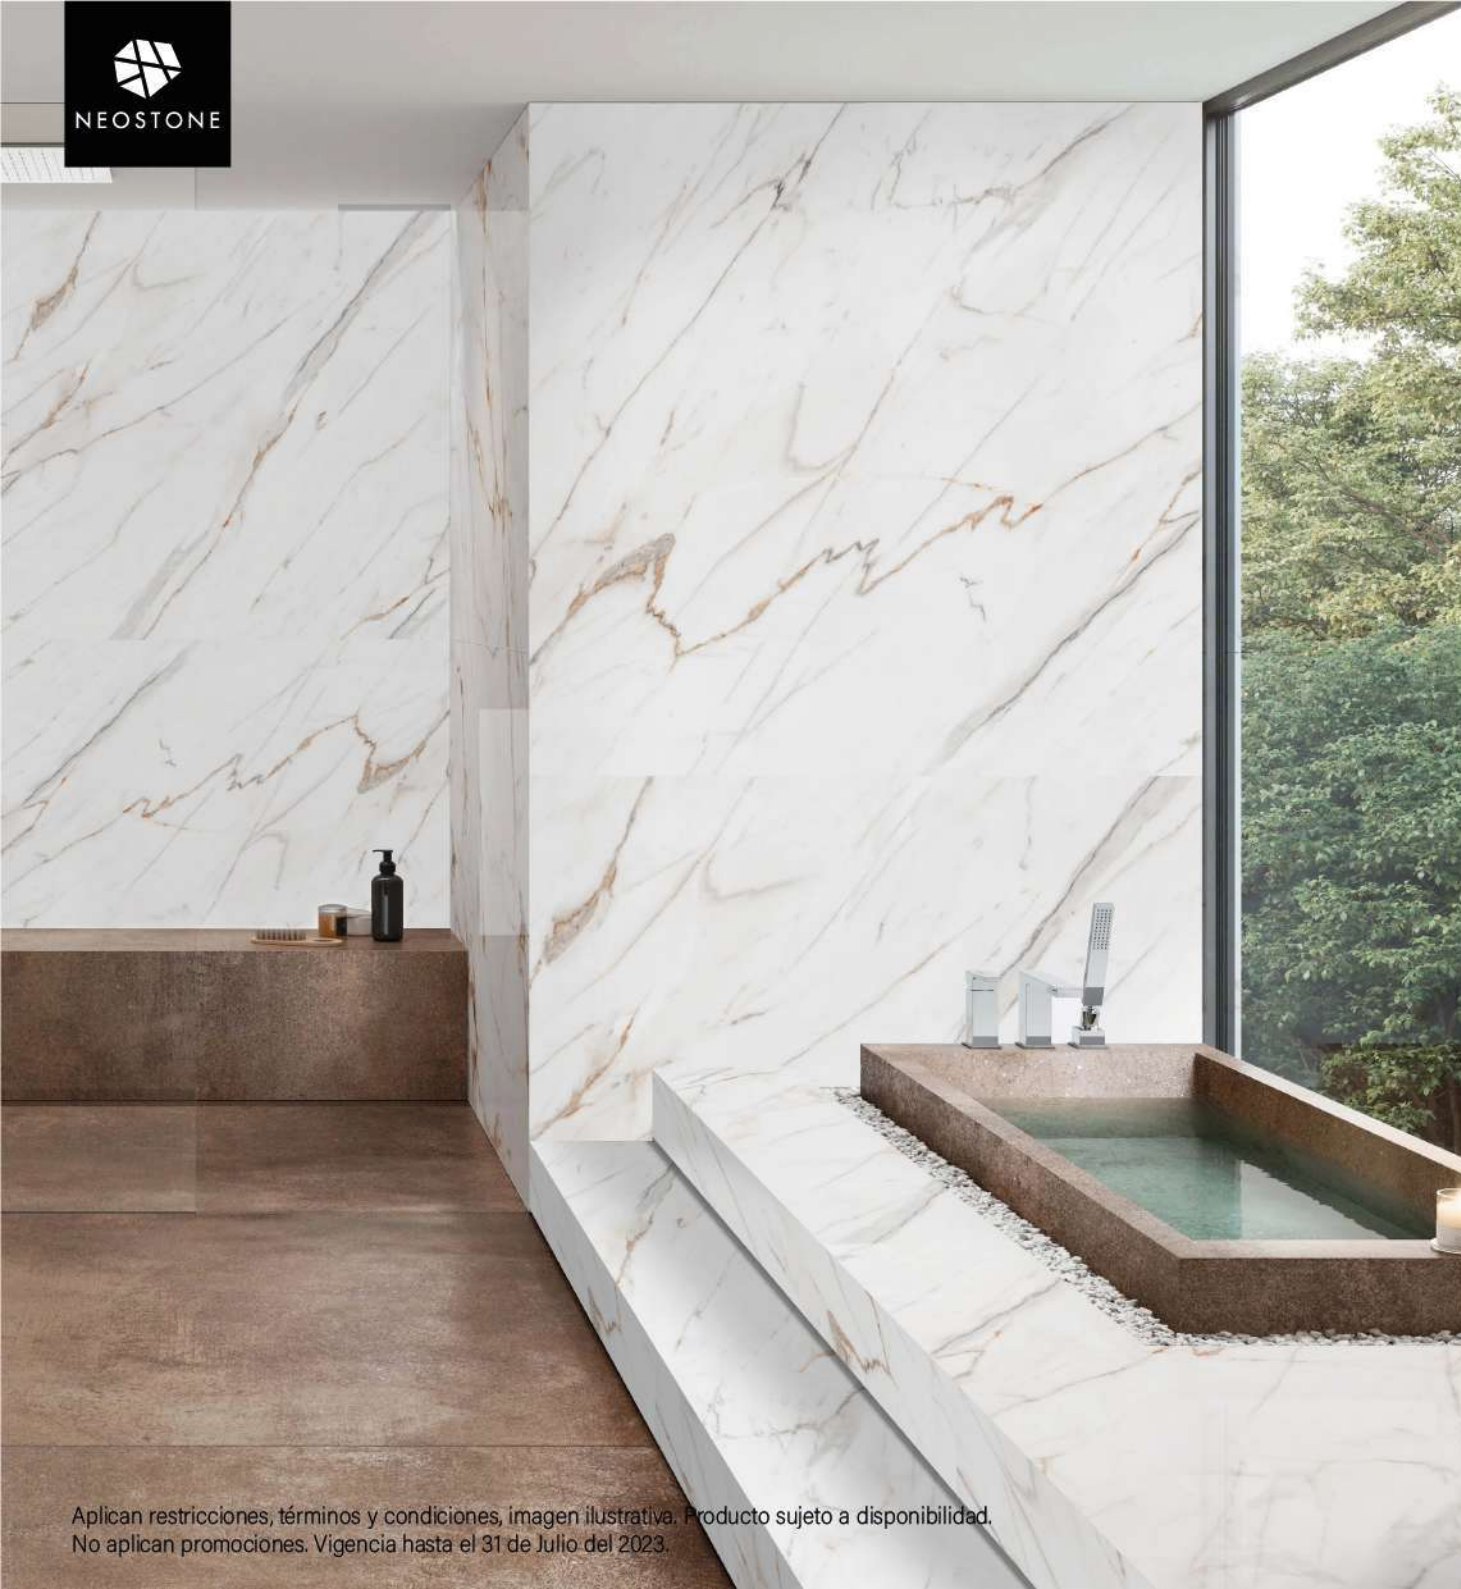

AMAZONITE

80 X 160 CM

\$649_{m2}

160 CM

80 CM

STATUARIO ORO

80 X 160 CM

\$599m²