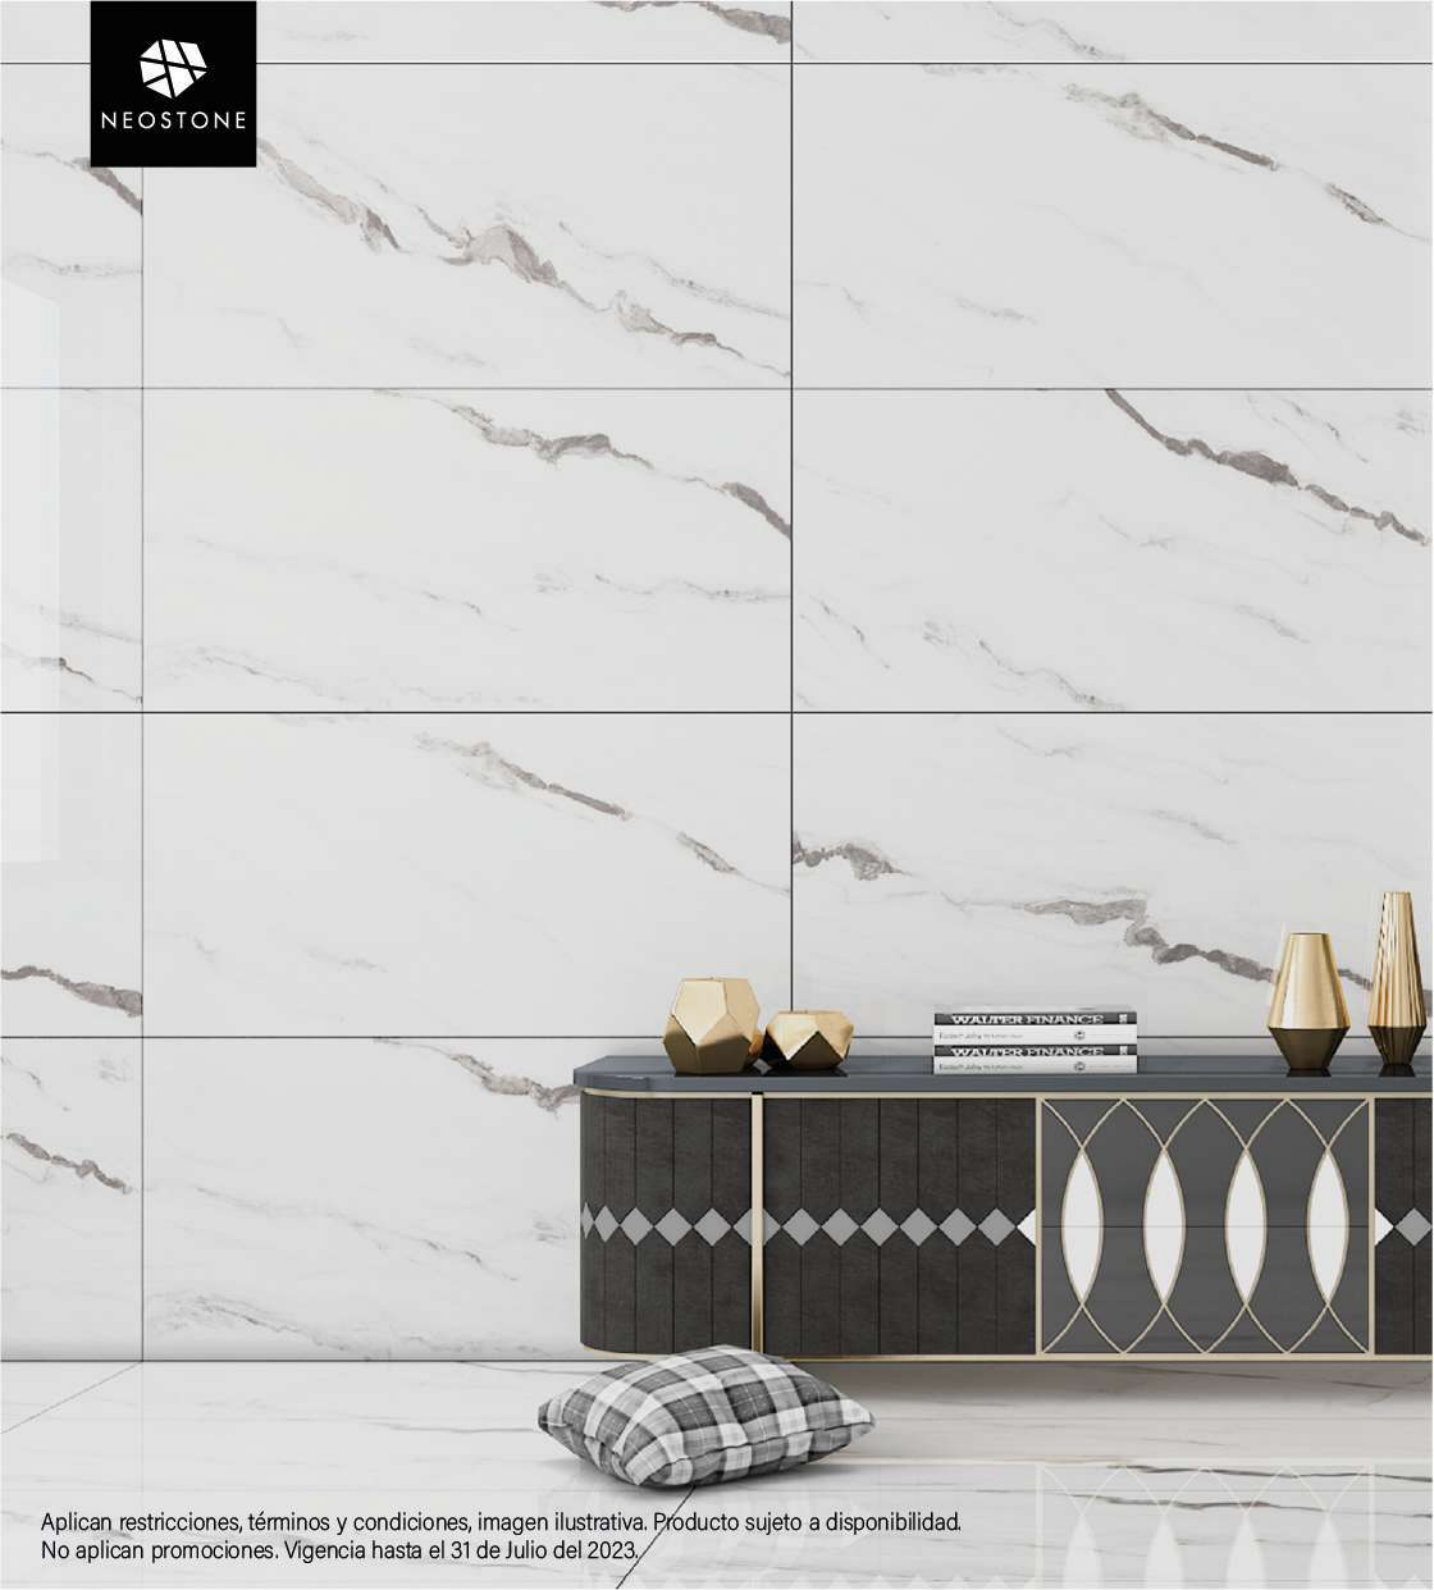

120 CM

60 CM

Aplican restricciones, términos y condiciones, imagen ilustrativa. Producto sujeto a disponibilidad.
No aplican promociones. Vigencia hasta el 31 de Julio del 2023.

ARABELL

60 X 120 CM / PULIDO / SATÍN