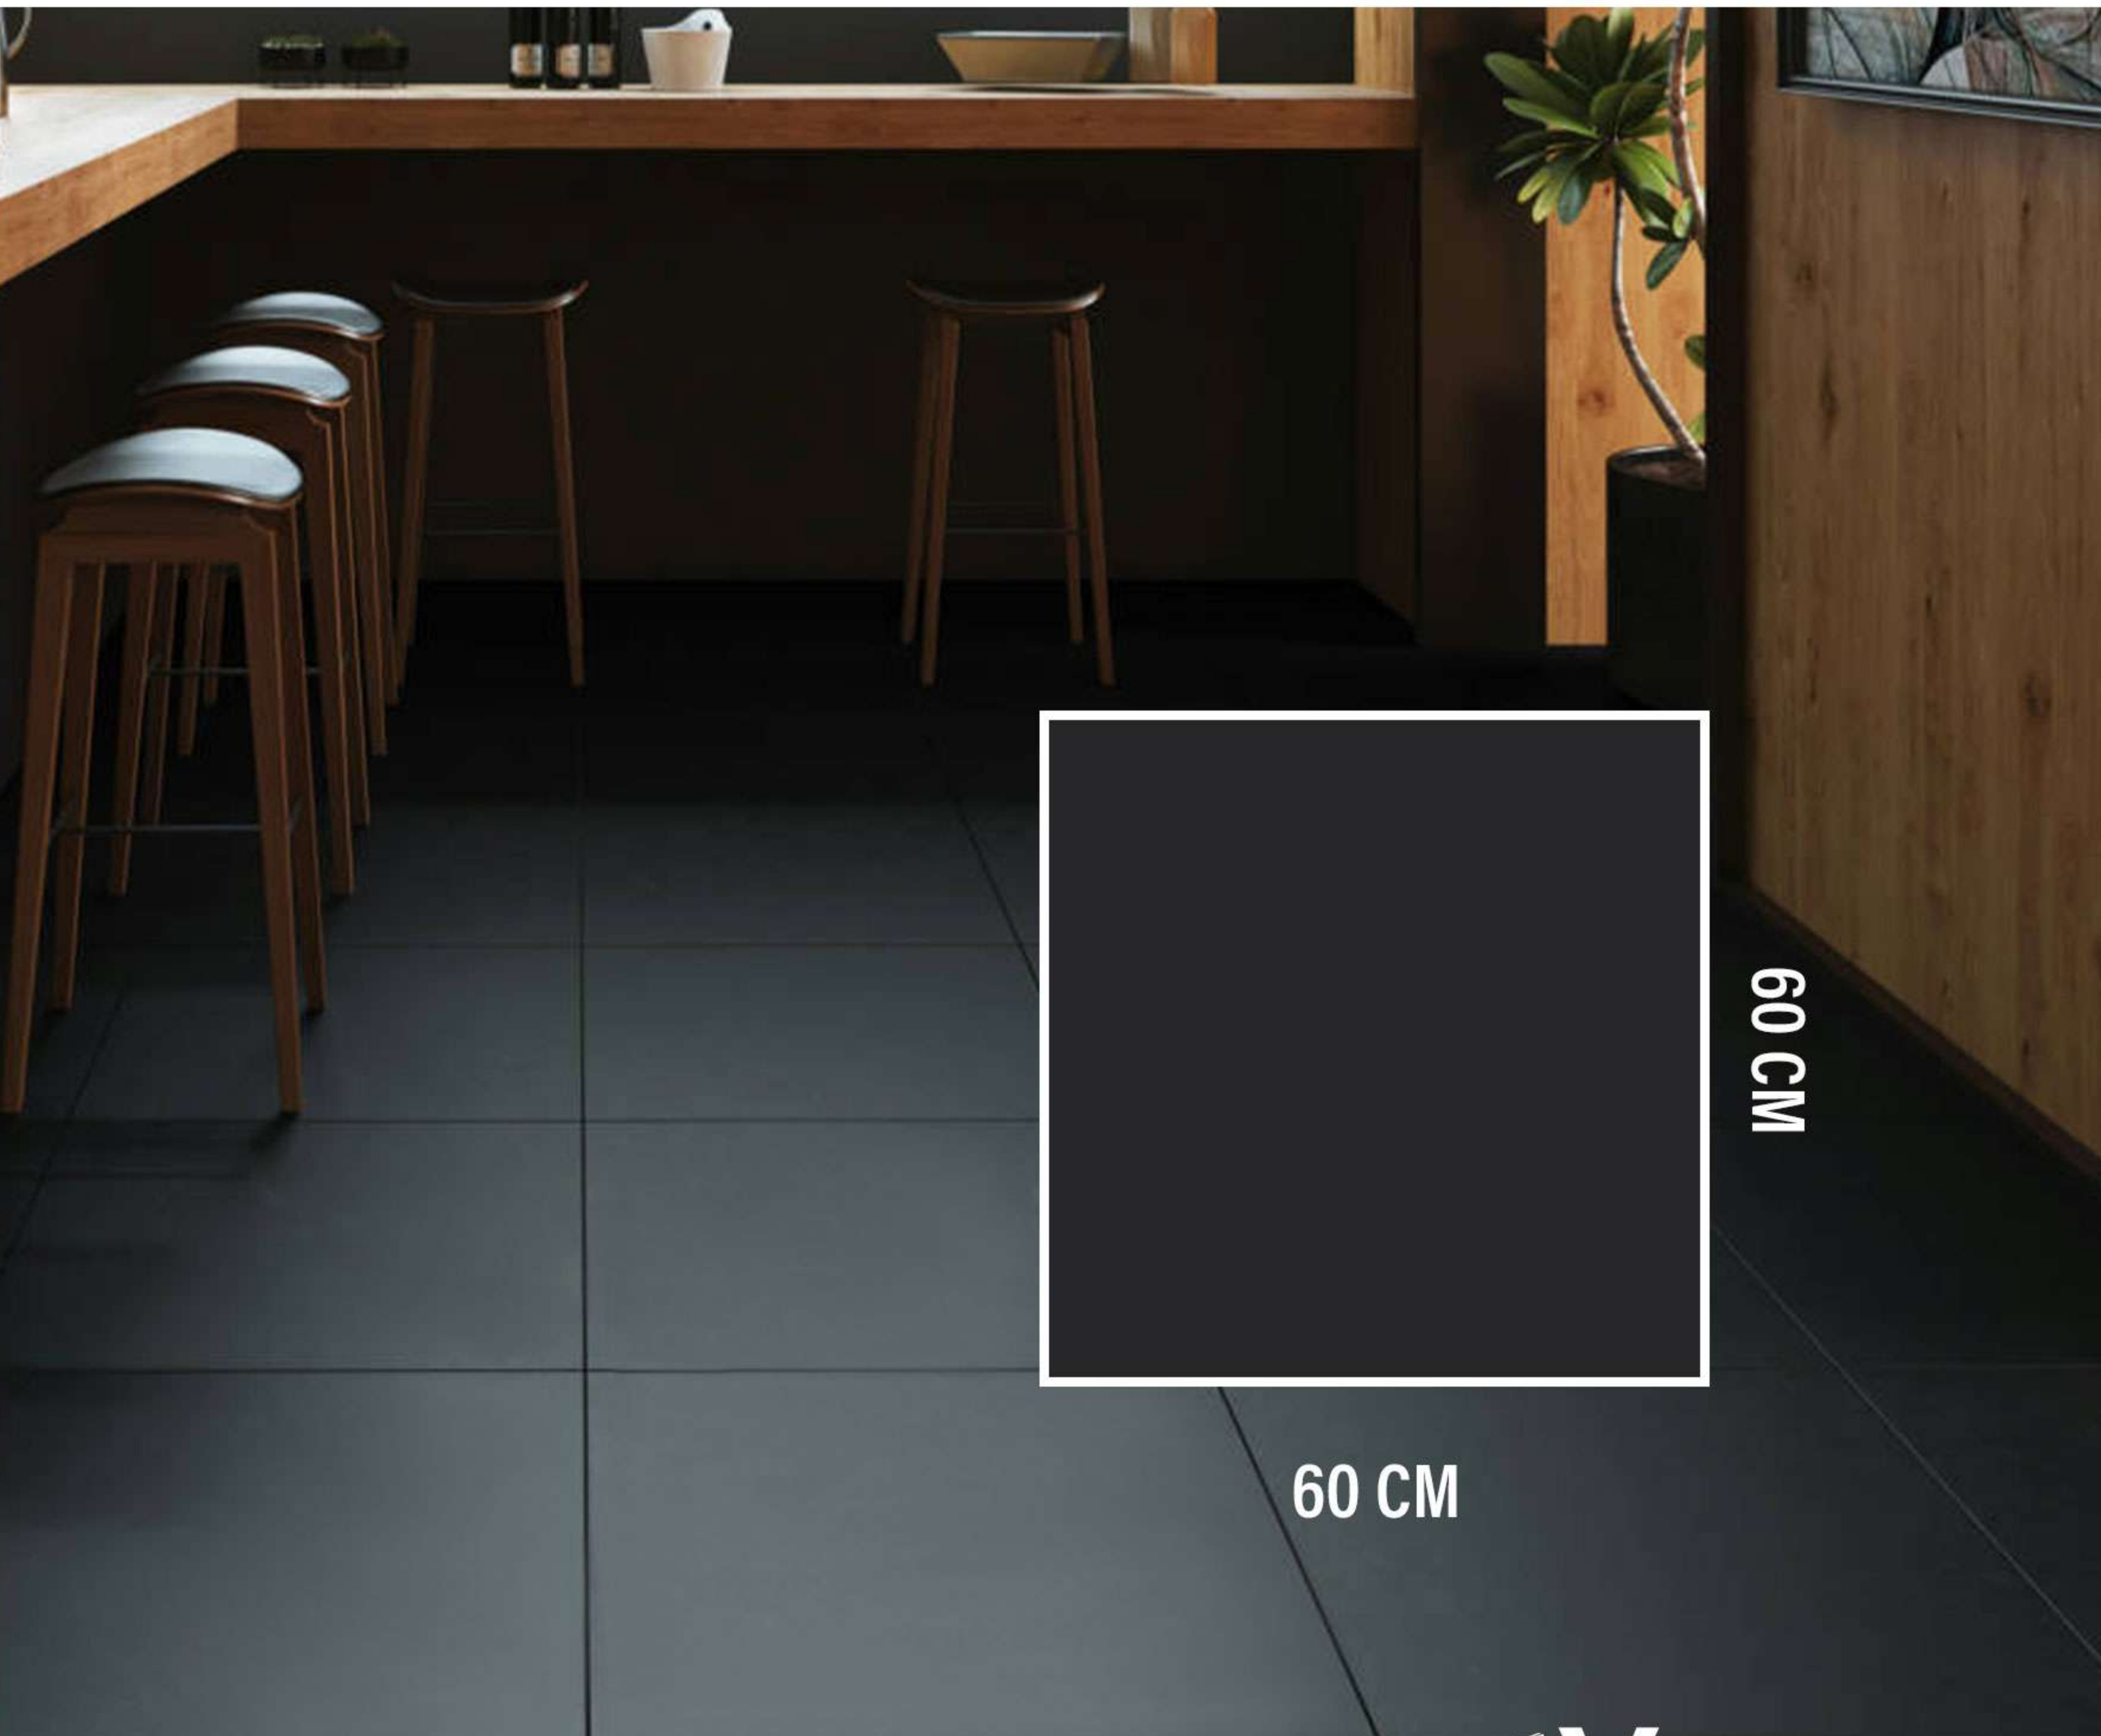

CALABRIA GREY

60 X 60 CM

$399m²

$419m²

CALABRIA BLACK

60 X 60 CM

Aplican restricciones, términos y condiciones, imagen ilustrativa. Producto sujeto a disponibilidad. No aplican otras promociones. Vigencia al 30 de Junio del 2023.