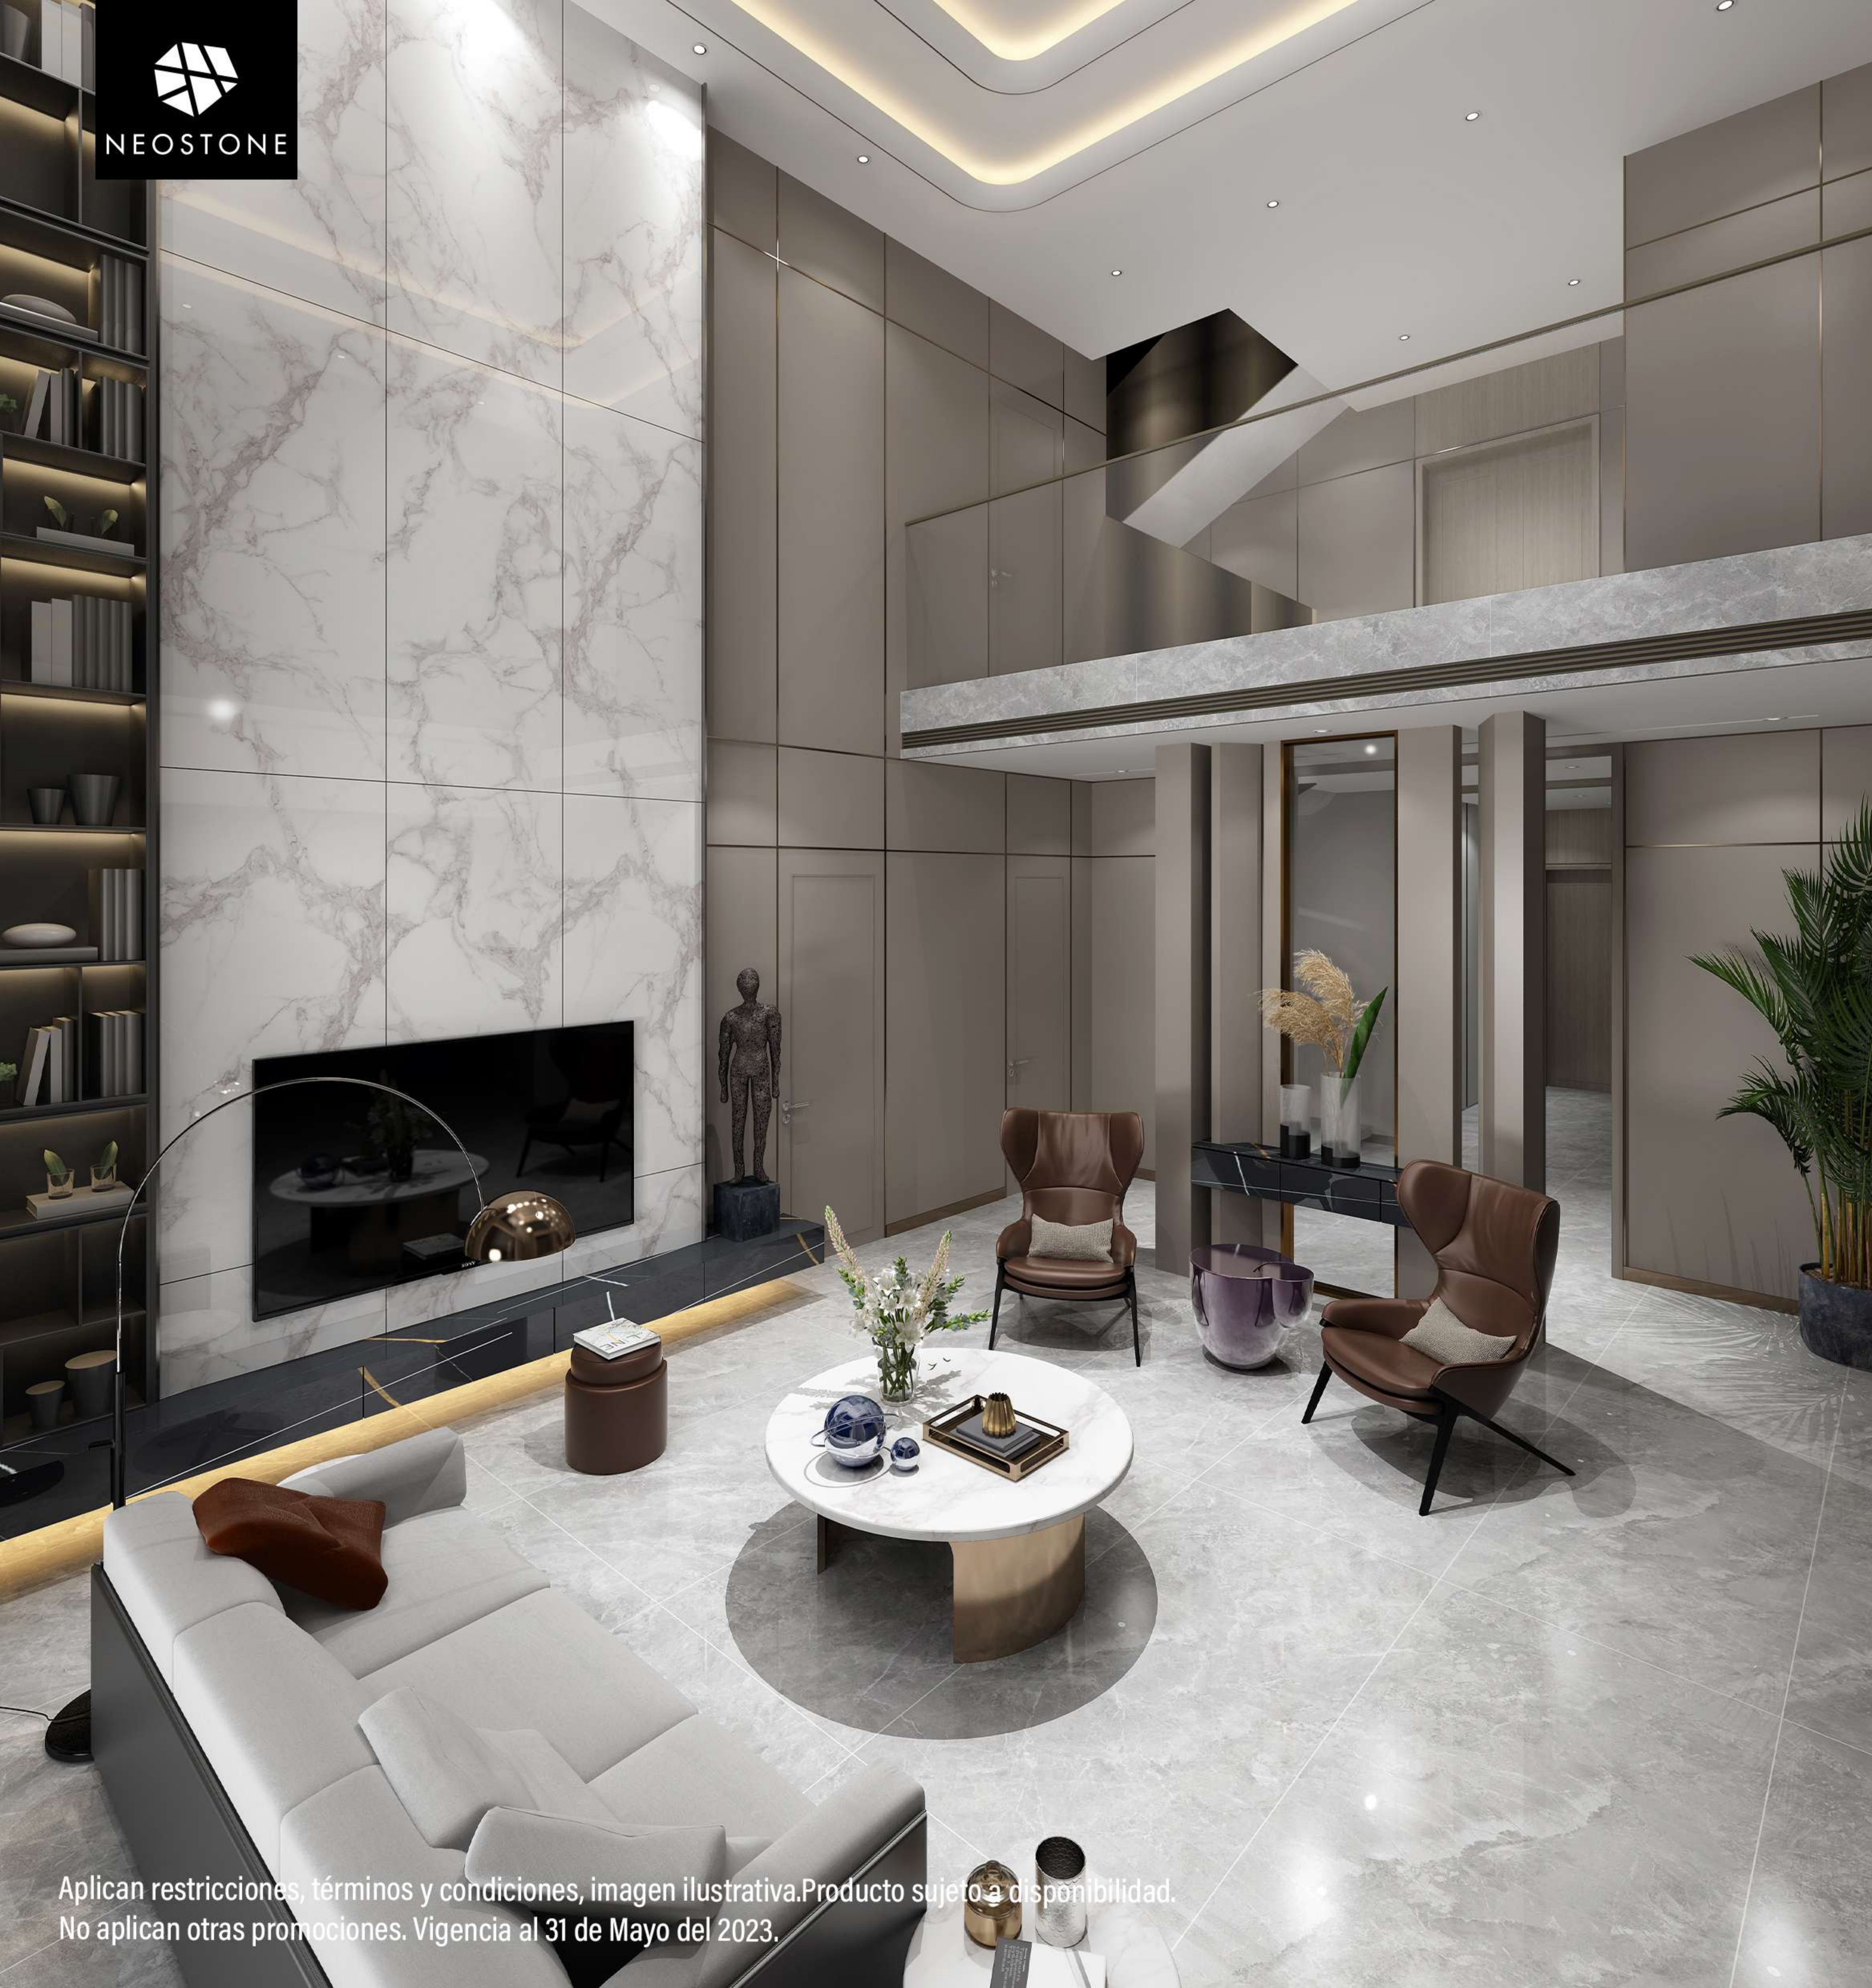

GILACIER

90 X 180 CM

$749m²

180 CM

90 CM