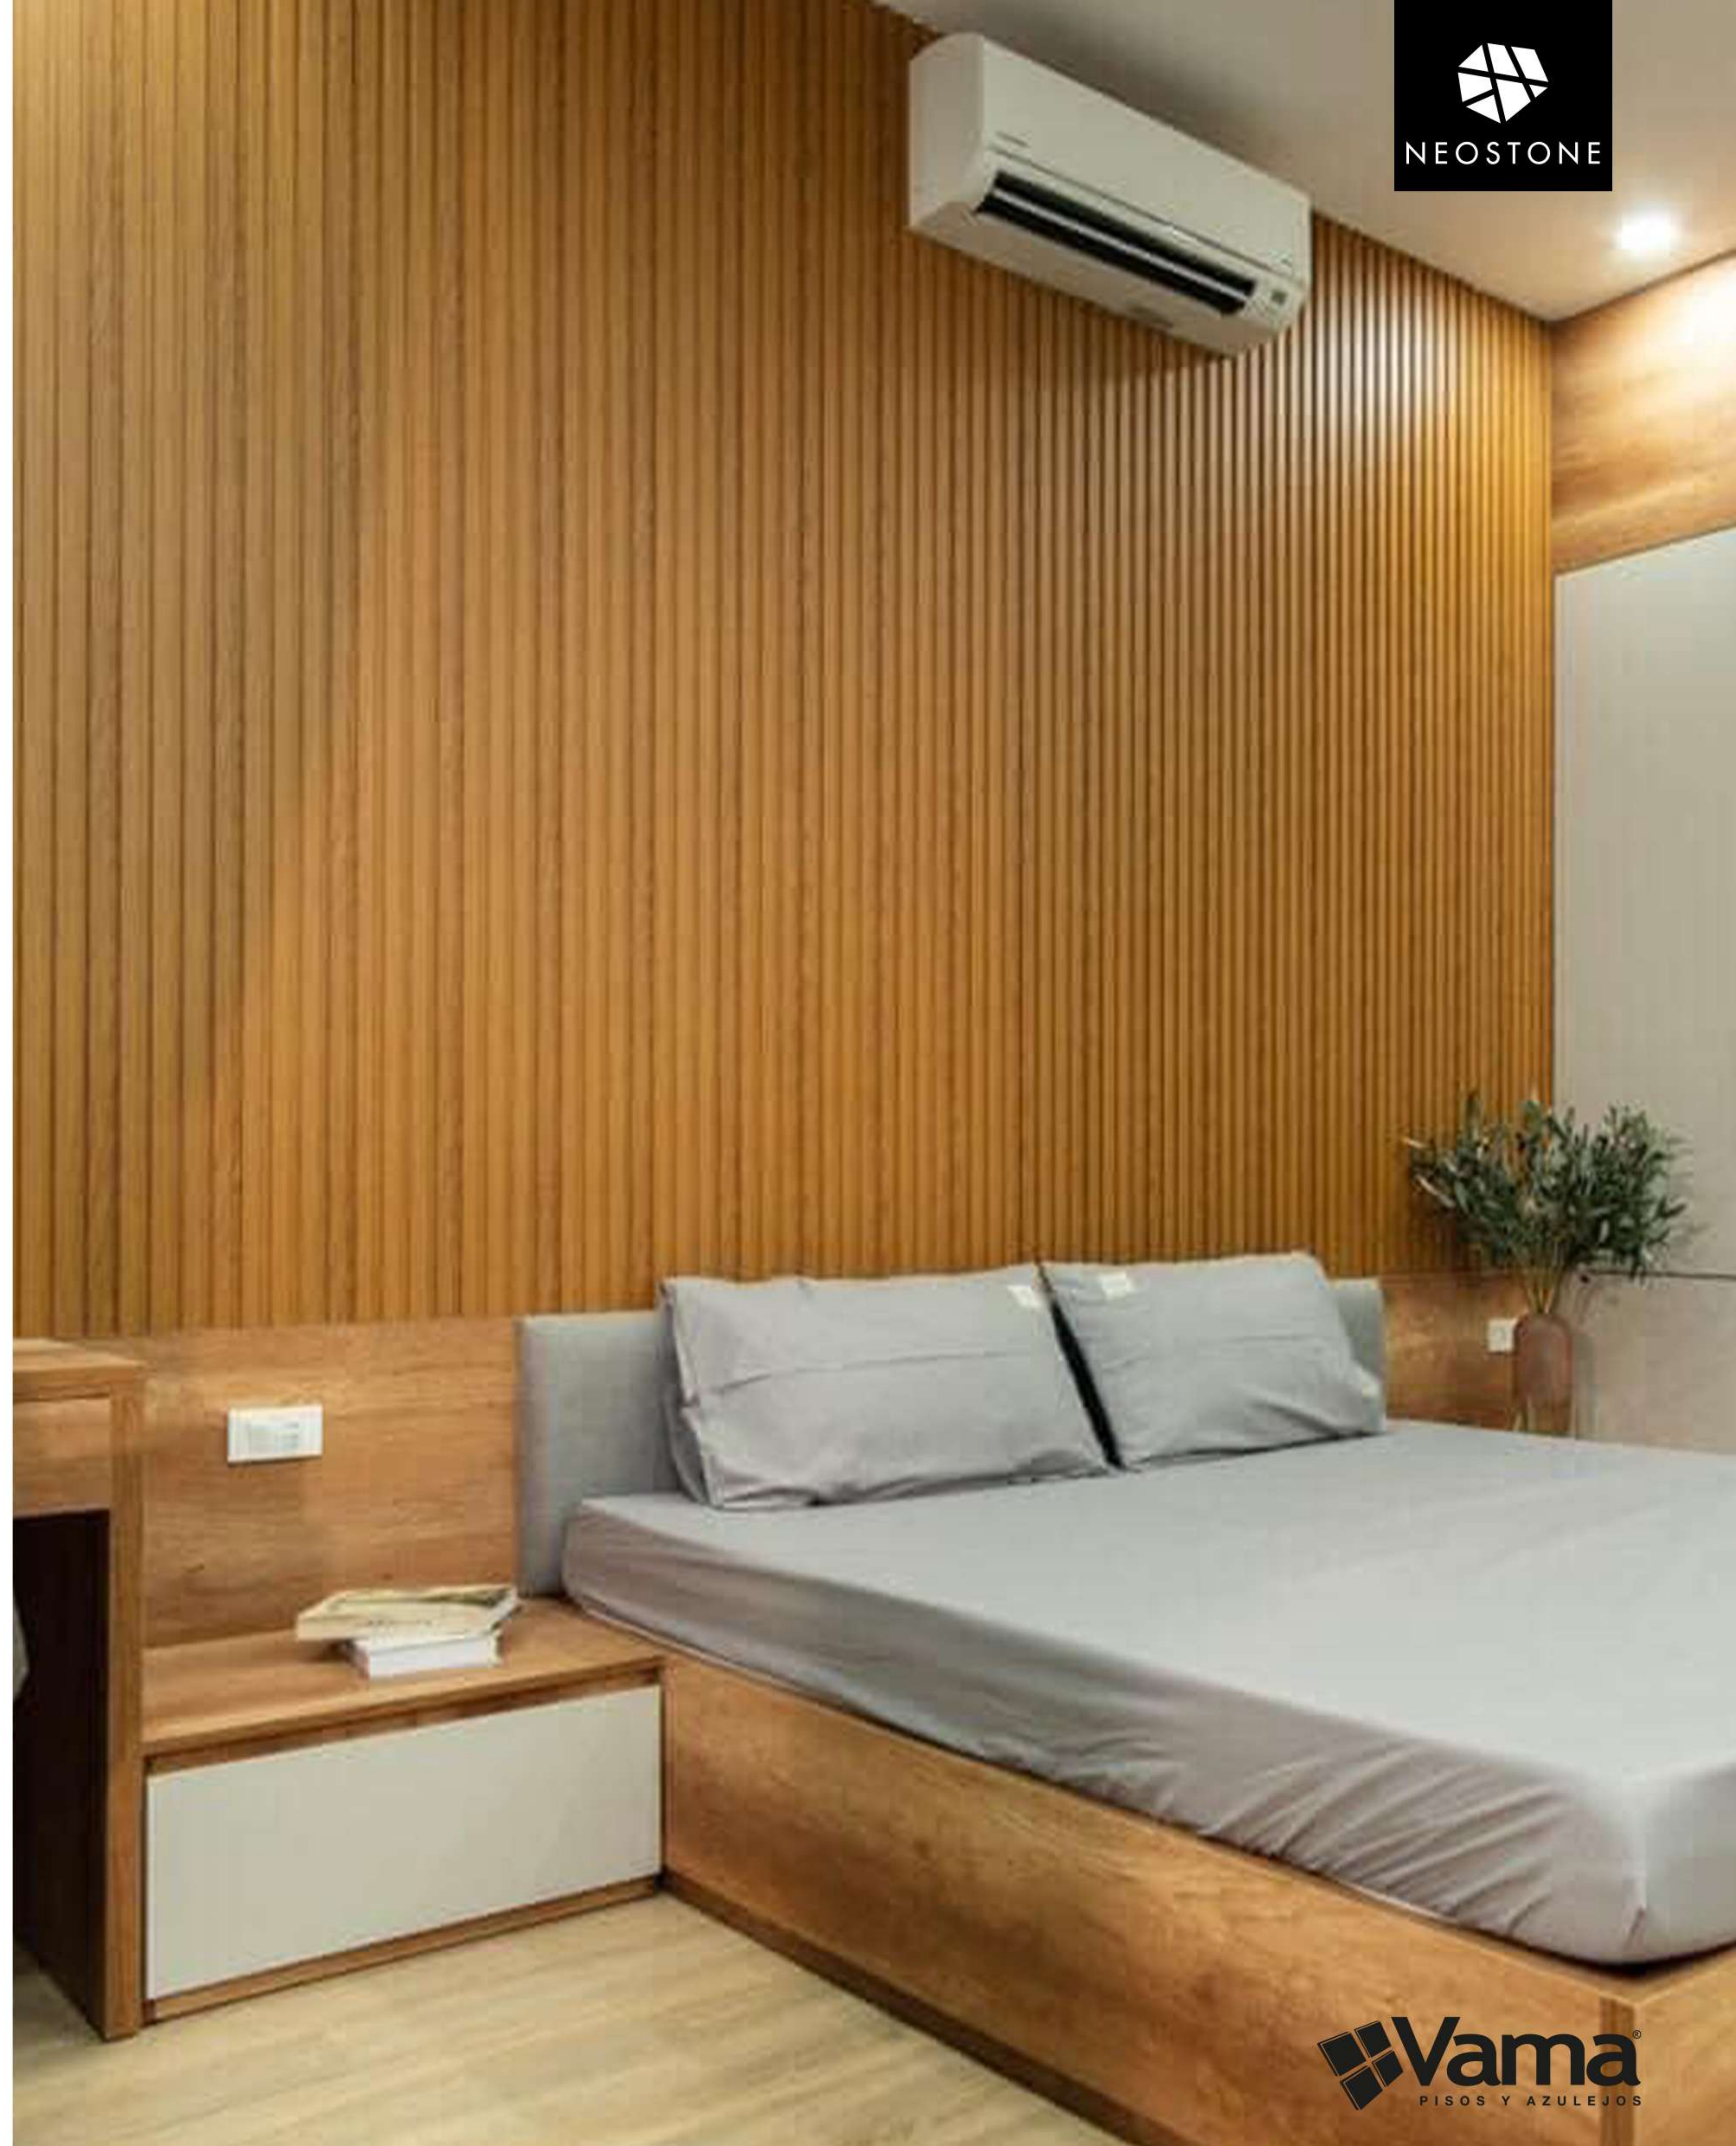

WALL PANEL WPC

290 X 19.5 X 1.2 CM

Golden teak

EPGreywood

\$389.²⁵ PZ

Aplican restricciones, términos y condiciones, imagen ilustrativa. Producto sujeto a disponibilidad. No aplican otras promociones. Vigencia al 28 de Febrero del 2023.