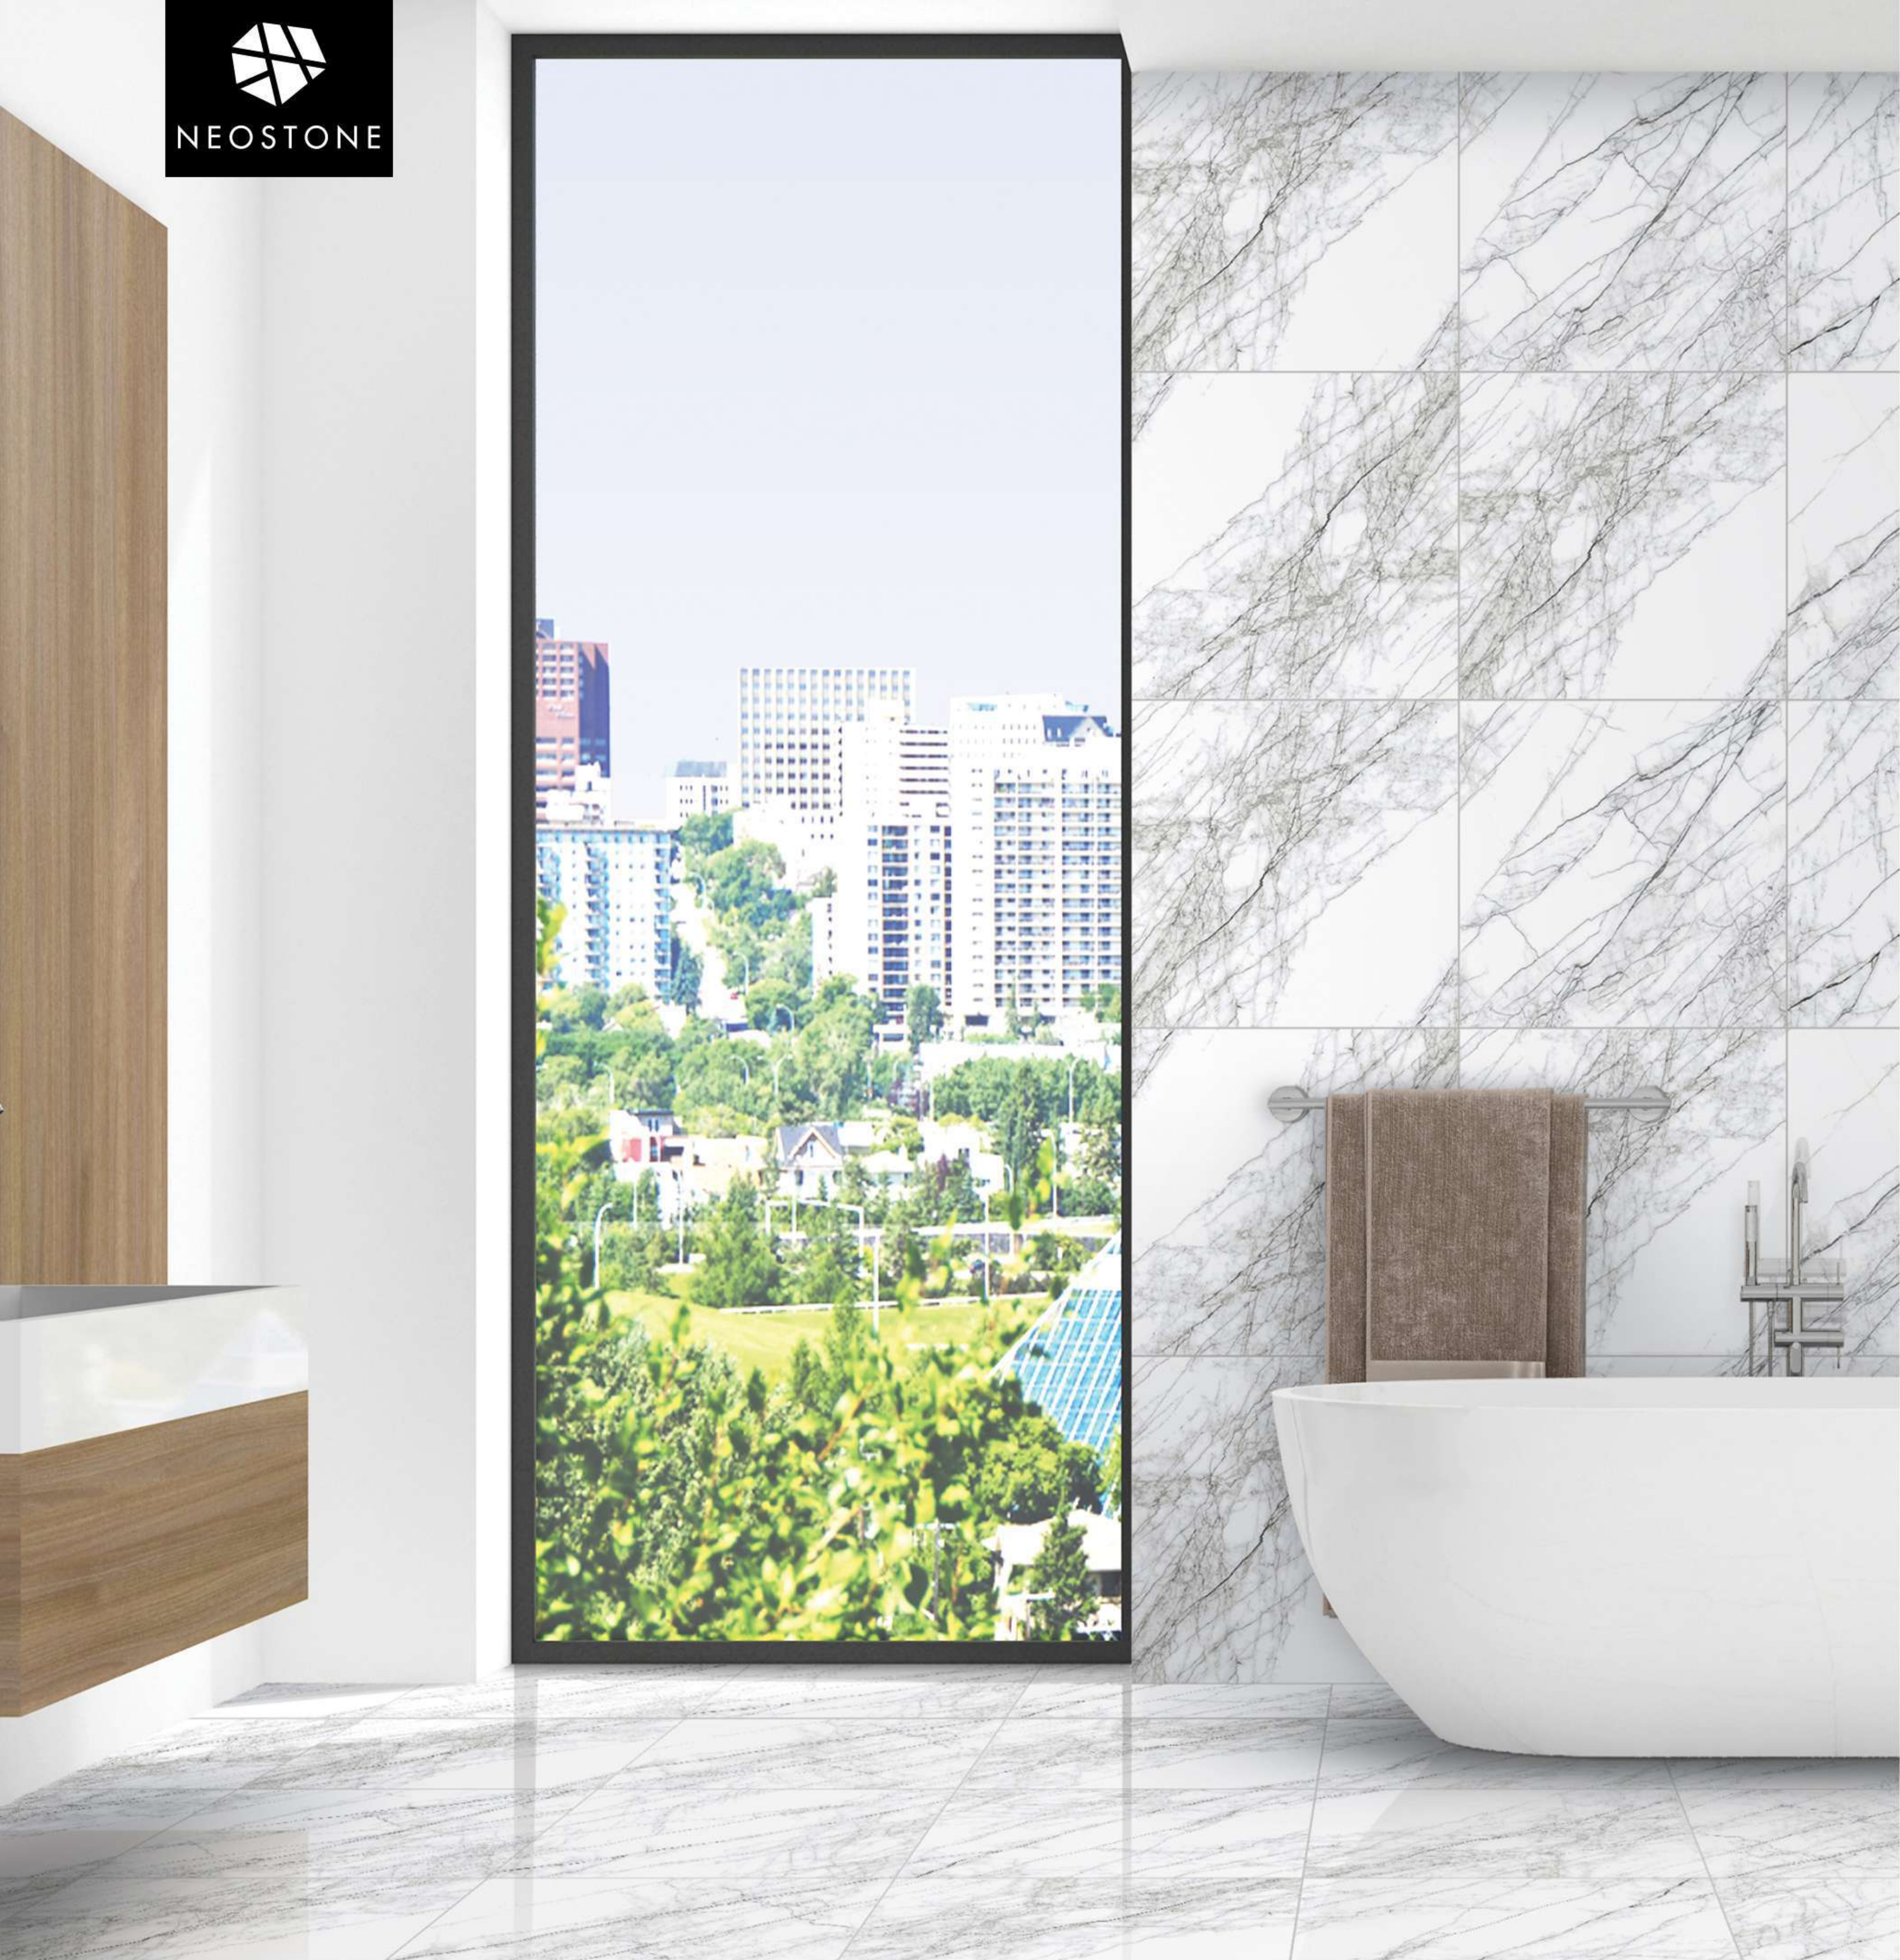

STENCIL LT

60 X 60 CM

$489 m²

EN LA COMPRA DE ADHESIVO CEMIX