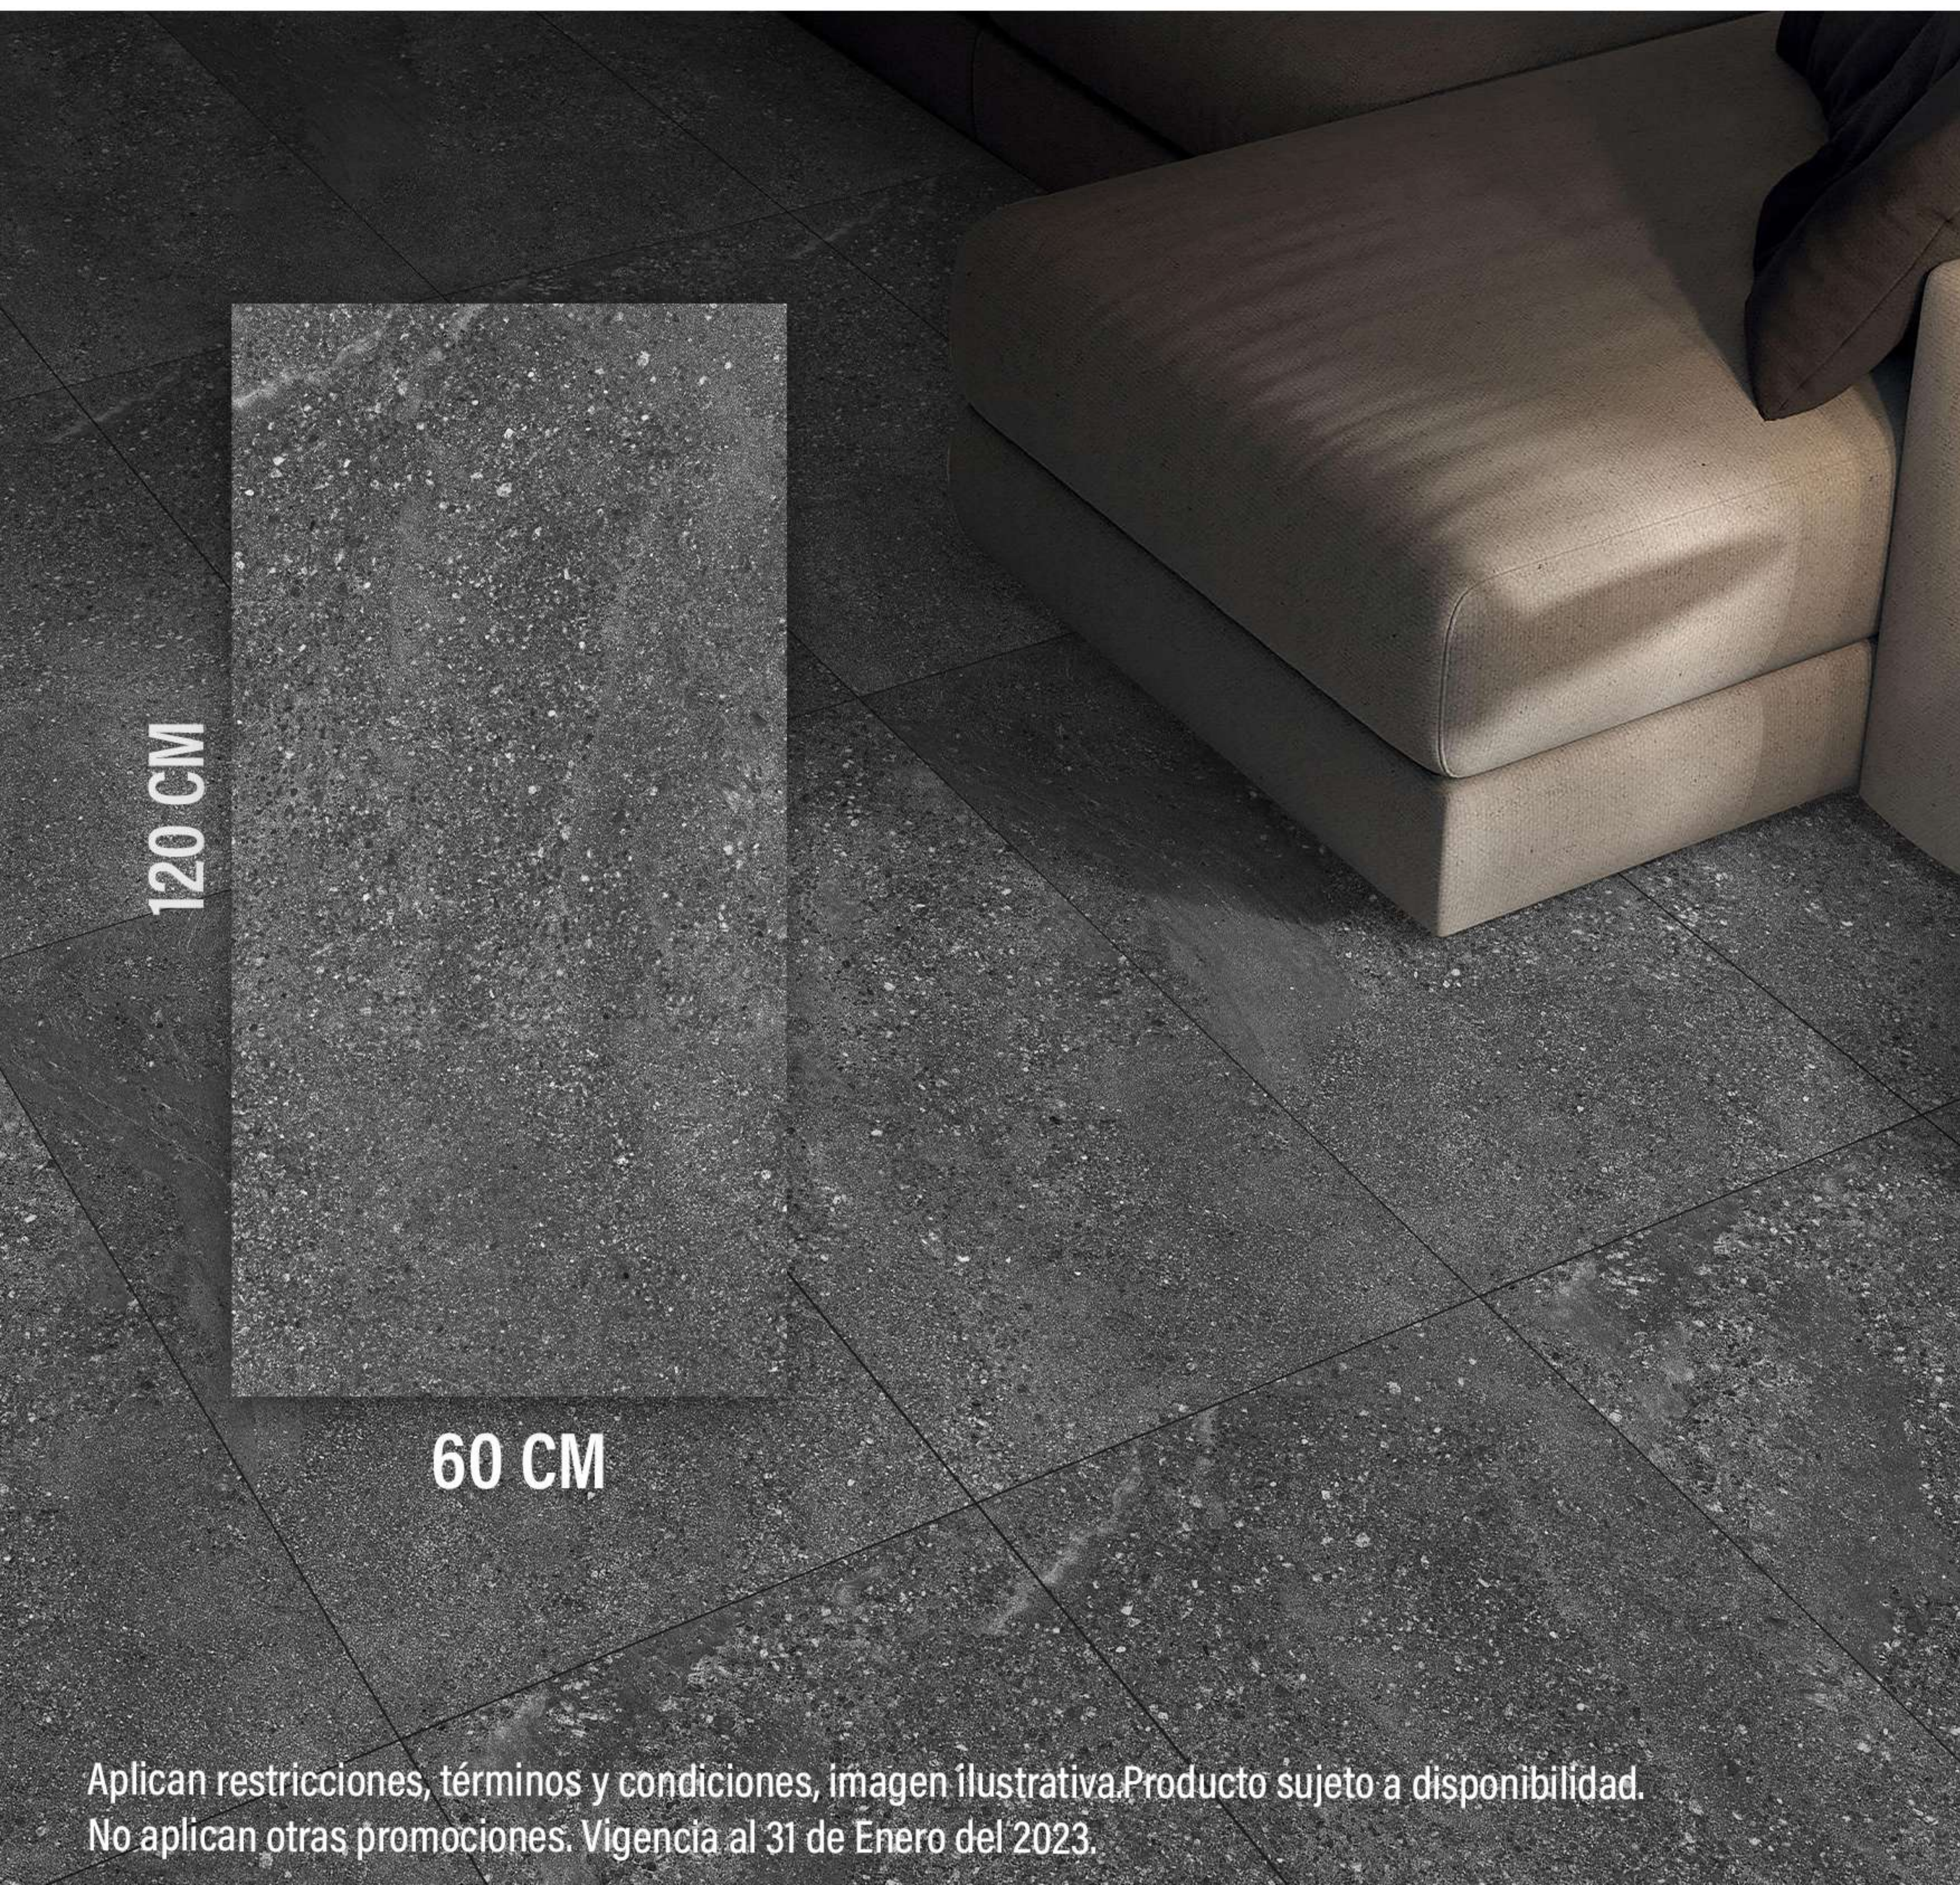

SANDSTONE BLACK

60 X 120 CM

\$539m²

EN LA COMPRA DE ADHESIVO CEMIX

SANDSTONE GREY

60 X 120 CM

\$539m²

EN LA COMPRA DE ADHESIVO CEMIX