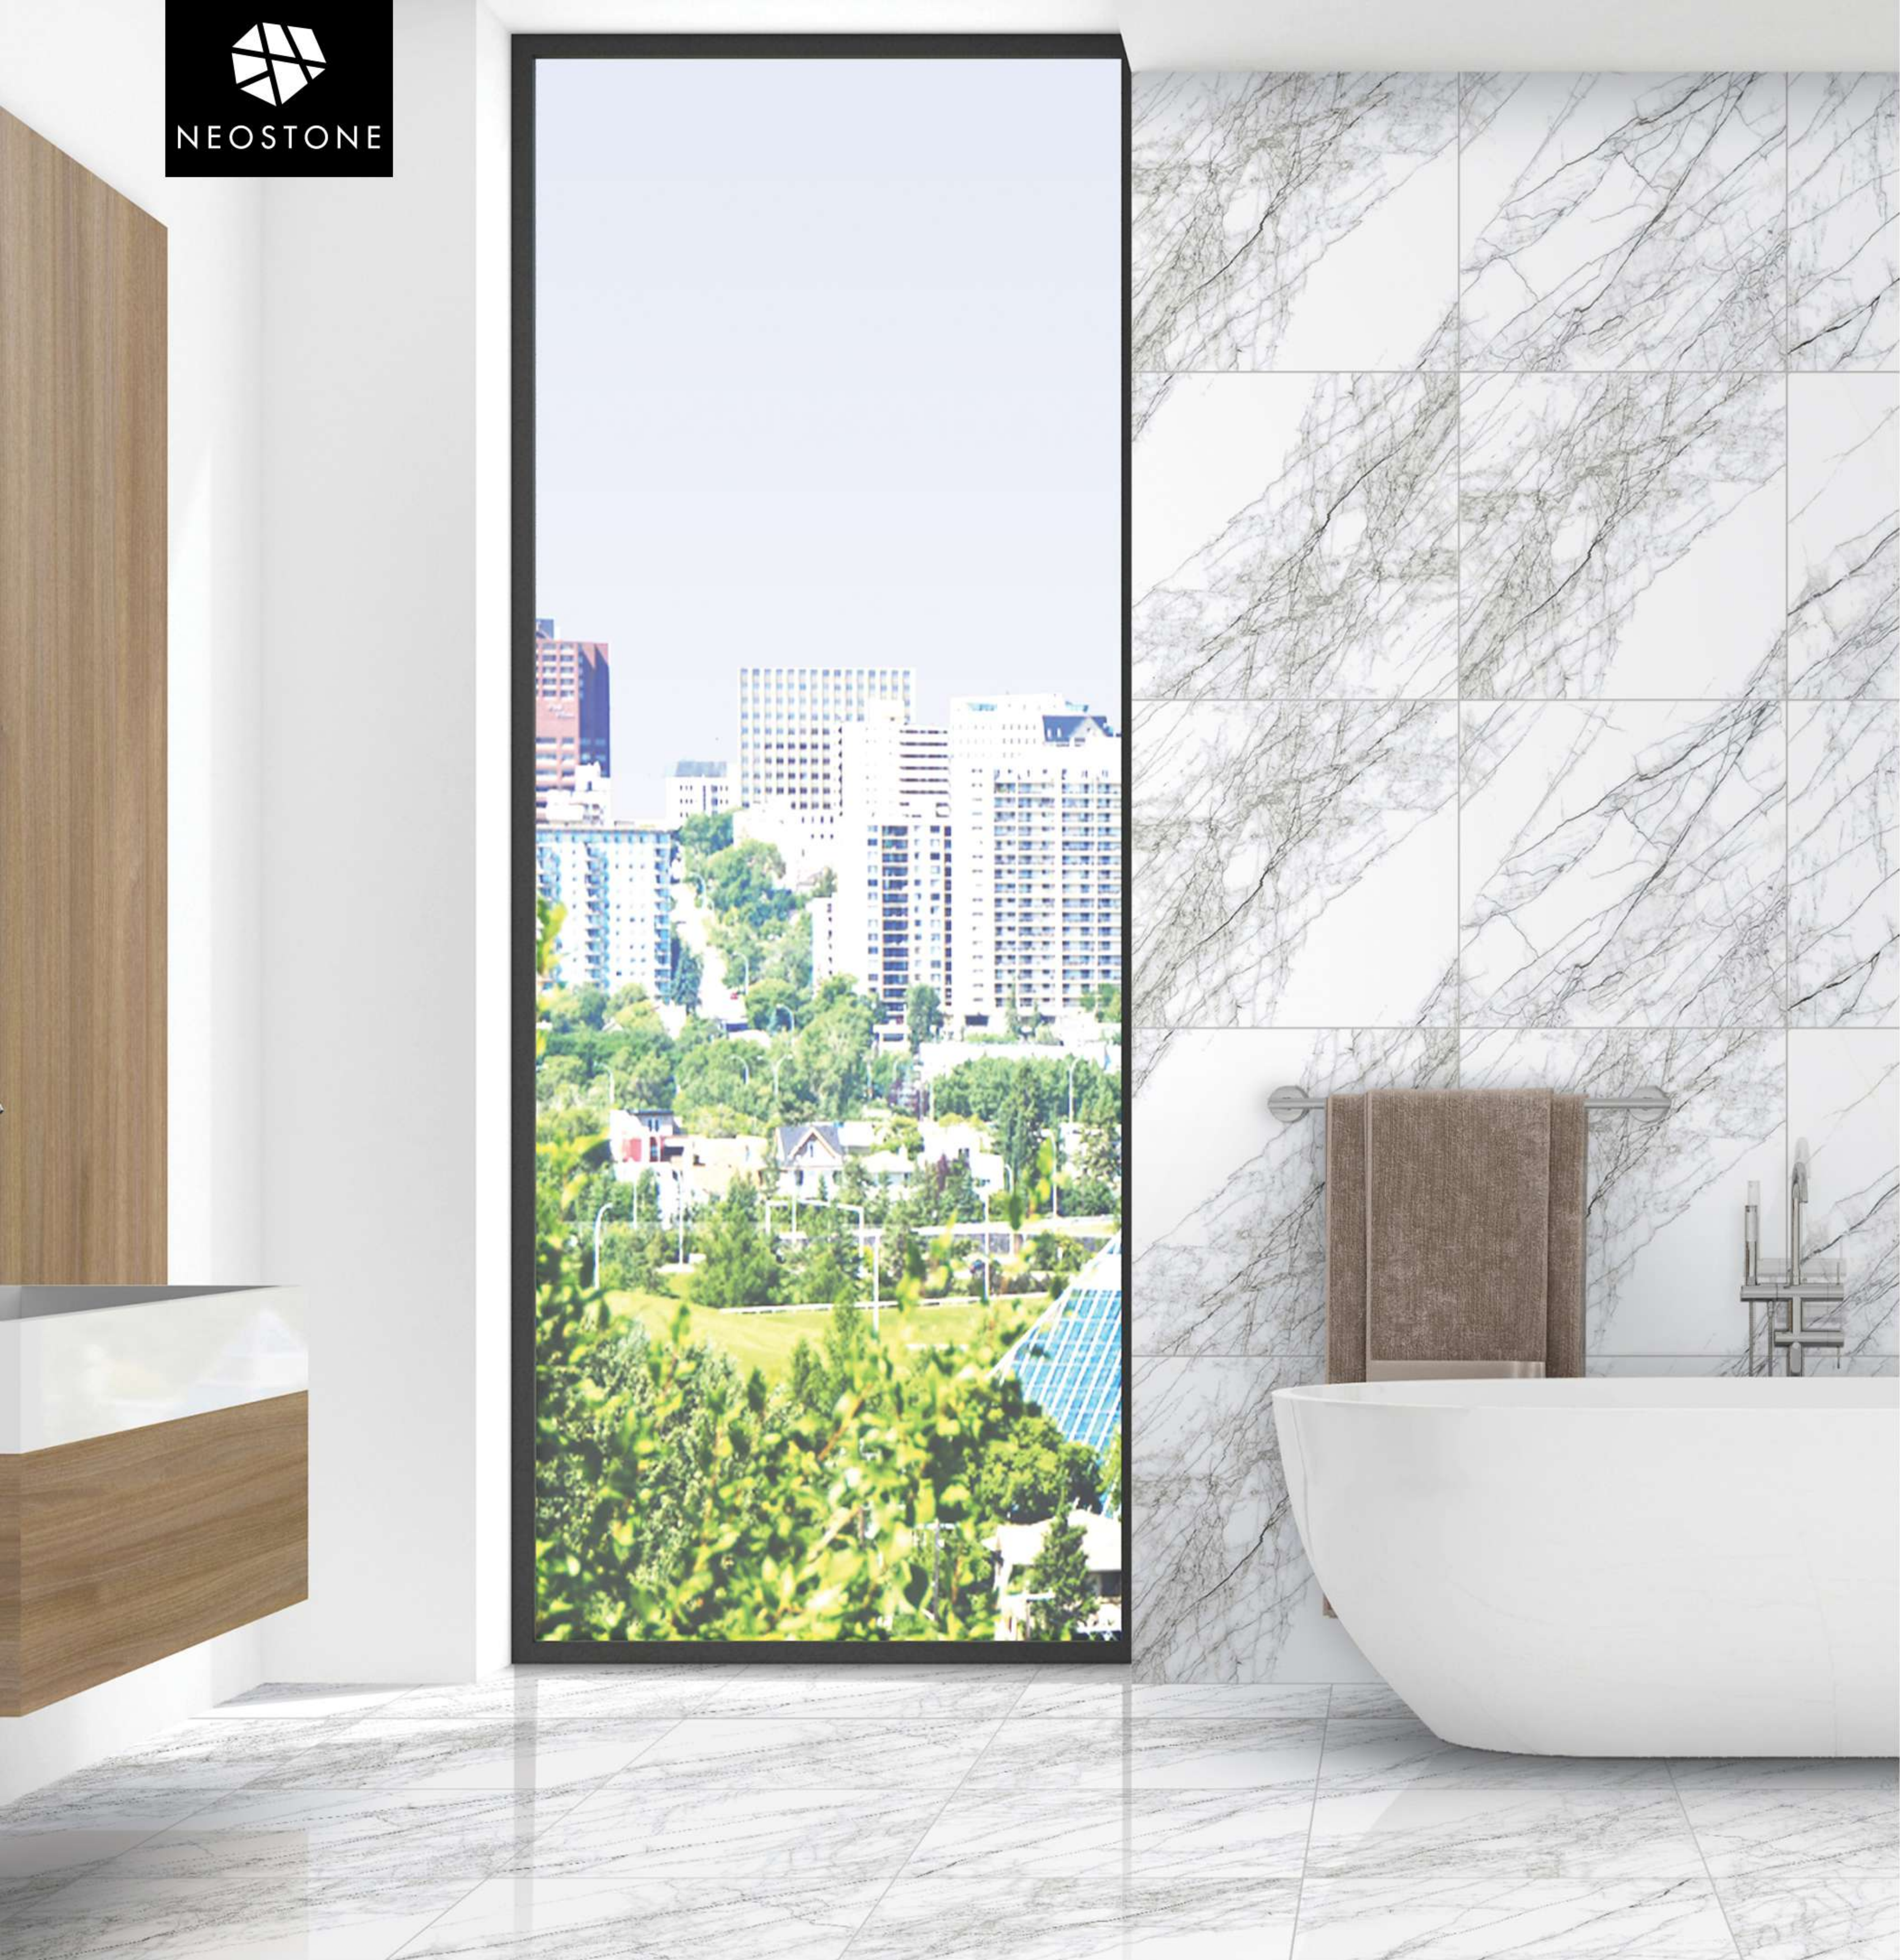

STENCIL LT

60 X 60 CM

$519m²