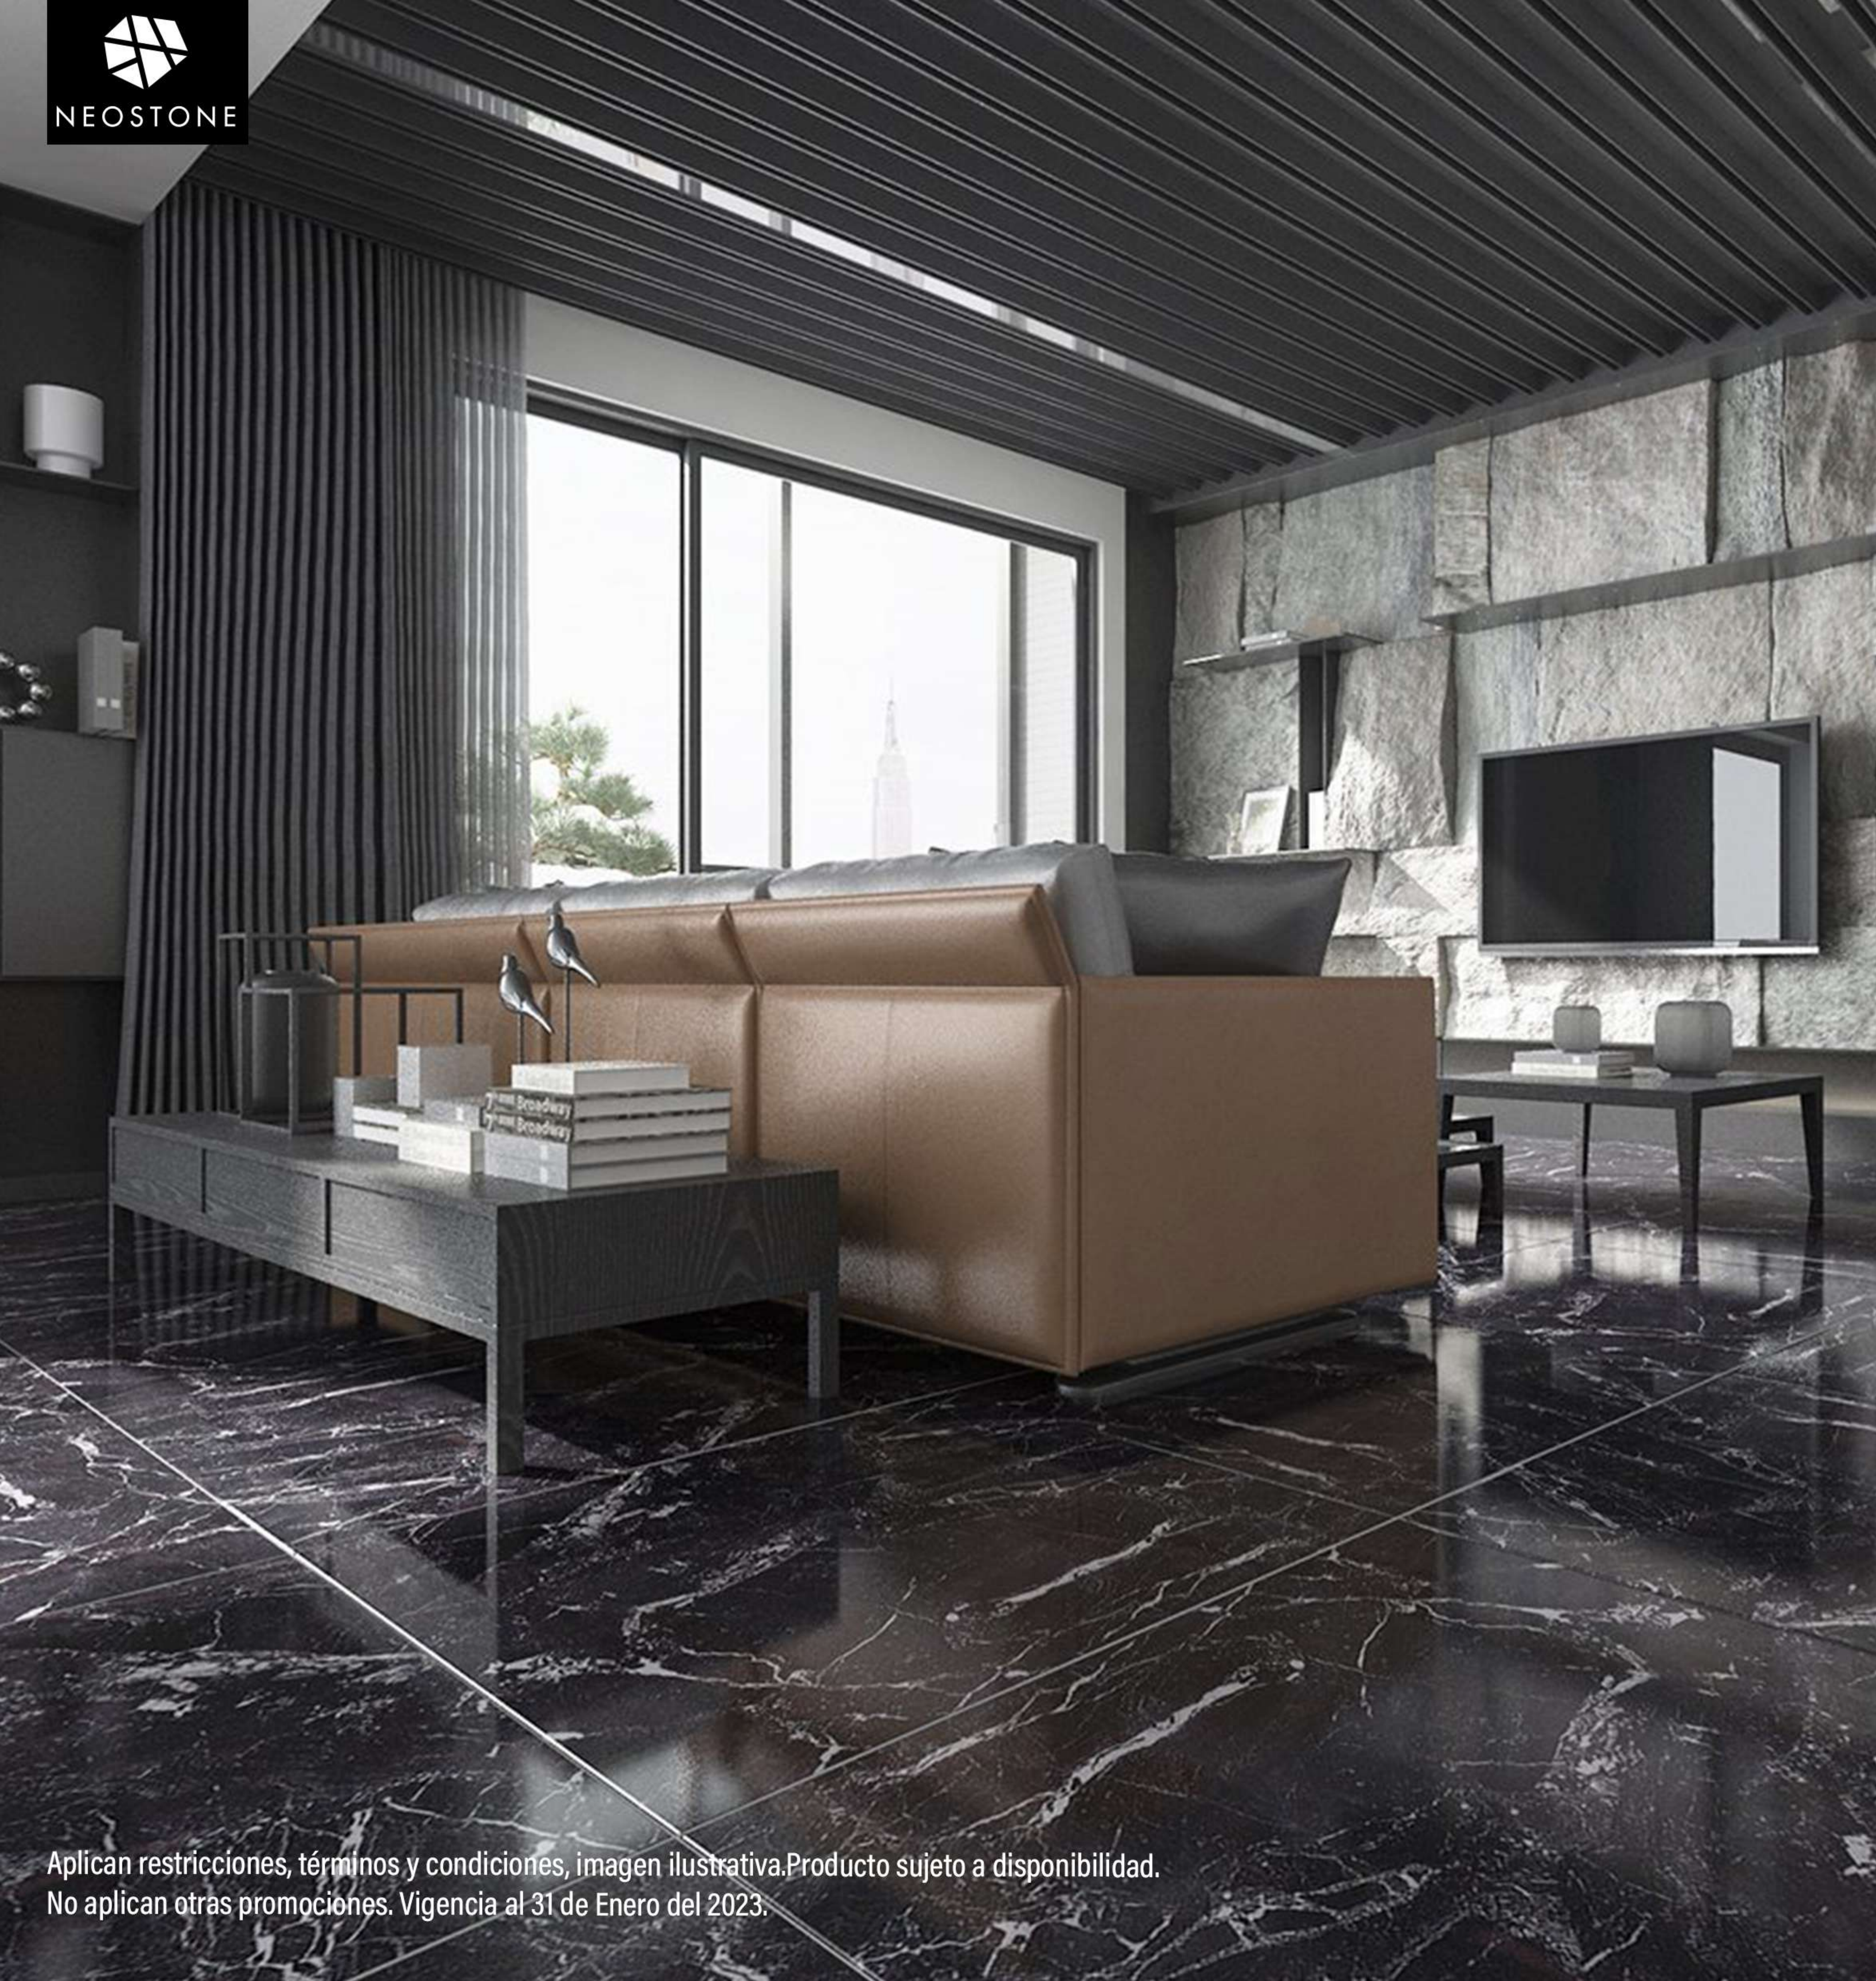

ARABELL ELITE

120 X 240 CM / ADHESIVO AMU DE REGALO

\$1,199m²

240 CM

120 CM

Aplican restricciones, términos y condiciones, imagen ilustrativa. Producto sujeto a disponibilidad. No aplican otras promociones. Vigencia al 31 de Enero del 2023.