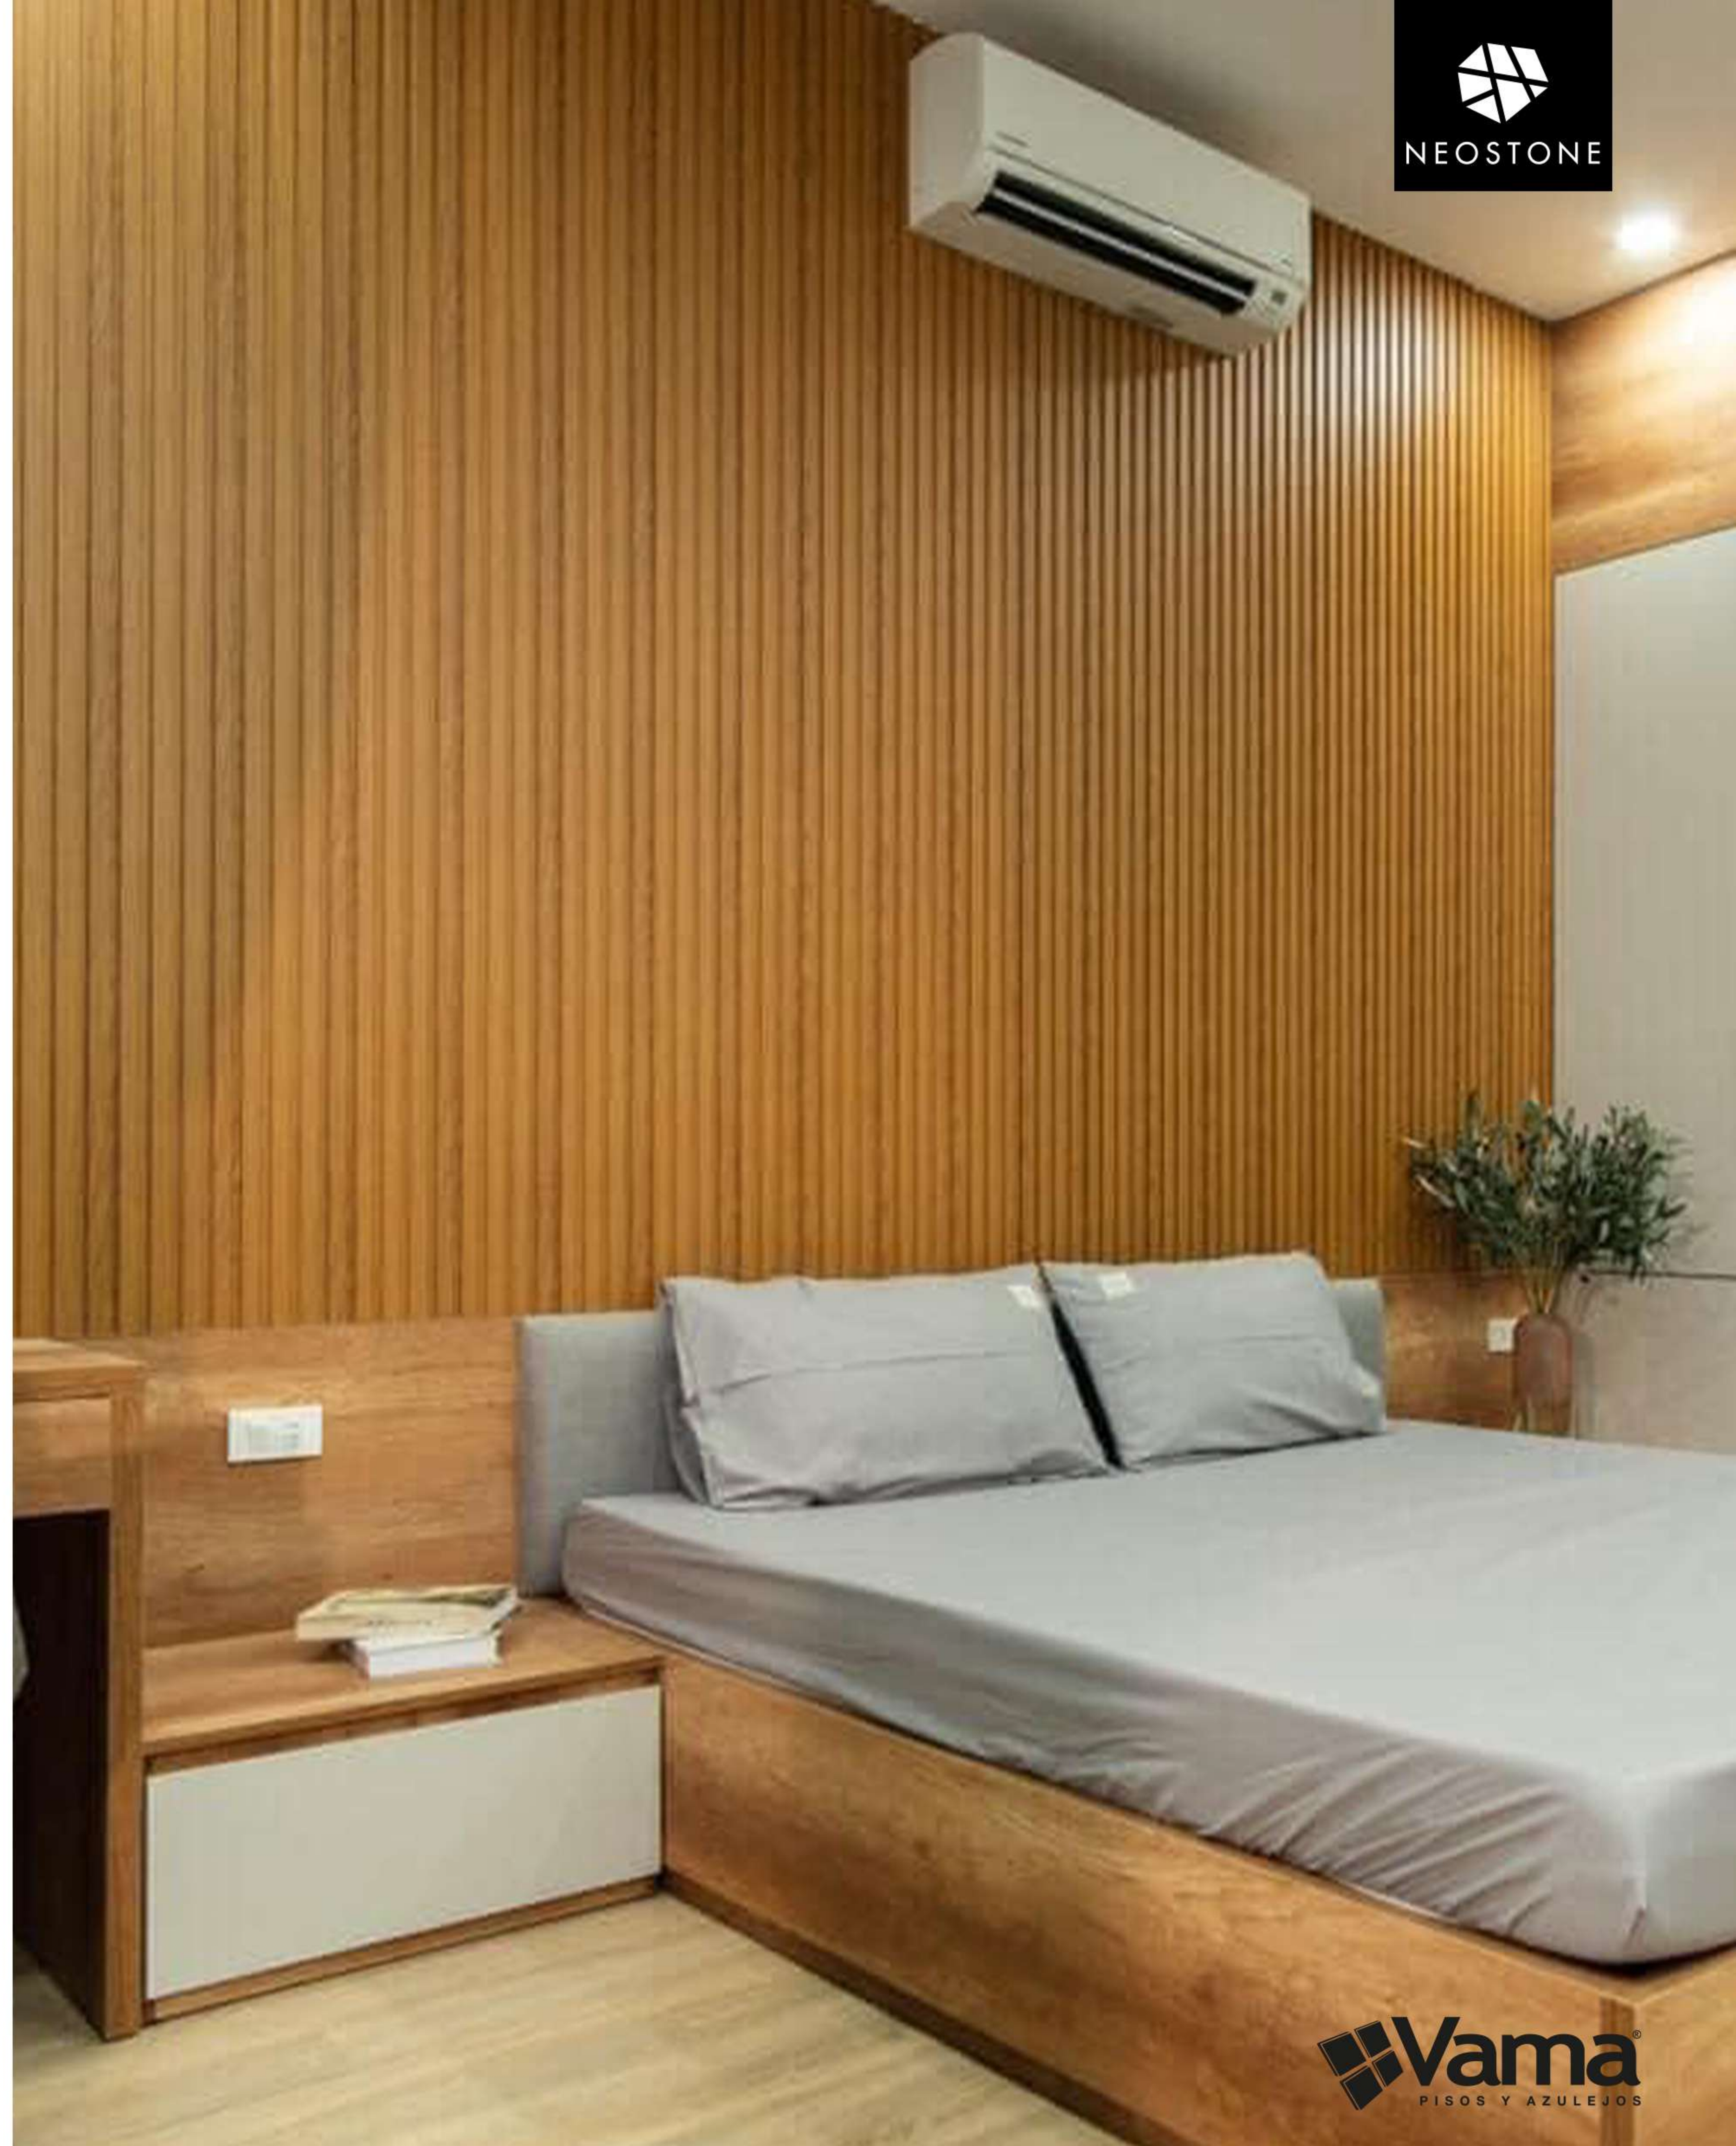

Grey

\$411.⁷⁵ PZ

WALL PANEL WPC

290 X 19.5 X 1.2 CM

Golden teak

EPGreywood

\$389.²⁵ PZ

Aplican restricciones, términos y condiciones, imagen ilustrativa. Producto sujeto a disponibilidad. No aplican otras promociones. Vigencia al 31 de Enero del 2023.