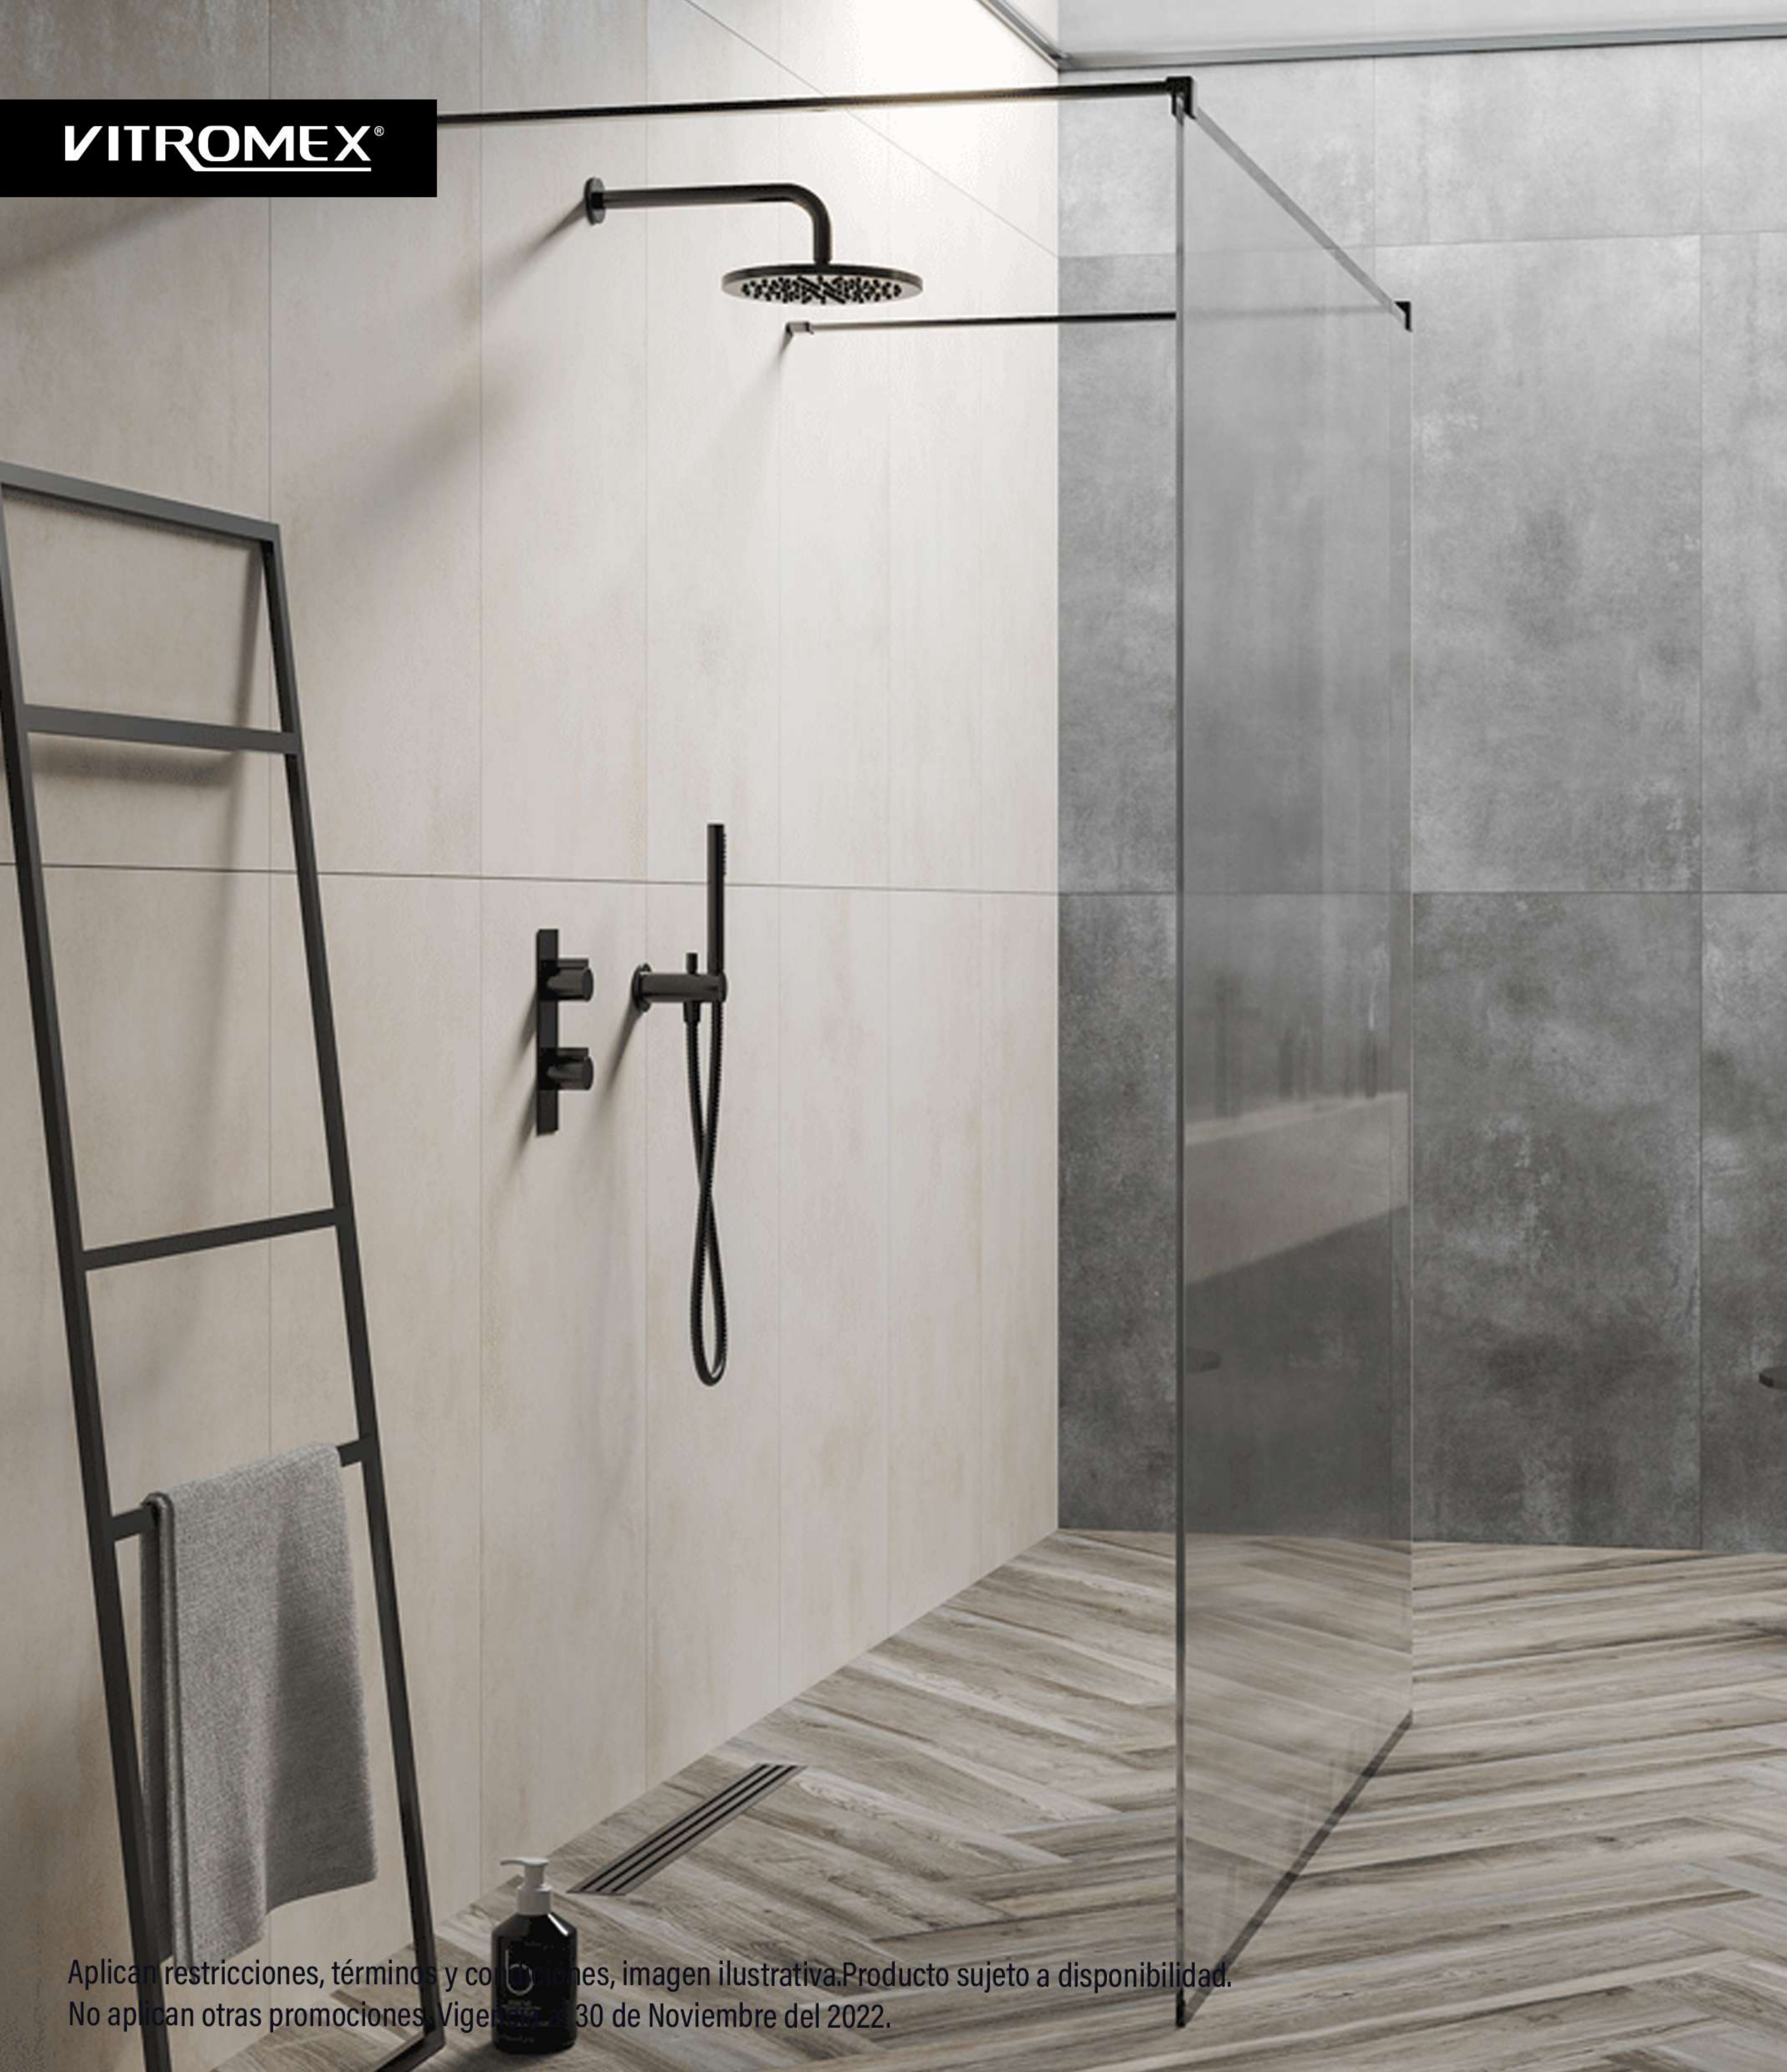

VITROMEX®

IRLANDA

61 X 122

$429^{m²}

GRAFITO

HUESO

61 CM

122 CM

Aplican restricciones, términos y condiciones, imagen ilustrativa. Producto sujeto a disponibilidad.
No aplican otras promociones. Vigencia hasta el 30 de Noviembre del 2022.

Vama
PISOS Y AZULEJOS