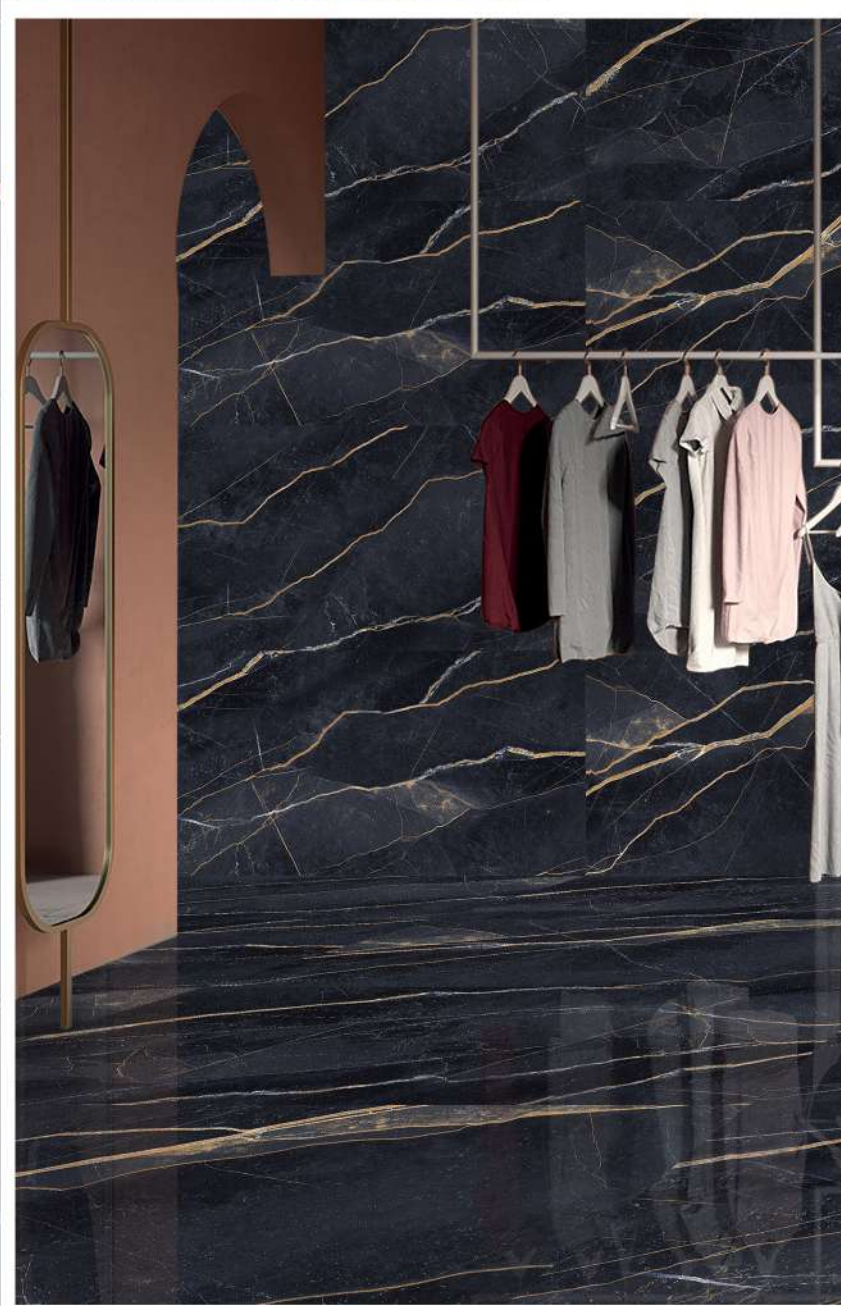

ARMAN BLUE

60x120cm

$889^{m²}

120 CM

60 CM