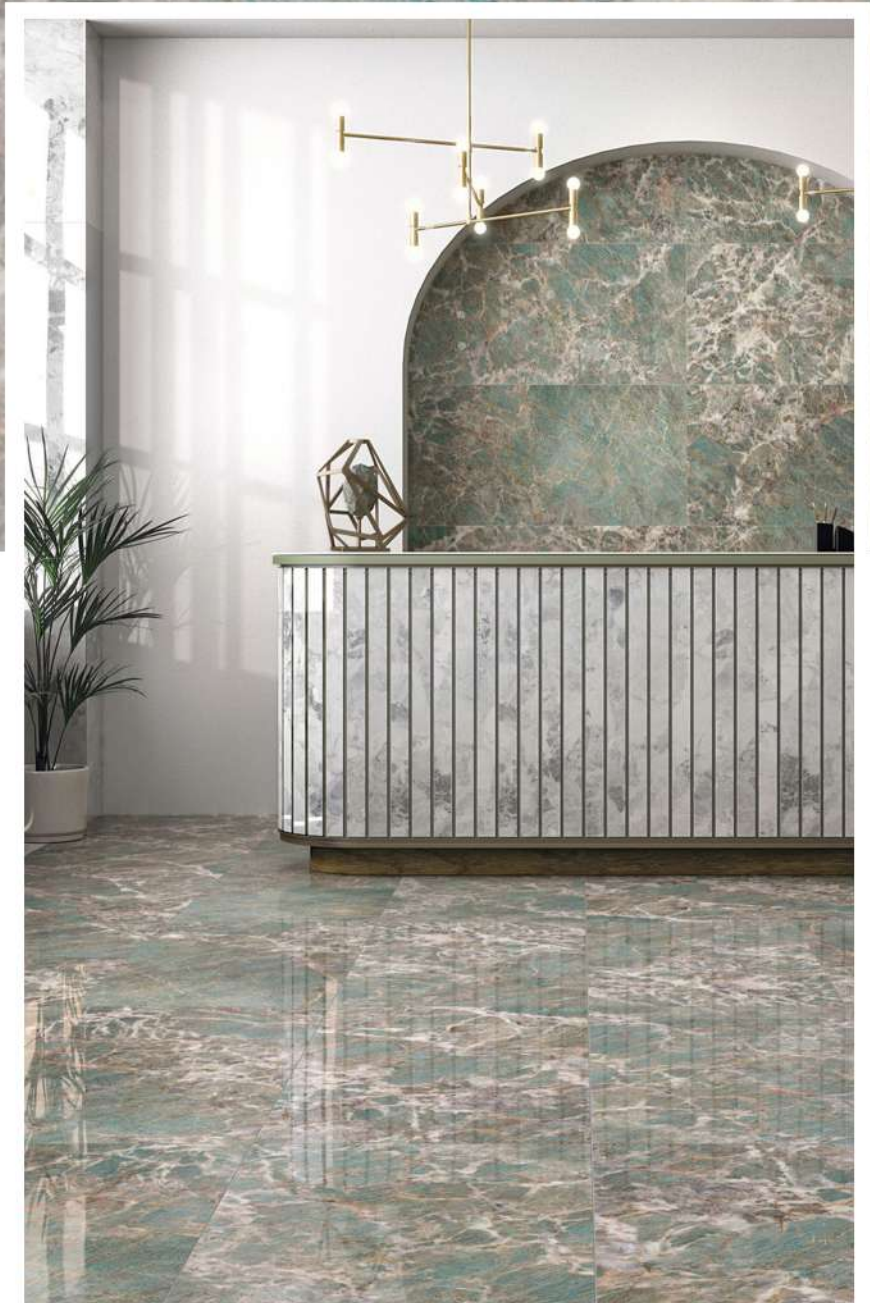

**SEPTIEMBRE
2022**

  [vamapisos](#) [vama.com.mx](#)

AMAZZONITE JADE 60x120cm

\$979^{m²}

60 CM

120 CM

ARMAN BLUE

60x120cm