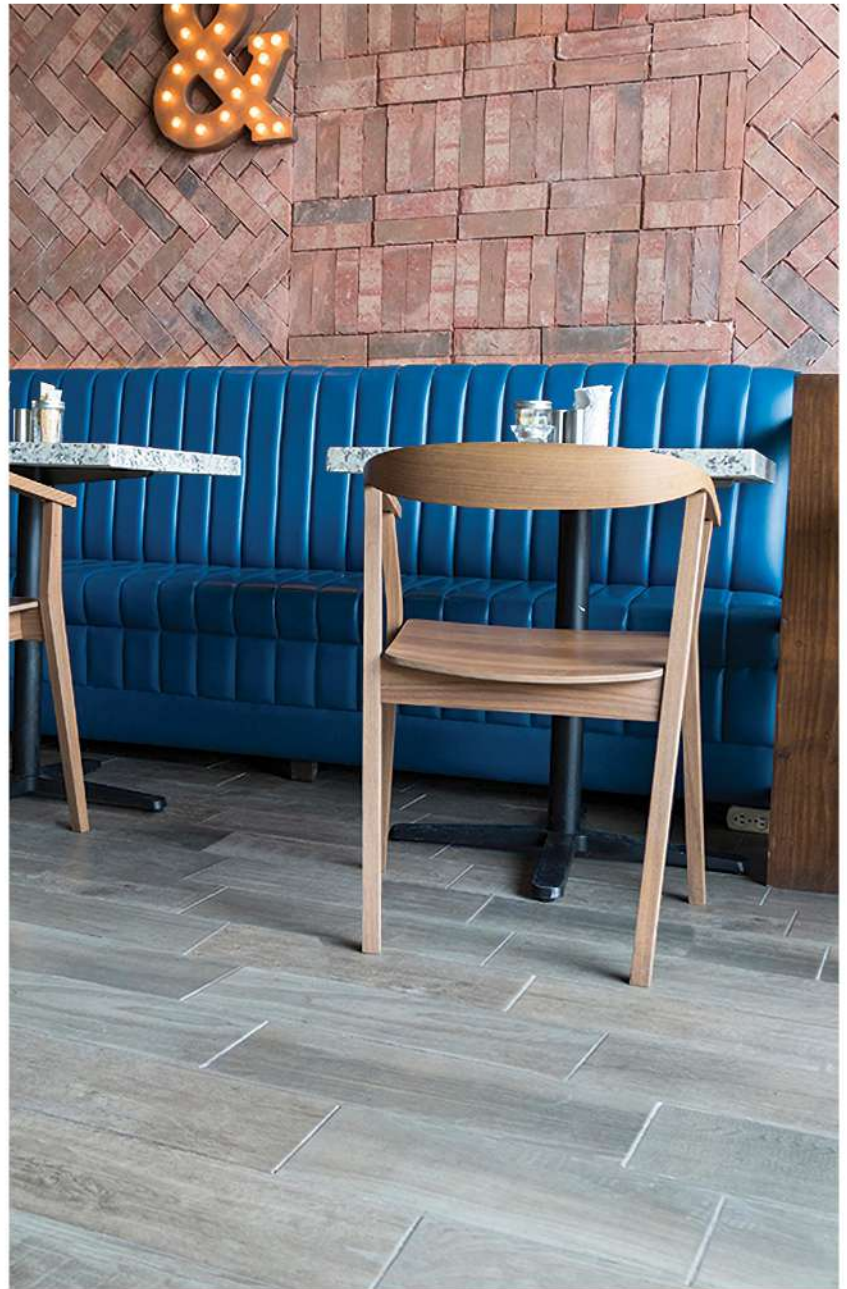

Vama
PISOS Y AZULEJOS

Aplican restricciones, términos y condiciones, imagen ilustrativa. Producto sujeto a disponibilidad. No aplican otras promociones. Vigencia al 30 de Septiembre del 2022.